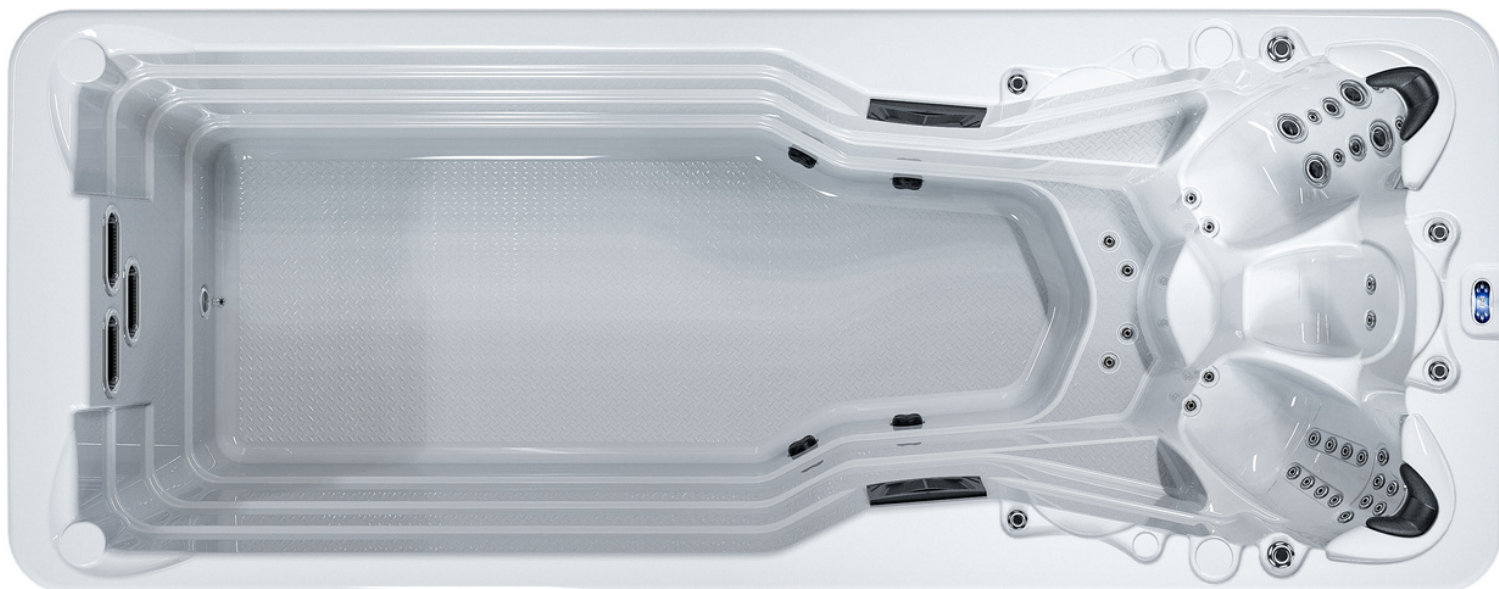

Modèle: **EVISA**

MASSAGE

Assise - 3

45

580 x 228 x 162 cm

Capacité	3 places de massage
Dimensions	580 x 228 x 162 cm
Capacité d'eau	8300 litres
Poids	1860 kg à vide
Coque	Acrylique Aristech USA
Système de contrôle	BALBOA
Structure	Acier galvanisé
Jets (en inox)	45 jets
Pompe à eau	3 x 2.2 kW
Chauffage	1 x 3 kW

Isolation renforcée	Cuve: 20 mm d'épaisseur Jupe et sol: 30 mm d'épaisseur
Nombre de LED	32
Musique Bluetooth	Oui
Pompe de filtration	1 x 750 W
Lève-couverture	Oui
Escalier extérieur	Oui
Ozonateur	Oui
Coussins	2
Stérilisateur UV	Oui