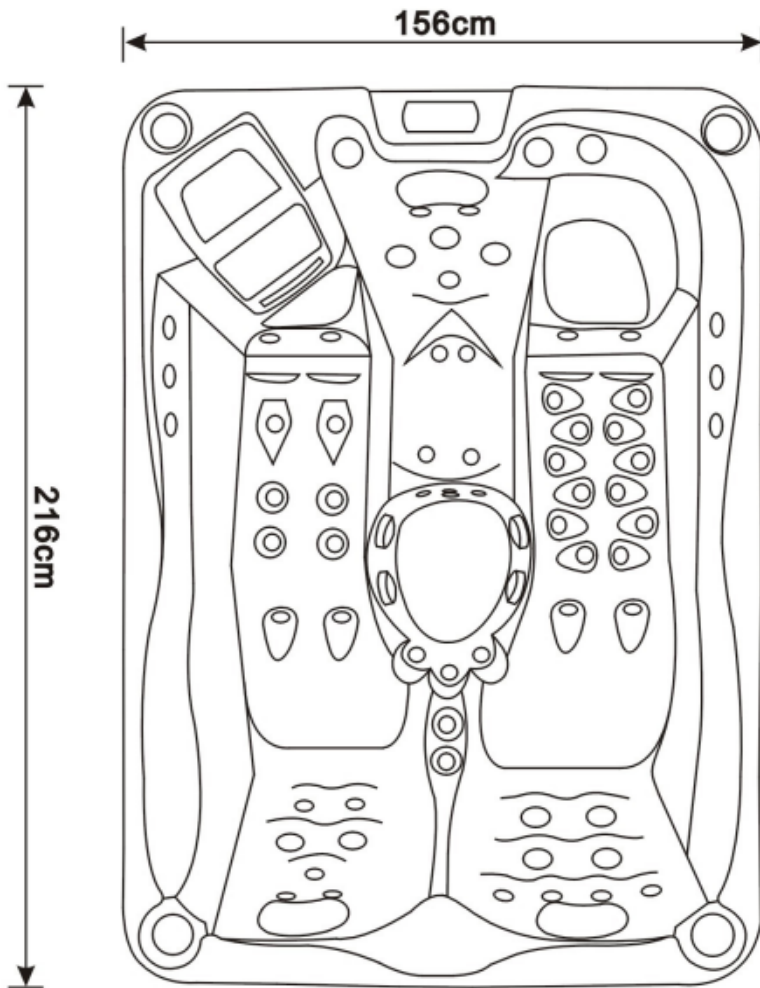

Modèle:

WALLIS

CAPACITÉ

Allongées - 2

Assise - 1

Capacité	3 personnes (2 allongées + 1 assise)
Dimensions	216 x 156 x 83 cm
Capacité d'eau	800 litres
Poids	270 kg à vide
Coque	Acrylique Aristech USA
Structure	Acier inoxydable
Tableau de bord	Système de contrôle GECKO
Jets (en inox)	56 jets de massage
Pompe de massage	1 x 2HP + 1 x 1.2HP (2.4kW)
Isolation	Cuve: 20 mm d'épaisseur Jupe: 25 mm d'épaisseur
Nombre de LED	20
Jets en Cascade LED	6
Fontaine	1
Musique Bluetooth	Oui

Dos: 2 jets de 7.6 cm et 5 jets de 2.5 cm
Jambes: 10 jets de 2.5 cm

3

Place assise: 10 jets d'eau

Dos : 3 jets de 7.6 cm
Dos : 3 jets de 2.5 cm
Hanches: 4 jets de 2.5 cm

4

Pieds: 5 jets d'eau

Pieds: 5 jets de 2.5 cm

Pompe à eau: 1 x 1.5kW +1 x 0.9kW

Pompe de circulation: 1 x 260W

Chauffage: 1 x 2kW

2 x Haut-parleurs

1 x Tableau de bord

3 x Coussins

1 x Fontaine LED

6 x Jets lumineux en cascade

www.zigzag-spa.fr

contact@zigzag-spa.com

Tél: 03 66 19 07 56

Modèle: **WALLIS**

SCHÉMA TECHNIQUE

①	Ordinateur de Bord GECKO
②	Pompe à eau (WTC200ABX1) Pompe à eau (WTC120ABX1)
③	Pompe de filtration (WTC50M)
④	Ozonneur (50-80MG/H)