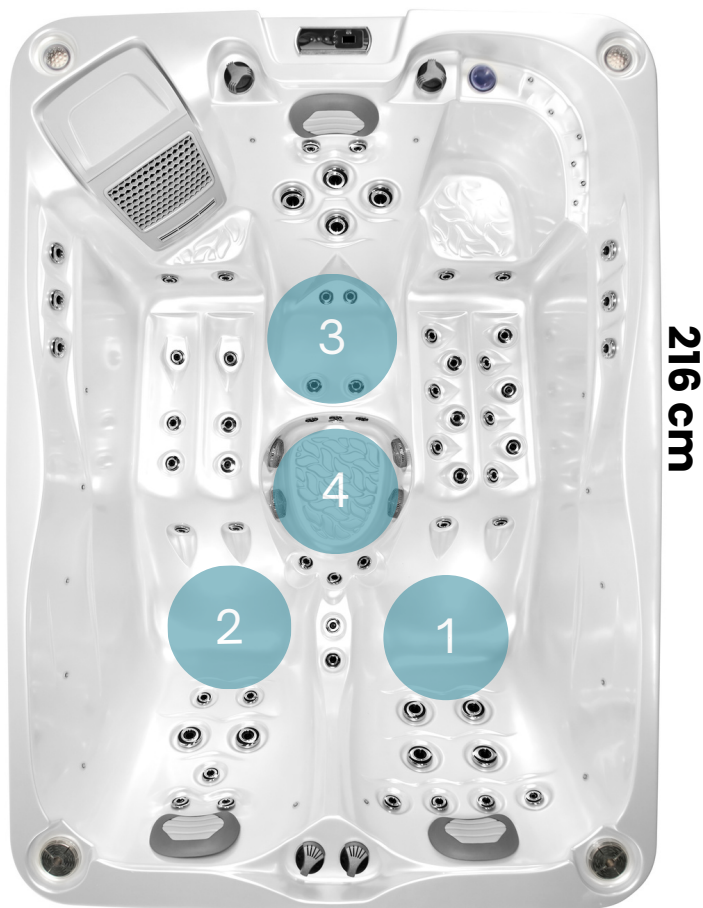

Modèle:

WALLIS

CAPACITÉ

Allongées - 2

Assise - 1

Capacité	3 personnes (2 allongées + 1 assise)
Dimensions	216 x 156 x 83 cm
Capacité d'eau	800 litres
Poids	270 kg à vide
Coque	Acrylique Aristech USA
Structure	Acier inoxydable
Tableau de bord	Système de contrôle GECKO
Jets (en inox)	56 jets de massage
Pompe de massage	1 x 2HP + 1 x 1.2HP (2.4kW)
Isolation	Cuve: 20 mm d'épaisseur Jupe: 25 mm d'épaisseur
Nombre de LED	20
Jets en Cascade LED	6
Fontaine	1
Musique Bluetooth	Oui

ARISTECH
ACRYLICS

GECKO

www.zigzag-spa.fr

contact@zigzag-spa.com

Tél: 03 66 19 07 56

Modèle: **WALLIS**

56 jets d'eau - 20 LED

42 jets **2.5 cm**

14 jets **7.6 cm**

156 cm

216 cm

1

Place allongée: 24 jets d'eau

Dos: : 4 jets de 2.5 cm
Dos : 4 jets de 7.6 cm
Jambes : 16 jets de 2.5 cm

2

Place allongée: 17 jets d'eau

Dos: 2 jets de 7.6 cm et 5 jets de 2.5 cm
Jambes: 10 jets de 2.5 cm

3

Place assise: 10 jets d'eau

Dos : 3 jets de 7.6 cm
Dos : 3 jets de 2.5 cm
Hanches: 4 jets de 2.5 cm

4

Pieds: 5 jets d'eau

Pieds: 5 jets de 2.5 cm