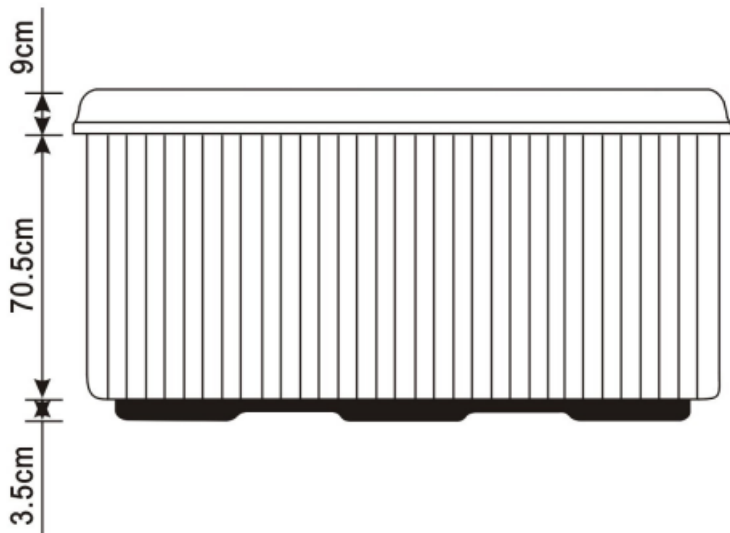

www.zigzag-spa.fr

contact@zigzag-spa.com

Tél: 03 66 19 07 56

Modèle: **WALLIS**

SCHÉMA TECHNIQUE

①	Ordinateur de Bord GECKO
②	Pompe à eau (WTC200ABX1) Pompe à eau (WTC120ABX1)
③	Pompe de filtration (WTC50M)
④	Ozonneur (50-80MG/H)