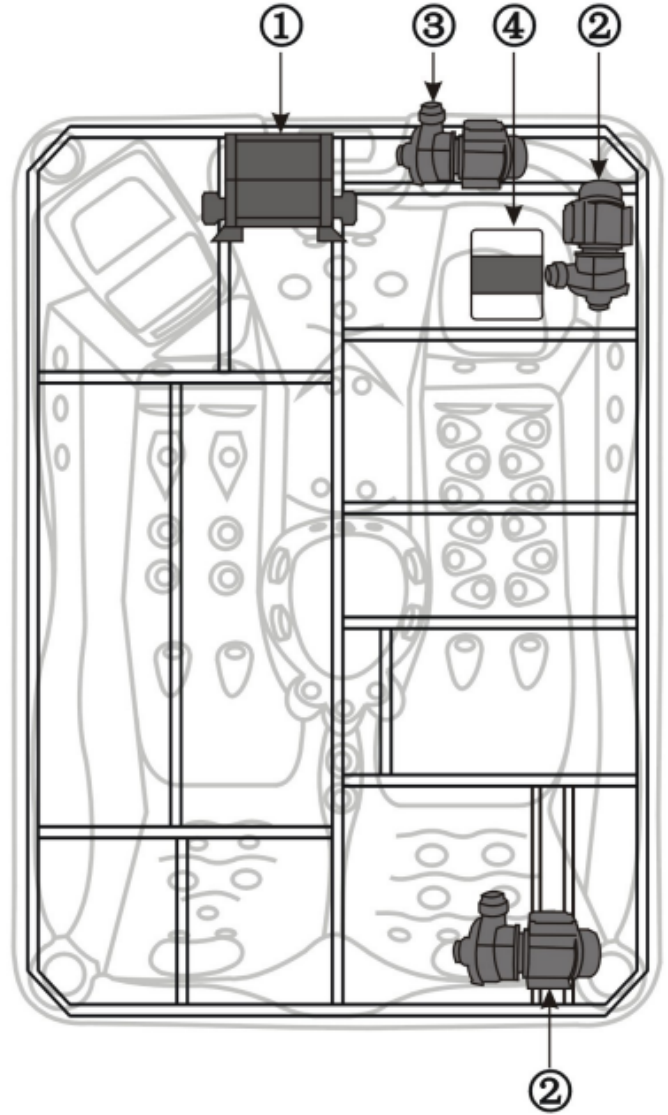

Dos: 2 jets de 7.6 cm et 5 jets de 2.5 cm
Jambes: 10 jets de 2.5 cm

3

Place assise: 10 jets d'eau

Dos : 3 jets de 7.6 cm
Dos : 3 jets de 2.5 cm
Hanches: 4 jets de 2.5 cm

4

Pieds: 5 jets d'eau

Pieds: 5 jets de 2.5 cm

www.zigzag-spa.fr

contact@zigzag-spa.com

Tél: 03 66 19 07 56

Modèle: **WALLIS**

SCHÉMA TECHNIQUE

①	Ordinateur de Bord GECKO
②	Pompe à eau (WTC200ABX1) Pompe à eau (WTC120ABX1)
③	Pompe de filtration (WTC50M)
④	Ozonneur (50-80MG/H)