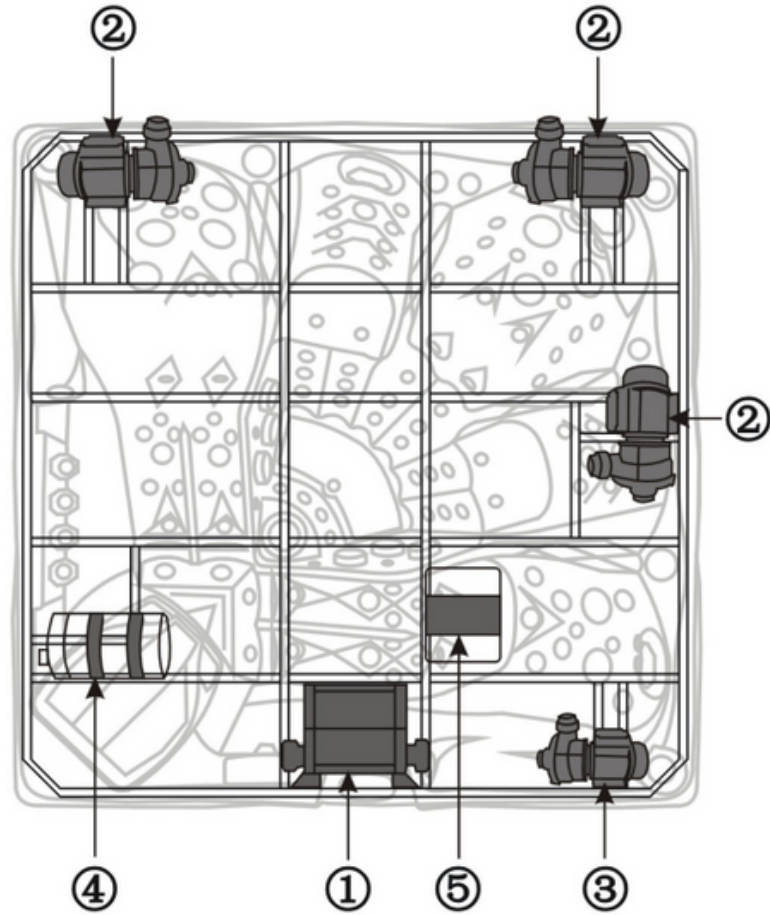

①	Ordinateur de Bord Balboa
②	Pompe à eau (LP300X3)
③	Pompe de filtration (WTC50M)
④	Pompe à air (AP700)
⑤	Ozoneur (50-80MG/H)

Cuve: Structure et pièces détachées et Étanchéité
Main d'œuvre

BALBOA
water group

ARISTECH
ACRYLICS

GECKO

CE