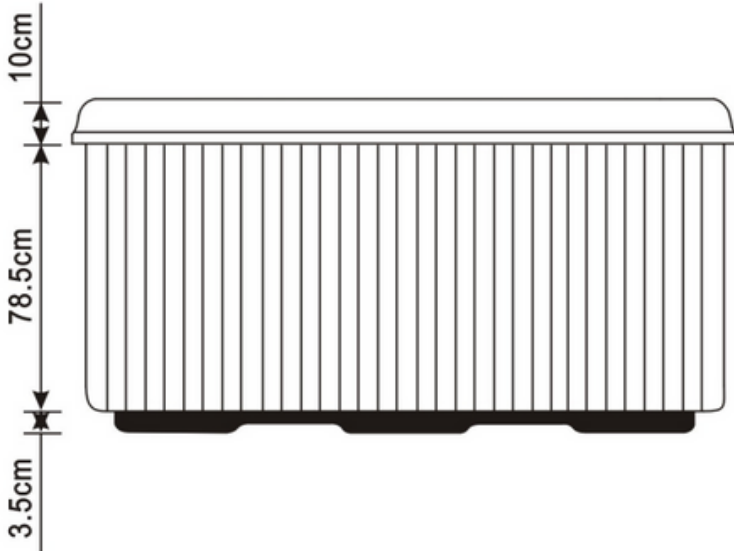

①	Ordinateur de Bord Balboa
②	Pompe à eau (LP300X3)
③	Pompe de filtration (WTC50M)
④	Pompe à air (AP700)
⑤	Ozoneur (50-80MG/H)

Cuve: Structure et pièces détachées et Étanchéité
Main d'œuvre

BALBOA
water group

ARISTECH
ACRYLICS

GECKO

CE