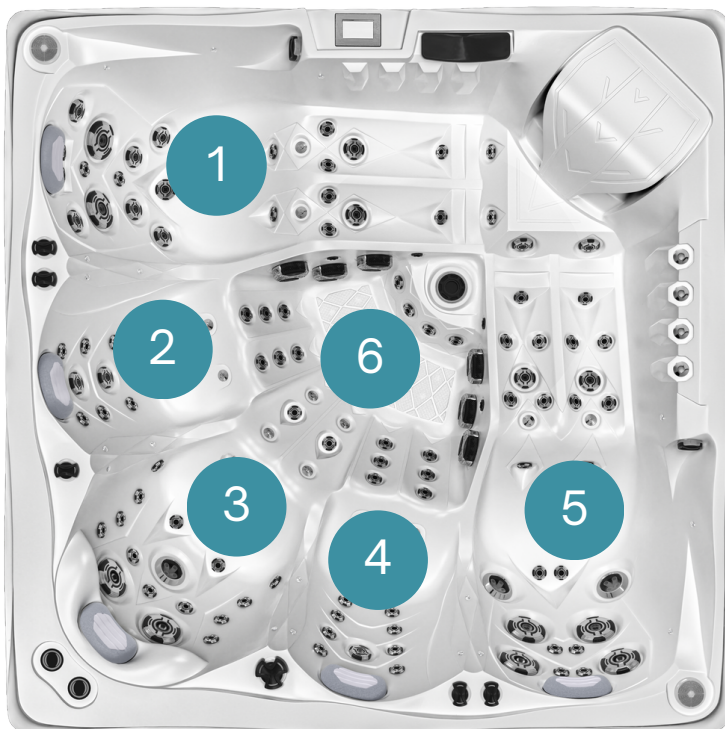

111 jets d'eau - 12 jets d'air - 20 LED

- 12.7 cm = 1 jet VOLCANO
- 12.7 cm = 11 jets
- 7.6 cm = 16 jets
- 2.5 cm = 83 jets

230 cm

230 cm

- Pompe à eau: 3 x 2.2kW
- Pompe de circulation: 1 x 260W
- Pompe à air: 1 x 700W
- Chauffage: 1 x 3kW
- 5 x Coussins
- Ozonateur
- Bluetooth
- 2 x Haut-parleurs
- 2 x Porte-gobelets lumineux

1. **1 Place allongée: 25 jets d'eau**
   Dos: 4 jets de 2.5 cm, 7 jets de 7.6 cm, 2 jets de 12.7 cm
   Jambes, hanches et pieds: 10 jets de 2.5 cm, 2 jets de 7.6 cm
2. **2 Place semi-allongée: 14 jets d'eau**
   Dos : 6 jets de 2.5 cm, 2 jets de 7.6 cm
   Jambes et hanches: 6 jets de 2.5 cm
3. **3 Place semi-allongée: 24 jets d'eau**
   Dos : 17 jets de 2.5 cm, 3 jets de 12.7 cm
   Jambes et hanches: 4 jets de 2.5 cm
4. **4 Place semi-allongée: 15 jets d'eau**
   Dos : 8 jets de 2.5 cm, 1 jet de 7.6 cm
   Jambes et hanches: 6 jets de 2.5 cm
5. **5 Place allongée: 28 jets d'eau**
   Dos : 6 jets de 2.5 cm, 6 jet de 12.7 cm
   Jambes et hanches: 12 jets de 2.5 cm
   Jambes et pieds: 4 jets de 7.6 cm
6. **6 Pieds: 5 jets d'eau**
   4 jets de 2.5 cm et 1 jet Volcano