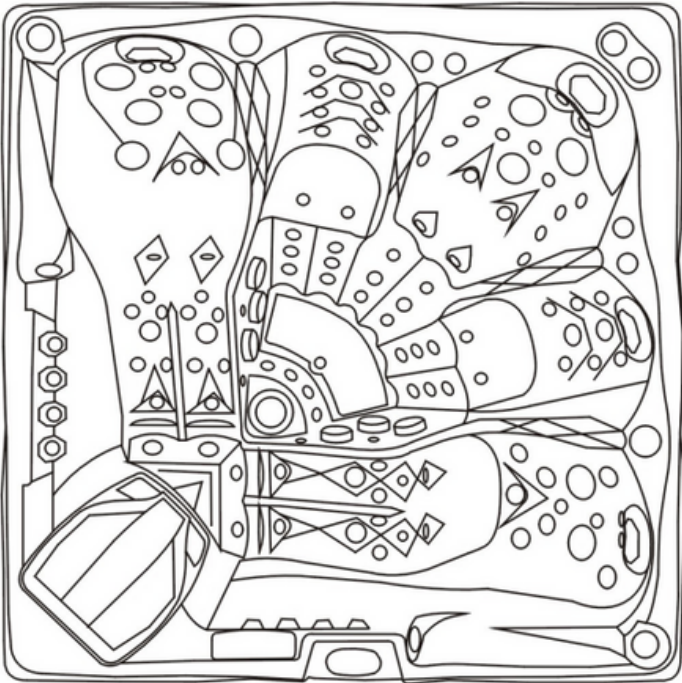

230cm

230cm