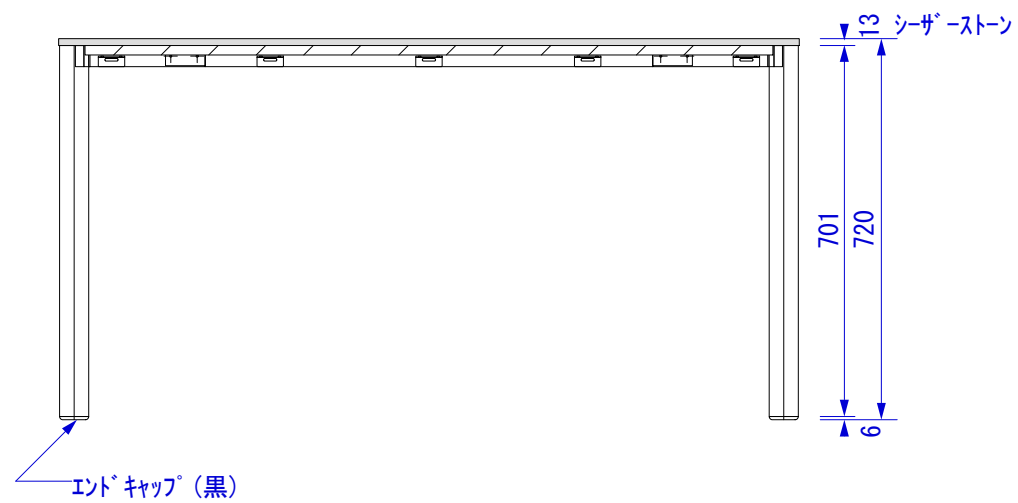

テーブル

W1400XD800H720

天板 : シザーストーン (白系6131, グレー系6003, 黒系6338)

フレーム脚 : スチール 黒色 粉体塗装仕上

出荷梱包明細

天板1台1つの梱包  
脚部2台1つの梱包  
中棧2台1つの梱包 合計3梱包

- 同梱部材 ※中棧に同梱
- ① 中棧固定ビス : M5皿ビス (黒) : 8本
  - ② L金具 : 8個
  - ③ L金具固定ビス : M4トラスビス (黒) : 8本
  - ④ 天板固定ビス : M4トラスビス (黒) L15 : 16本

天板 1台

脚部 2台

中棧 2台