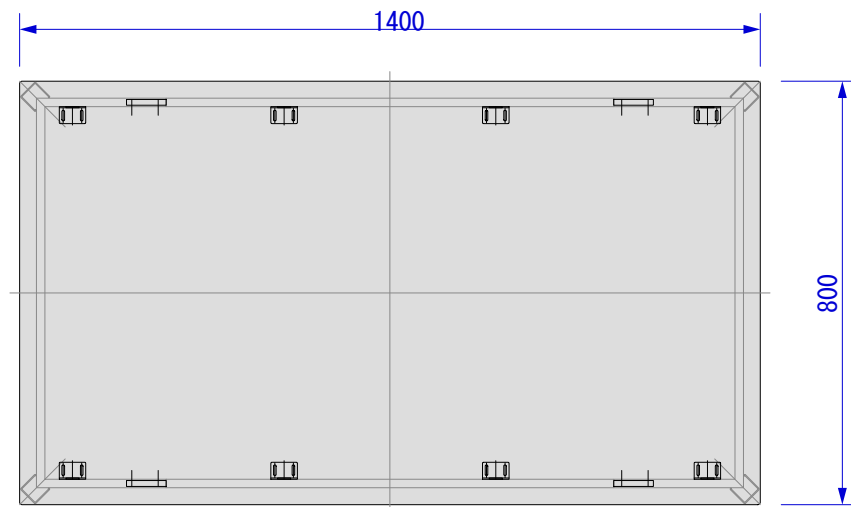

テーブル

W1400XD800H720

天板 : シザーストーン (白系6131, グレー系6003, 黒系6338)

フレーム脚 : スチール 黒色 粉体塗装仕上

出荷梱包明細

天板1台1つの梱包  
脚部2台1つの梱包  
中棧2台1つの梱包 合計3梱包

- 同梱部材 ※中棧に同梱
- ① 中棧固定ビス : M5皿ビス (黒) : 8本
  - ② L金具 : 8個
  - ③ L金具固定ビス : M4トラスビス (黒) : 8本
  - ④ 天板固定ビス : M4トラスビス (黒) L15 : 16本

天板 1台

脚部 2台

中棧 2台