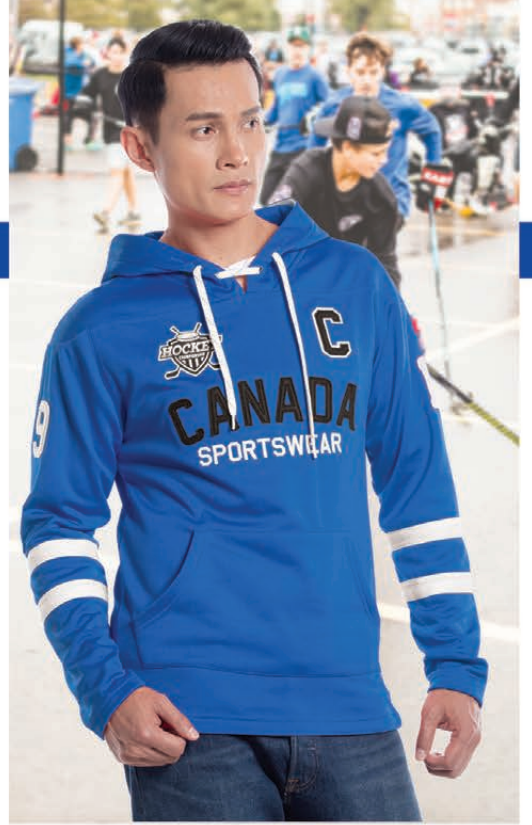

S05735 / S05736
ACE
Mesh pique polo / Polo mesh piqué