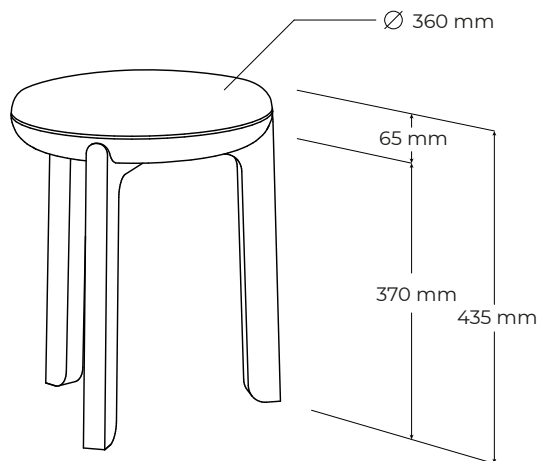

www.javorina.com

JAVORINA
DESIGNED BY ROOTS

TECHNICKÉ ÚDAJE

ŠPECIFIKÁCIE

- charakteristický dizajn kolekcie JURO s jednoduchými líniami moderného vzhľadu
- vhodný do gastro zariadení
- časom overená spoľahlivá konštrukcia
- vonkajšie rozmery výrobku: 36 (š) × 36 (hl) × 43,5 (v) cm
- hrúbka sedáku: 4 cm
- výška čalúnenia: 2,5 cm
- nosnosť: 80 kg
- taburet nieje určený na hojdanie
- taburet je opatrený samolepiacimi filcovými klzákami
- materiálové zloženie: masív

BALENIE A VÁHA

- výrobok sa dodáva v zmontovanom stave
- balenie – 5 vrstvový kartón, penová ochrana rohov
- počet balíkov – 1 ks
- orientačné rozmery balenia (cm): 38 (š) × 38 (hl) × 47 (v) cm
- orientačná hmotnosť brutto: 8 kg
- orientačná hmotnosť netto: 6 kg

- JH65 - 40 cm x 30 cm x 65 cm
- JH65 S - 40 cm x 30 cm x 67,5 cm
- JH75 - 40 cm x 30 cm x 75 cm
- JH75 S- 40 cm x 30 cm x 77,5 cm
- JHB65 - 40 cm x 38 cm x 65/83,5 cm
- JHB65 S - 40 cm x 38 cm x 67,5/83,5 cm
- JHB75 - 40 cm x 38 cm x 75/93,5 cm
- JHB75 S - 40 cm x 38 cm x 77,5/93,5 cm