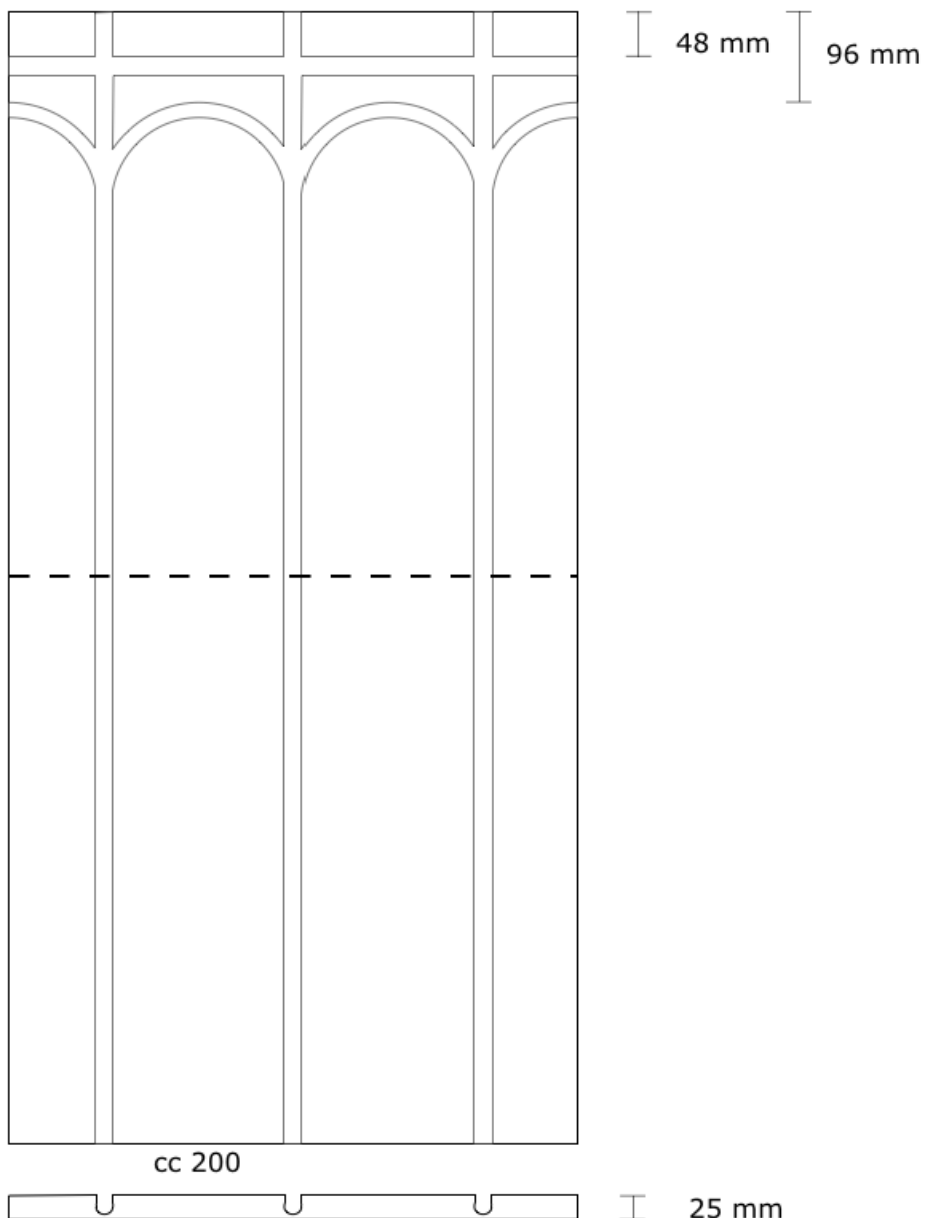

NORDIC Panels

202531 Nordic Panels. 25 x 600 x 1200 mm. 0,72 m²

Pipe 20 mm - Track 3 reverse + return track - CC 200 mm...

nordic@nordicunderlay.com