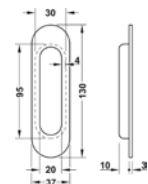

Pintaliukuovessa on vain kaksi asennettavaa osaa: seinään kiinnitettävä pyörästö ja lattiaan kiinnitettävä alaohjain. Ovilehden voit valita avattavien sisäovien ovimalleista.

Koot

- Oviaukon koko 790 x 2090 (ovilevyn koko 910 x 2150)
- Oviaukon koko 890 x 2090 (ovilevyn koko 1010 x 2150)
- Oviaukon koko 990 x 2090 (ovilevyn koko 1110 x 2150)
- Muut koot erikseen sovittaessa

Perinteinen karmi

Piilotettu karmi

Karmisyvytydet

- 42 x 92 mm
- 42 x 115 mm
- Muut koot erikseen sovittaessa

Perinteisellä karmilla oven vapaa kulkuaukko 9 leveässä ovesa on 806 mm.

Karmisyvytydet

- 52 x 92 mm
- 52 x 115 mm
- Muut koot erikseen sovittaessa

Pyöreä vetopainike valmistetaan ruostumattomasta teräksestä. Saatavana 25, 40, 50 ja 62 mm halkaisijalla.

Liukuoven upotettu vedin, soikea

 151.38.111
musta

 151.38.110
messinki

 155.01.505
teräs

Vetopainike liukuoville. Valitse suorakaiteen muotoinen tai pyöristetyillä kulmilla oleva teräsvedin.