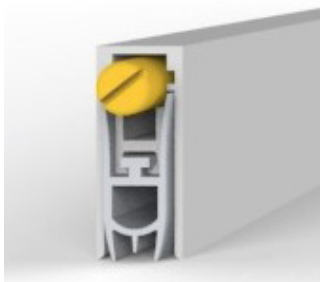

KYNNYKSET JA LUKKO

Laskeutuva kynnyks
49db/20 mm.