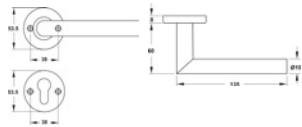

 903.92.559
mattamusta

 903.91.557
kiiltävä teräs

 903.91.556
matta teräs

 903.92.558
kulta

 saatavana myös
wc-lukituksella

 tai pienemmällä
avaimenreiällä

Sisäoven painike, aalto

 904.93.110
teräs