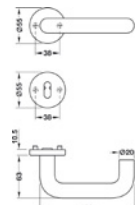

Pyöreä vetopainike valmistetaan ruostumattomasta teräksestä. Saatavana 25, 40, 50 ja 62 mm halkaisijalla.

Liukuoven upotettu vedin, soikea

 151.38.111
musta

 151.38.110
messinki

 155.01.505
teräs

Vetopainike liukuoville. Valitse suorakaiteen muotoinen tai pyöristetyillä kulmilla oleva teräsvedin.

Sisäoven painike Hewi colour

908.81.197
vaalean harmaa

907.91.450
sininen

903.91.556
matta teräs

908.81.133
punainen

saatavana myös
wc-lukituksella
sekä muilla
värivaihtoehdoilla

WC-oven painike lukolla

902.22.623
musta

902.22.620
matta teräs

WC-painike kahvassa
on innovatiivinen lukitus,
jolloin vääntönappia ei
tarvita erikseen.

KYNNYKSET JA LUKKO

Laskeutuva kynnyks
49db/20 mm.

Tammikynnyks
korkeus 20 mm

Kaikki aukeavat sisäovemme varustetaan magneettilukolla. Sen avulla ovi sulkeutuu hiljaisesti.