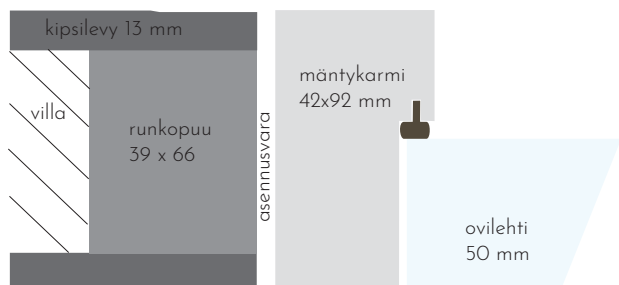

Pintaliukuovessa on vain kaksi asennettavaa osaa: seinään kiinnitettävä pyörästö ja lattiaan kiinnitettävä alaohjain. Ovilehden voit valita avattavien sisäovien ovimalleista.

Koot

- Oviaukon koko 790 x 2090 (ovilevyn koko 910 x 2150)
- Oviaukon koko 890 x 2090 (ovilevyn koko 1010 x 2150)
- Oviaukon koko 990 x 2090 (ovilevyn koko 1110 x 2150)
- Muut koot erikseen sovittaessa

Teknos T3071

Teknos T3041

Teknos T3014

Teknos T8040

2-värikäsittely

Erikoisväri

KARMIT

Puustamon avattavat sisäovet toimitetaan perinteisellä karmilla tai piilotetulla karmilla. Piilotettu karmi sopii kohteisiin joihin halutaan täysin listaton toteutus ovea ympäröivästä seinästä.

Perinteinen karmi

Piilotettu karmi

Karmisyvytydet

- 42 x 92 mm
- 42 x 115 mm
- Muut koot erikseen sovittaessa

Perinteisellä karmilla oven vapaa kulkuaukko 9 leveässä ovesa on 806 mm.

Karmisyvytydet

- 52 x 92 mm
- 52 x 115 mm
- Muut koot erikseen sovittaessa