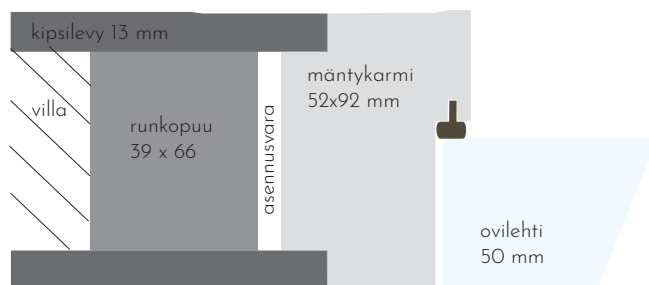

Perinteinen karmi

Piilotettu karmi

Karmisyvytydet

- 42 x 92 mm
- 42 x 115 mm
- Muut koot erikseen sovittaessa

Perinteisellä karmilla oven vapaa kulkuaukko 9 leveässä ovesa on 806 mm.

Karmisyvytydet

- 52 x 92 mm
- 52 x 115 mm
- Muut koot erikseen sovittaessa