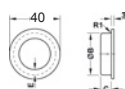

 904.93.109
hopea alumiini

 904.93.112
matta musta

  saatavana myös
avainlukituksella

 tai sekä pidemmällä
painikkeella

Liukuoven upotettu vedin, pyöreä

 151.38.102
musta

 151.38.100
messinki

 155.01.490
teräs