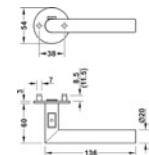

Pyöreä vetopainike valmistetaan ruostumattomasta teräksestä. Saatavana 25, 40, 50 ja 62 mm halkaisijalla.

Liukuoven upotettu vedin, soikea

 151.38.111
musta

 151.38.110
messinki

 155.01.505
teräs

Vetopainike liukuoville. Valitse suorakaiteen muotoinen tai pyöristetyillä kulmilla oleva teräsvedin.

Sisäoven painike Hewi colour

908.81.197
vaalean harmaa

907.91.450
sininen

903.91.556
matta teräs

908.81.133
punainen

saatavana myös
wc-lukituksella
sekä muilla
värivaihtoehdoilla

WC-oven painike lukolla

902.22.623
musta

902.22.620
matta teräs

WC-painike kahvassa
on innovatiivinen lukitus,
jolloin vääntönappia ei
tarvita erikseen.

KYNNYKSET JA LUKKO

Laskeutuva kynnyks
49db/20 mm.

Tammikynnyks
korkeus 20 mm

Kaikki aukeavat sisäovemme varustetaan magneettilukolla. Sen avulla ovi sulkeutuu hiljaisesti.