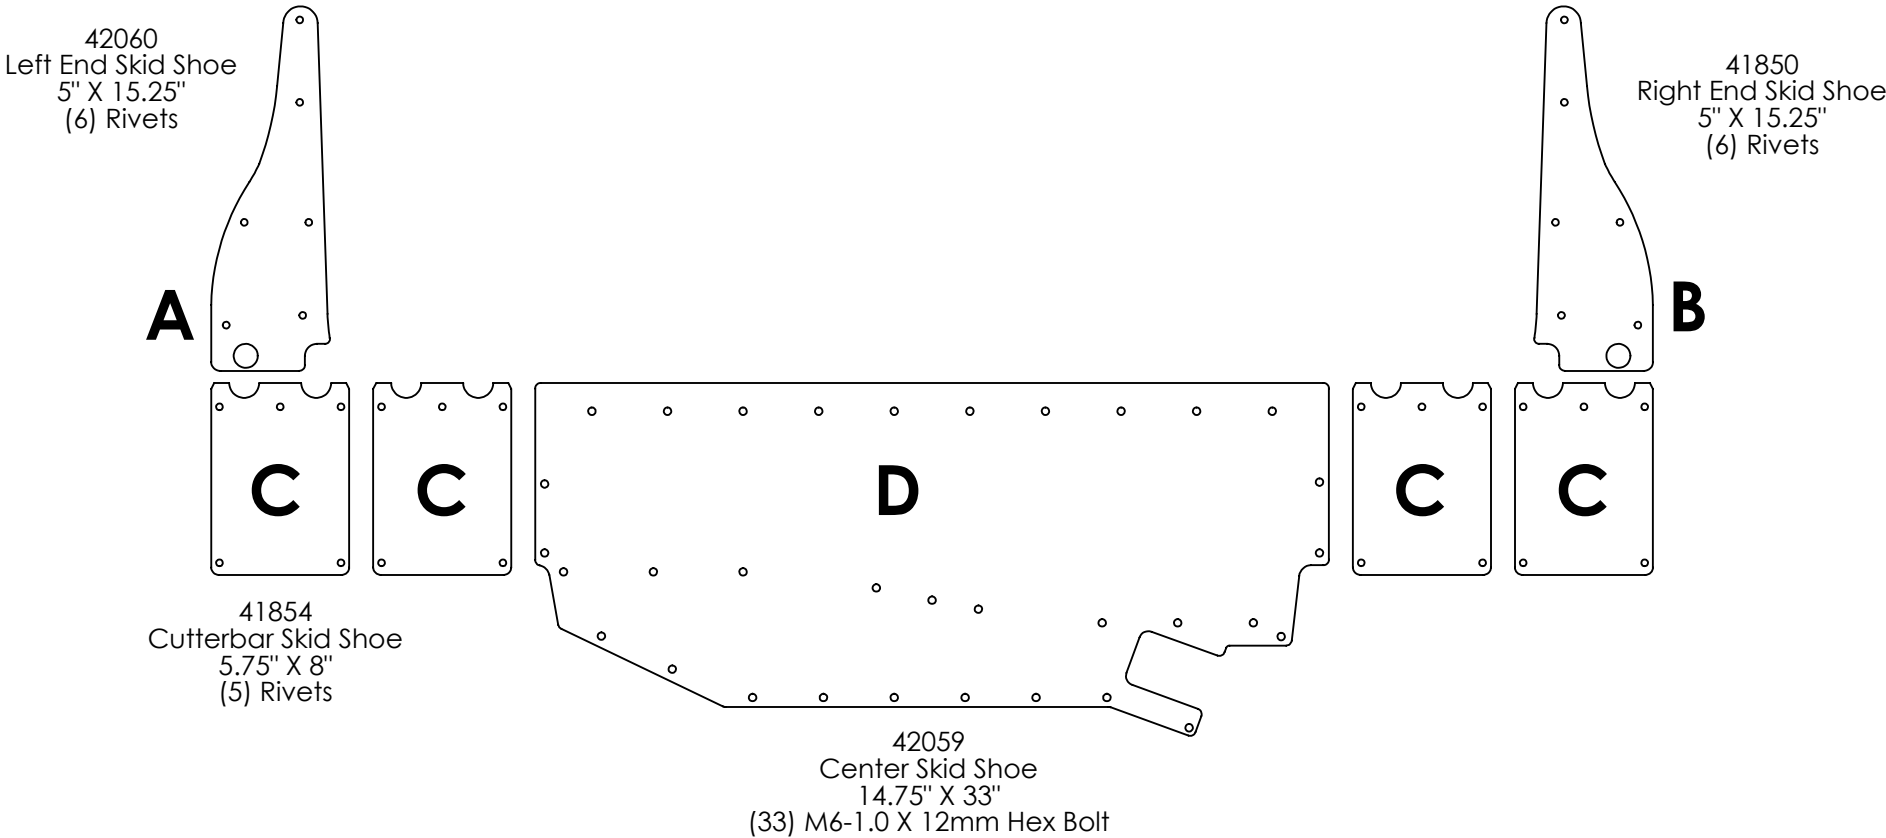

CASE 3162/3152 DRAPER NEW HOLLAND 880CF/840CD DRAPER

Complete Sets			Skid Quantity Reference				Rivets per Kit
			A	B	C	D	
45'	Black	83476	1	1	86	1	442
40'	Black	83475	1	1	76	1	392
35'	Black	83474	1	1	66	1	342
30'	Black	83473	1	1	56	1	292
25'	Black	83470	1	1	46	1	242