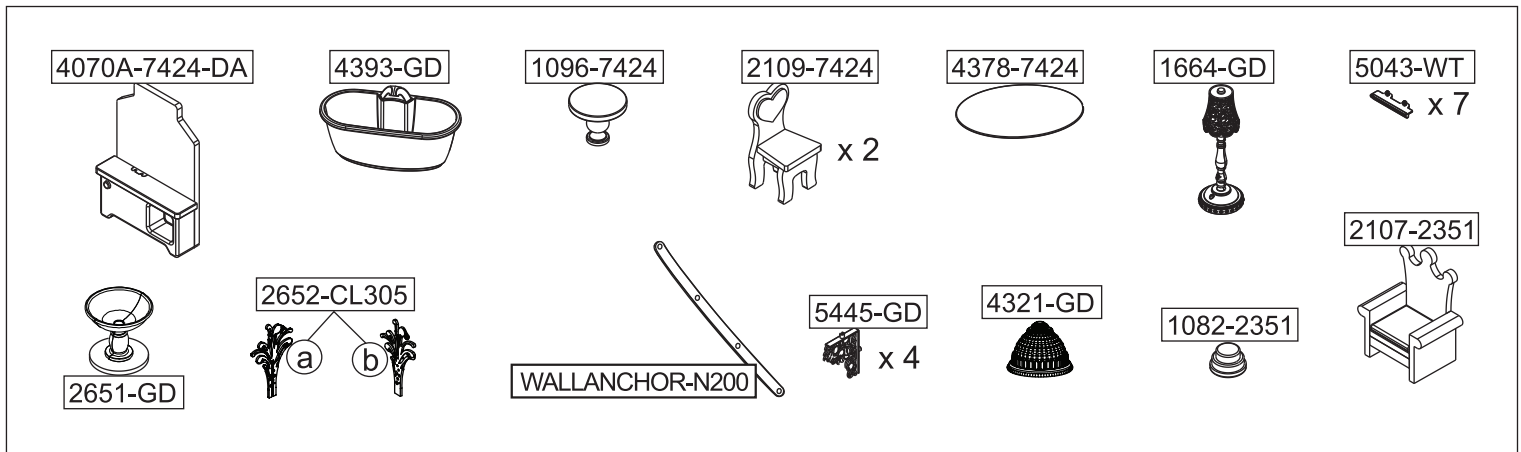

A	x 10	F	x 2	K	x 2	P	x 2
	39 mm		25 mm Yellow / Jaune / Amarillo / Gelb / Giallo		10 mm		
B	x 2	G	x 4	L	x 1	Q	x 1
	39 mm Yellow / Jaune / Amarillo / Gelb / Giallo		25 mm Green / Vert / Verde / Grün / Verde				
C	x 4	H	x 6	M	x 1		x 1
	39 mm Green / Vert / Verde / Grün / Verde		25 mm Pink / Rose / Rosa / Pink / Rosa		22 mm		
D	x 11	I	x 2	N	x 1		
	39 mm Pink / Rose / Rosa / Pink / Rosa		22 mm		35 mm		
E	x 8	J	x 1	O	x 1		
	25 mm		22 mm Pink / Rose / Rosa / Pink / Rosa				

Parts and Hardware
Pièces et matériel
Partes y Piezas Para Instalación
Teile und Befestigungsmaterial
Parti e componenti meccanici

All hardware dimensions are approximate.
Toutes les dimensions du matériel
sont approximatives.
Todas las dimensiones de las herramientas
son aproximaciones.