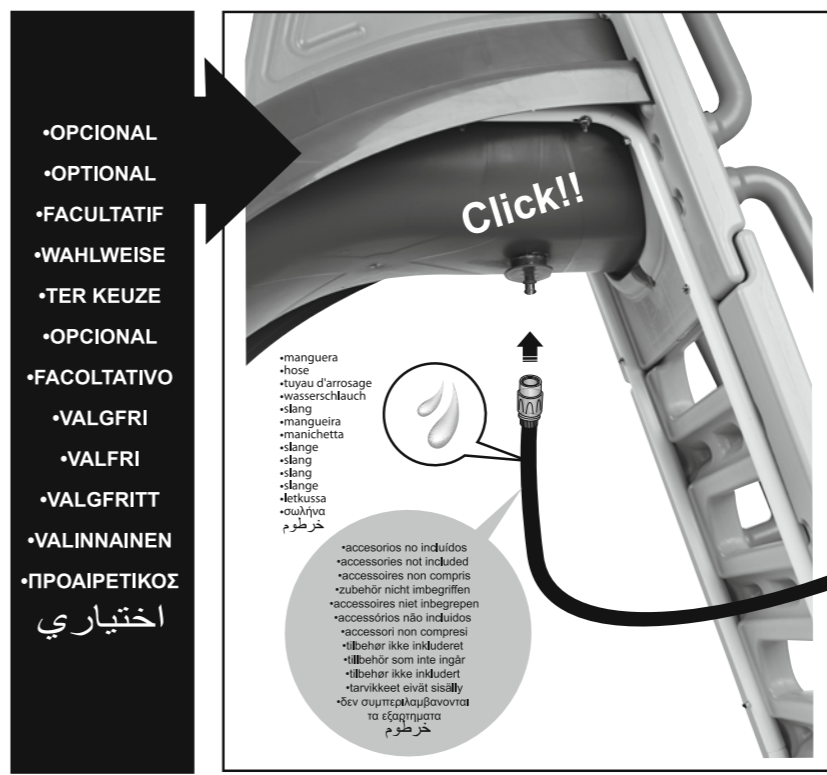

•ATENCIÓN: Se recomienda que en el montaje, intervengan 2 personas.
•ATTENTION: It is recommended that 2 people take part in the assembly process.
•ATTENTION: Nous recommandons l'intervention de deux personnes pour le montage.
•ACHTUNG: Es wird empfohlen, das Gerät zu zweit aufzubauen.
•LET OP: het wordt aanbevolen om dit product met 2 personen te monteren.
•ATENÇÃO! Recomendamos a intervenção de duas pessoas para a montagem.
•ATTENZIONE: si consiglia che 2 persone prendano parte nel processo di assemblaggio.
•BEMERK: Det anbefales, at man er to om monteringen.
•OBS! Monteringen bør gøres av två personer.
•NB: Det anbefales at 2 personer deltar i monteringen.
•HUOMIO: Kokoonpanoa varten tarvitaan kaksi henkilöä.
•ΠΡΟΣΟΧΗ: Συνίσταται η συναρμολόγηση να πραγματοποιείται από 2 άτομα.
انتباه: من المستحسن أن يشترك شخصين بالتركيب.