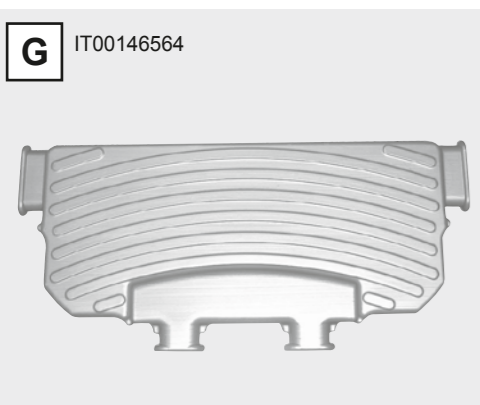

ADVERTENCIA! Realizar por un adulto
WARNING! This should be done by an adult
ATTENTION! A réaliser par un adulte
ACHTUNG! Dies ist von einem erwachsenen auszuführen
WAARSCHUWING! Uits te voeren door een volwassene
ATENÇÃO! A realizar por um adulto

AVVERTENZA! Deve essere fatto da un adulto
ADVARSEL! Ber utføres af en voksen person
VARNING! Att göras av en vuxen
ADVARSEL! Ufføres av en voksen
VAROITUS! Kokoonpano jätettävä aikuisen tehtäväksi
ΠΡΟΕΙΔΟΠΟΙΗΣΗ! Να πραγματοποιείται από έναν ενήλικα.
يقوم بالعمل شخص بالغ