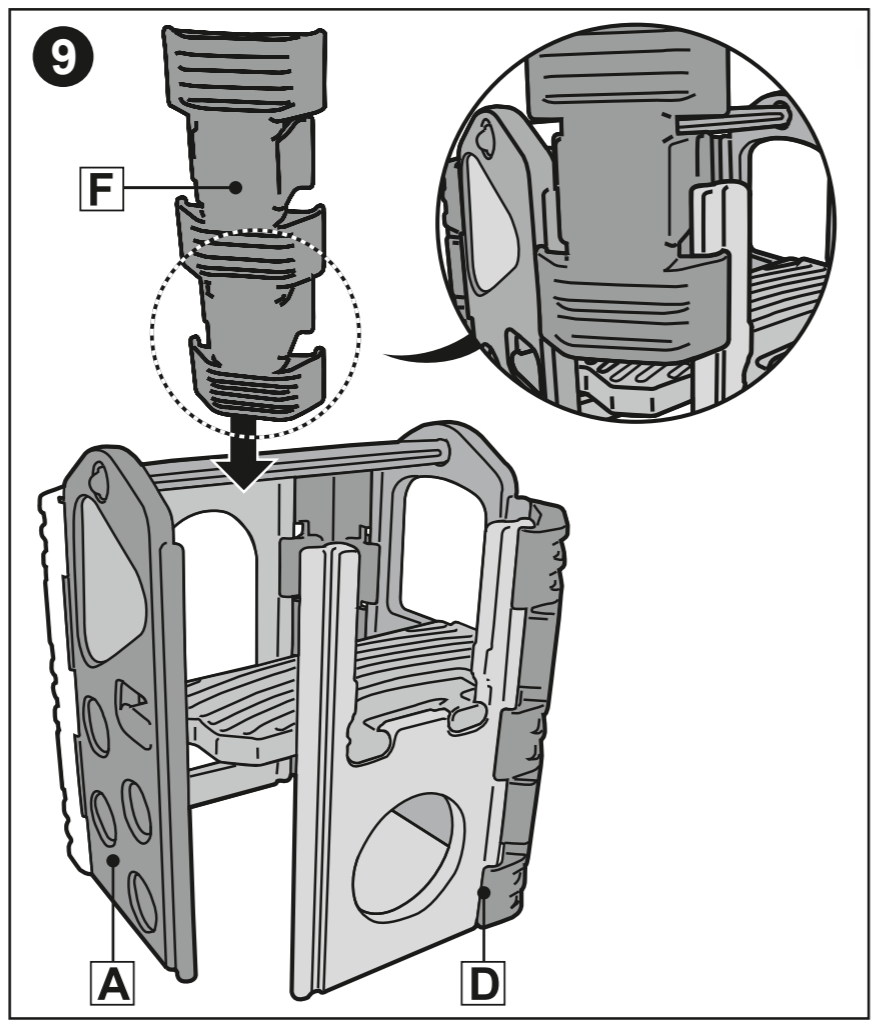

Activity PARK

•OPCIONAL •OPTIONAL •FACULTATIF •WAHLWEISE
•TER KEUZE •OPCIONAL •FACOLTATIVO
•VALGFRI •VALFRI •VALGFRITT •VALINNAINEN
• ΠΡΟΑΙΡΕΤΙΚΗ • اختياري •

¡ADVERTENCIA! PESO MÁXIMO RECOMENDADO:
WARNING! RECOMMENDED MAXIMUM WEIGHT:
ATTENTION! POIDS MAX. RECOMMANDÉ:
ACHTUNG! EMPFOHLENES GEWICHT:
WAARSCHUWING! MAXIMUM AANBEVOLEN GEWICHT:
ATENÇÃO! PESO MÁXIMO RECOMENDADO: **30 kg**
AVVERTENZA! PESO MASSIMO RACCOMANDATO: **66 lb**
ADVARSEL! MAKSIMUM ANBEFALET VÆGT:
VARNING! HÖGST REKOMMENDERAD VIKT:
ADVARSEL! VEILEDENDE MAKSIMUMSVEKT:
VAROITUS! SUOSITELTU ENIMMÄISPAINO:
ΠΡΟΕΙΔΟΠΟΙΗΣΗ! Μέγιστο προτεινόμενο βάρος:
خذير! النقل الأقصى الموصى به