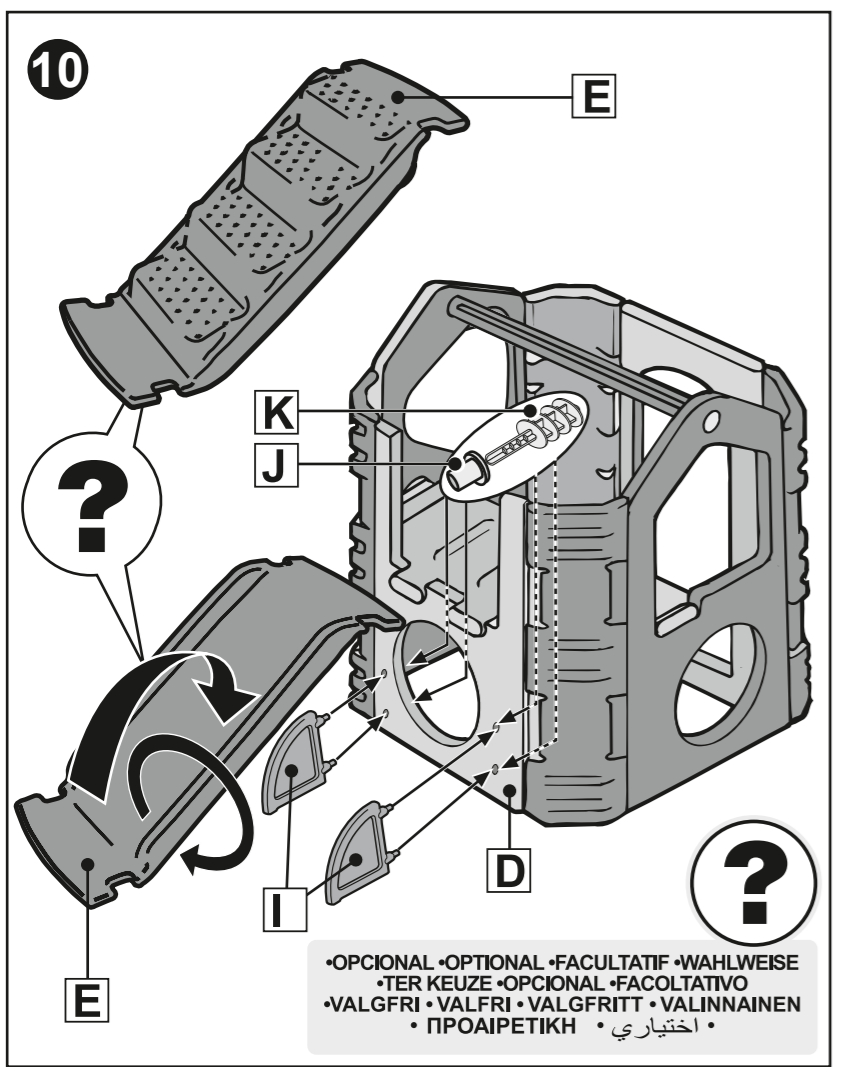

Activity PARK

•OPCIONAL •OPTIONAL •FACULTATIF •WAHLWEISE
•TER KEUZE •OPCIONAL •FACOLTATIVO
•VALGFRI •VALFRI •VALGFRITT •VALINNAINEN
• ΠΡΟΑΙΡΕΤΙΚΗ • اختياري •

¡ADVERTENCIA! PESO MÁXIMO RECOMENDADO:
WARNING! RECOMMENDED MAXIMUM WEIGHT:
ATTENTION! POIDS MAX. RECOMMANDÉ:
ACHTUNG! EMPFOHLENES GEWICHT:
WAARSCHUWING! MAXIMUM AANBEVOLEN GEWICHT:
ATENÇÃO! PESO MÁXIMO RECOMENDADO: **30 kg**
AVVERTENZA! PESO MASSIMO RACCOMANDATO: **66 lb**
ADVARSEL! MAKSIMUM ANBEFALET VÆGT:
VARNING! HÖGST REKOMMENDERAD VIKT:
ADVARSEL! VEILEDENDE MAKSIMUMSVEKT:
VAROITUS! SUOSITELTU ENIMMÄISPAINO:
ΠΡΟΕΙΔΟΠΟΙΗΣΗ! Μέγιστο προτεινόμενο βάρος:
خذير! النقل الأقصى الموصى به