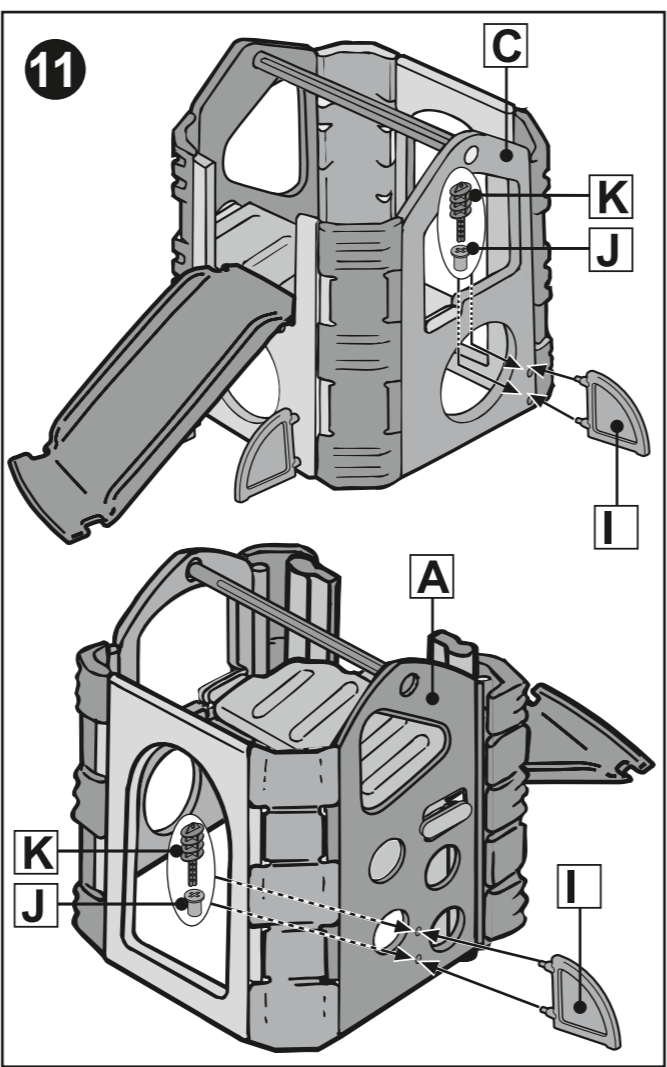

Activity PARK

•OPCIONAL •OPTIONAL •FACULTATIF •WAHLWEISE
•TER KEUZE •OPCIONAL •FACOLTATIVO
•VALGFRI •VALFRI •VALGFRITT •VALINNAINEN
• ΠΡΟΑΙΡΕΤΙΚΗ • اختياري •

¡ADVERTENCIA! PESO MÁXIMO RECOMENDADO:
WARNING! RECOMMENDED MAXIMUM WEIGHT:
ATTENTION! POIDS MAX. RECOMMANDÉ:
ACHTUNG! EMPFOHLENES GEWICHT:
WAARSCHUWING! MAXIMUM AANBEVOLEN GEWICHT:
ATENÇÃO! PESO MÁXIMO RECOMENDADO: **30 kg**
AVVERTENZA! PESO MASSIMO RACCOMANDATO: **66 lb**
ADVARSEL! MAKSIMUM ANBEFALET VÆGT:
VARNING! HÖGST REKOMMENDERAD VIKT:
ADVARSEL! VEILEDENDE MAKSIMUMSVEKT:
VAROITUS! SUOSITELTU ENIMMÄISPAINO:
ΠΡΟΕΙΔΟΠΟΙΗΣΗ! Μέγιστο προτεινόμενο βάρος:
خذير! النقل الأقصى الموصى به