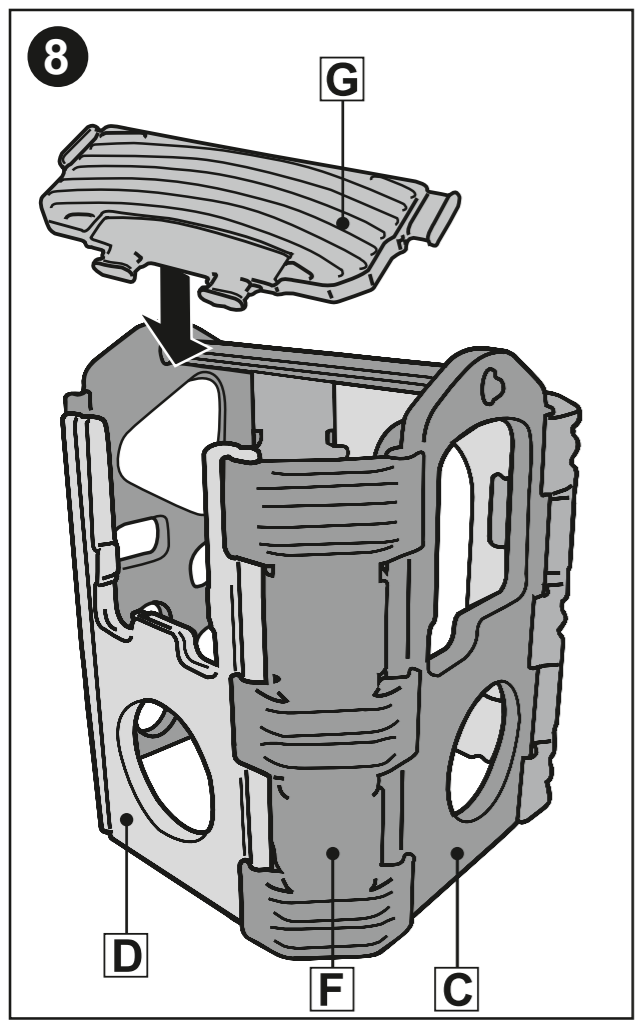

Activity PARK

•OPCIONAL •OPTIONAL •FACULTATIF •WAHLWEISE
•TER KEUZE •OPCIONAL •FACOLTATIVO
•VALGFRI •VALFRI •VALGFRITT •VALINNAINEN
• ΠΡΟΑΙΡΕΤΙΚΗ • اختياري •

¡ADVERTENCIA! PESO MÁXIMO RECOMENDADO:
WARNING! RECOMMENDED MAXIMUM WEIGHT:
ATTENTION! POIDS MAX. RECOMMANDÉ:
ACHTUNG! EMPFOHLENES GEWICHT:
WAARSCHUWING! MAXIMUM AANBEVOLEN GEWICHT:
ATENÇÃO! PESO MÁXIMO RECOMENDADO: **30 kg**
AVVERTENZA! PESO MASSIMO RACCOMANDATO: **66 lb**
ADVARSEL! MAKSIMUM ANBEFALET VÆGT:
VARNING! HÖGST REKOMMENDERAD VIKT:
ADVARSEL! VEILEDENDE MAKSIMUMSVEKT:
VAROITUS! SUOSITELTU ENIMMÄISPAINO:
ΠΡΟΕΙΔΟΠΟΙΗΣΗ! Μέγιστο προτεινόμενο βάρος:
خذير! النقل الأقصى الموصى به