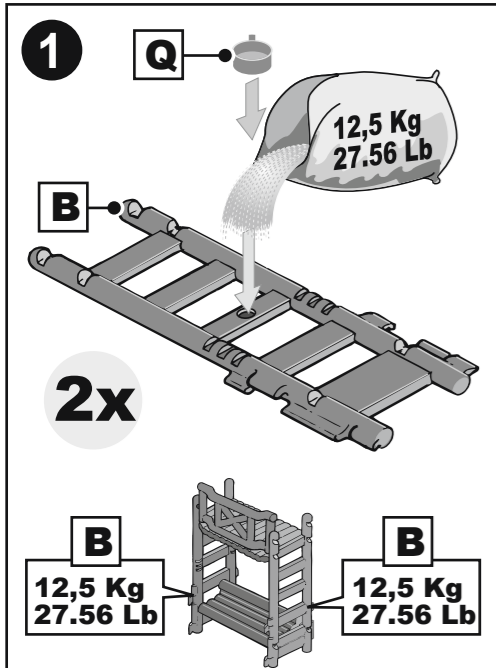

7 • OPCIONAL • OPTIONAL • FACULTATIF • WAHLWEISE • TER KEUZE • OPCIONAL • FACOLTATIVO • VALGFRI • VALFRI
• VALGFRITT • VALINNAINEN • ΠΡΟΑΙΡΕΤΙΚΟΣ • اختياري