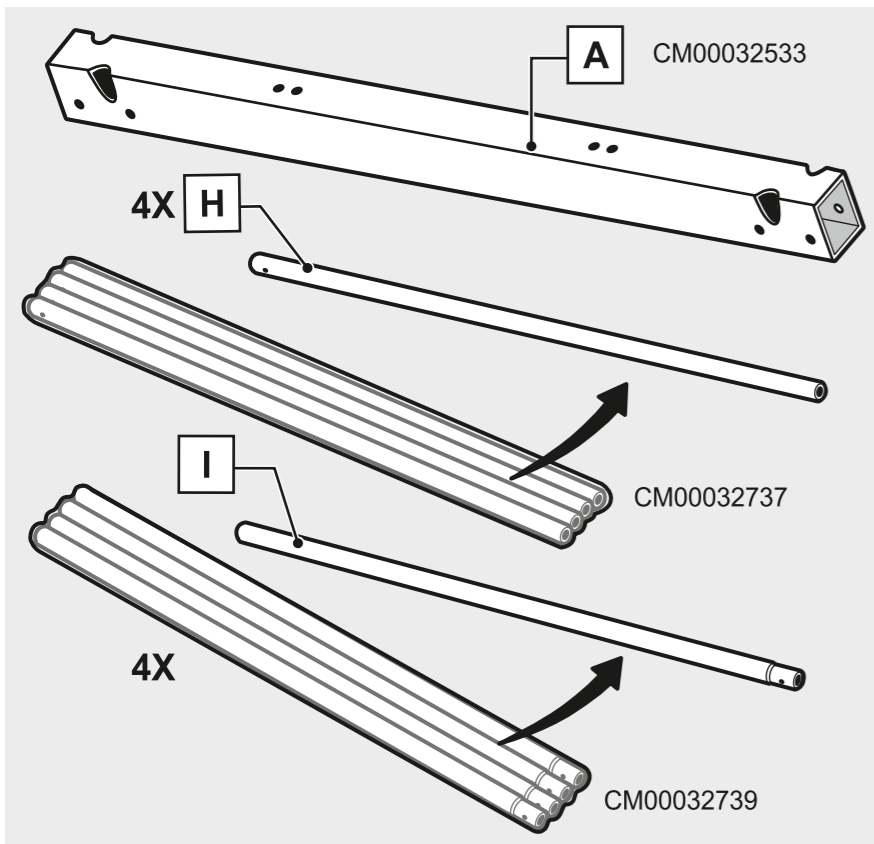

Mínimo Mínimo Minimi
Minimum Minimum Minimum
Minimum Minimum Minimum
Minimum Minimum Minimum
Minimum Minimum Minimum
Minimum Minimum Minimum

Ελάχιστο
كحد أدنى