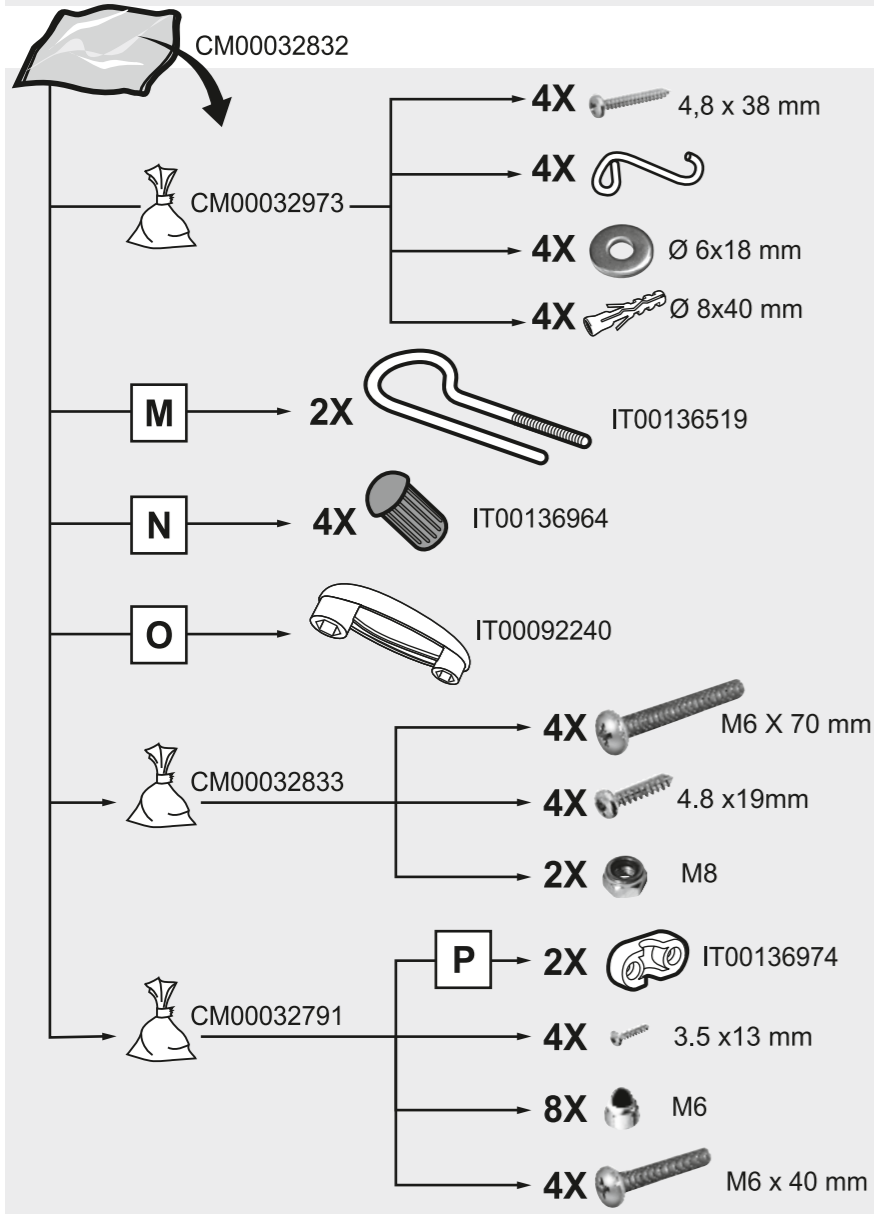

Mínimo Mínimo Minimi
Minimum Minimum Minimum
Minimum Minimum Minimum
Minimum Minimum Minimum
Minimum Minimum Minimum
Minimum Minimum Minimum

Ελάχιστο
كحد أدنى