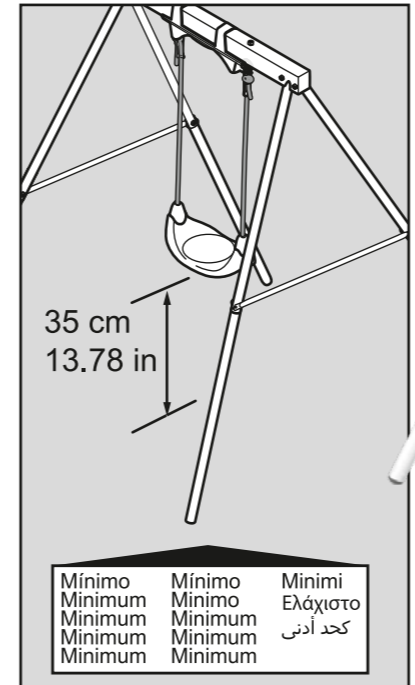

- •**ATENCIÓN:** Se recomienda que en el montaje, intervengan 2 personas.
- •**ATTENTION:** It is recommended that 2 people take part in the assembly process.
- •**ATTENTION:** Nous recommandons l'intervention de deux personnes pour le montage.
- •**ACHTUNG:** Es wird empfohlen, das Gerät zu zweit aufzubauen.
- •**LET OP:** het wordt aanbevolen om dit product met 2 personen te monteren.
- •**ATENÇÃO!** Recomendamos a intervenção de duas pessoas para a montagem.
- •**ATTENZIONE:** si consiglia che 2 persone prendano parte nel processo di assemblaggio.
- •**BEMERK:** Det anbefales, at man er to om monteringen.
- •**OBS!** Monteringen bör göras av två personer.
- •**NB:** Det anbefales at 2 personer deltager i monteringen.
- •**HUOMIO!** Kokoonpanoa varten tarvitaan kaksi henkilöä.
- •**ΠΡΟΣΟΧΗ:** Συνίσταται η συναρμολόγηση να πραγματοποιείται από 2 άτομα.
- انتباه: من المستحسن أن يشترك شخصين بالتركيب.

Mínimo	Mínimo	Minimi
Minimum	Minimo	Ελάχιστο
Minimum	Minimum	كحد أدنى
Minimum	Minimum	Minimum