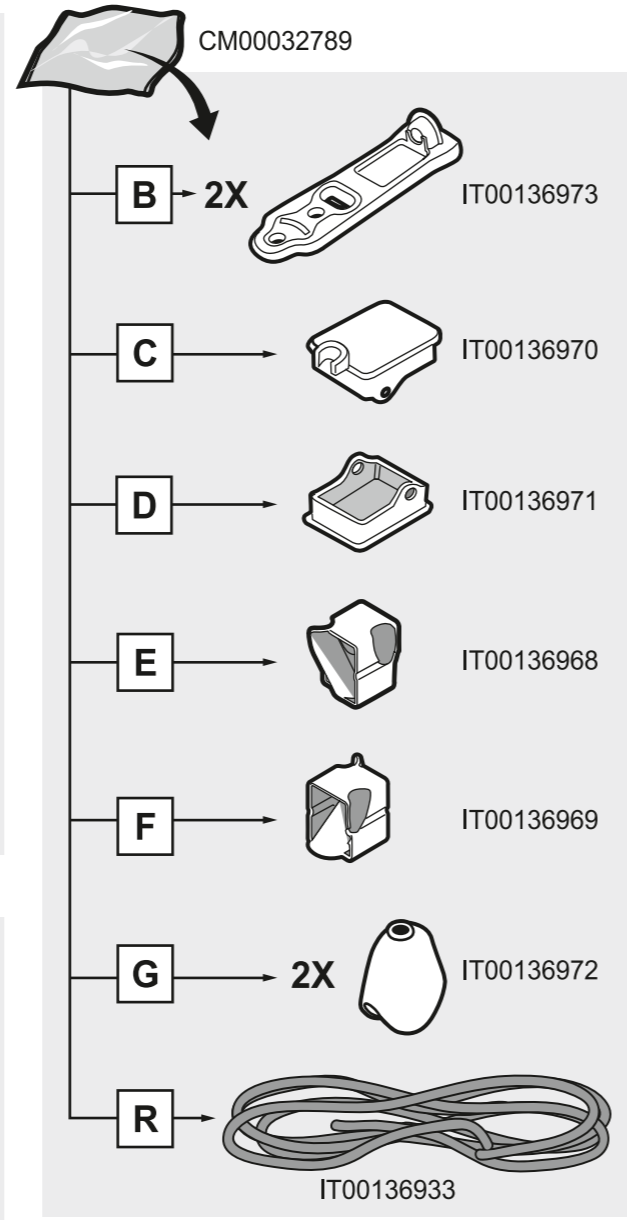

Mínimo Mínimo Minimi
Minimum Minimum Minimum
Minimum Minimum Minimum
Minimum Minimum Minimum
Minimum Minimum Minimum
Minimum Minimum Minimum

Ελάχιστο
كحد أدنى