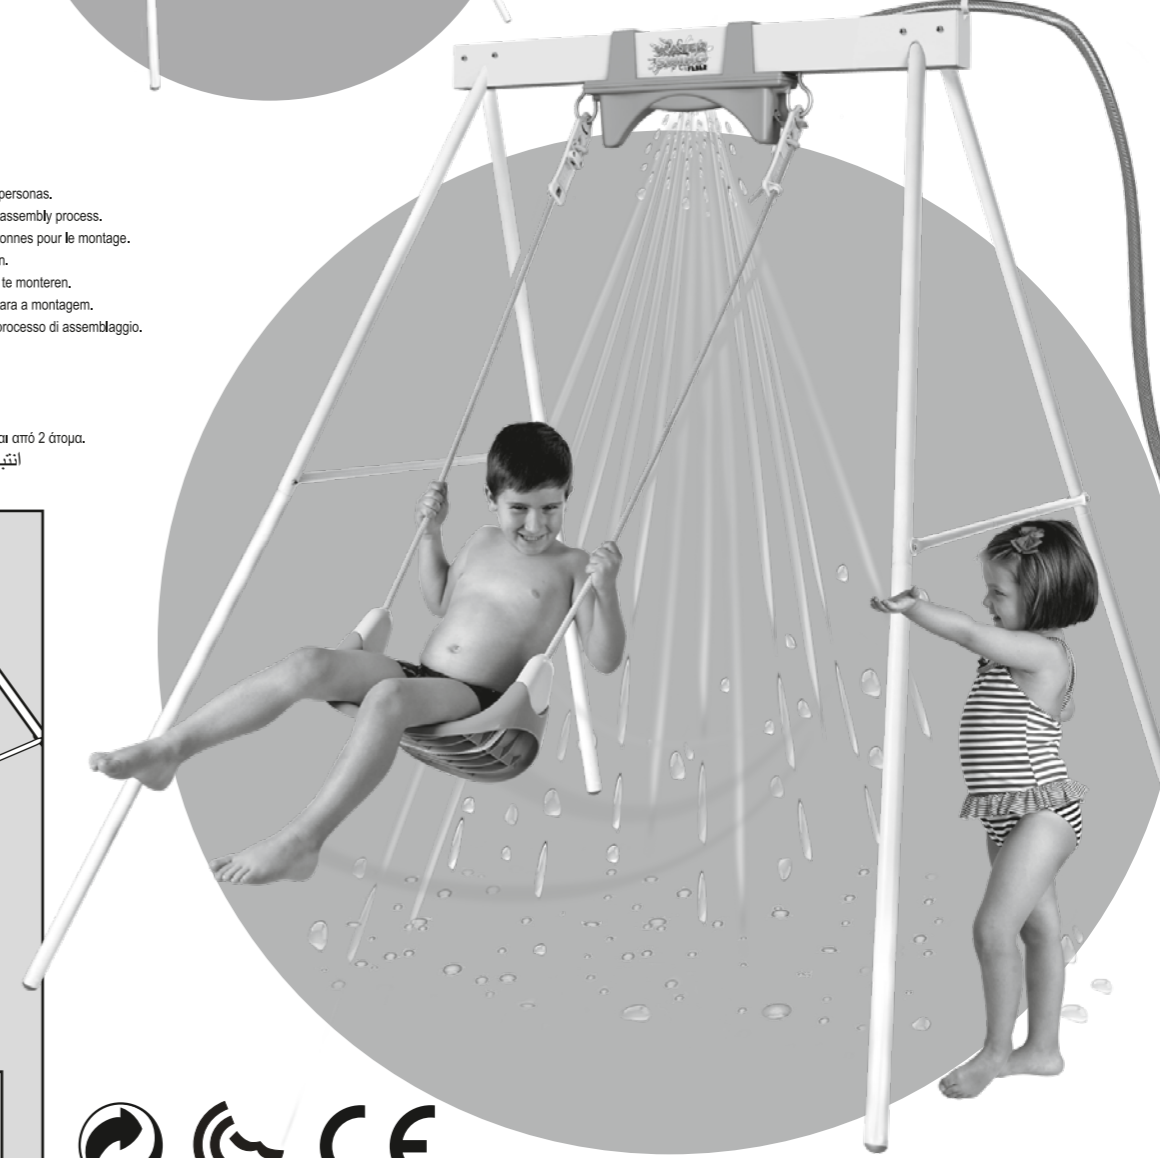

¡ADVERTENCIA! Sólo para uso doméstico. Producto destinado para uso interior y exterior.

WARNING! Only for domestic use. Product intended to be used indoor and outdoor.

ATTENTION! Réservé à un usage familial. Produit destiné à un usage intérieur et extérieur.

ACHTUNG! Produkt für die Benutzung im Innen-und Aussenbereich. Nur für den privaten Gebrauch.

WAARSCHUWING! Alleen voor huishoudelijk gebruik. Product is bedoeld is om binnen en buiten te worden gebruikt.

ADVERTÉNCIA! Somente e apenas para uso doméstico. Produto destinado para utilização dentro e fora de casa.

AVVERTENZA! Prodotto destinato ad un uso familiare. Utilizzabile all'esterno e all'interno.

ADVARSEL! Kun til privat brug. Beregnet til indendørs og udendørs brug.

VARNING! Bara för användning i hemmet. Produkt för användning inomhus och utomhus.

VIKTIG! Kun for bruk i hjemmet. Produktet kan brukes både ute og inne.

VAROITUS! Vain kotitalouskäyttöön. Tuote on tarkoitettu sisä- ja ulkokäyttöön.

ΠΡΟΣΟΧΗ! Μόνο για οικιακή χρήση. Το προϊόν προορίζεται για εσωτερική και εξωτερική χρήση.

¡ADVERTENCIA! PESO MÁXIMO RECOMENDADO:
WARNING! RECOMMENDED MAXIMUM WEIGHT:
ATTENTION! POIDS MAX. RECOMMANDÉ:
ACHTUNG! EMPFOHLENES GEWICHT:
WAARSCHUWING! MAXIMUM AANBEVOLEN GEWICHT:
ADVERTÉNCIA! PESO MÁXIMO RECOMENDADO:
ADVARSEL! MAKSIMUM ANBEFALT VÆGT
VARNING! HÖGST REKOMMENDERAD VIKT
ADVARSEL! VEILEDENDE MAKSIMUMSVEKT
VAROITUS! SUOSITELTU ENIMMÄISPAINO
ΠΡΟΕΙΔΟΠΟΙΗΣΗ! Μέγιστο προτεινόμενο βάρος.
النقل الأقصى الموصى به تحذيرا! **50 kg**
110 lb

¡ADVERTENCIA! EDAD RECOMENDADA:
WARNING! RECOMMENDED AGE:
ATTENTION! ÂGE RECOMMANDÉ:
ACHTUNG! EMPFOHLENES ALTER:
WAARSCHUWING! AAN TE BEVELEN LEEFTIJD:
ADVERTÉNCIA! ETÀ RACCOMANDATA:
AVVERTENZA! IDADE RECOMENDADA:
ADVARSEL! ANBEFALT ALDER:
VARNING! REKOMMENDERAD ÅLDER:
ADVARSEL! ANBEFALT ALDER:
VAROITUS! SUOSITELTU IKÄ:
ΠΡΟΕΙΔΟΠΟΙΗΣΗ! ΠΡΟΤΕΙΝΟΜΕΝΗ ΗΛΙΚΙΑ:
العمر الموصى به تحذيرا! **3+**
ANOS
YEARS
ANS
JAHR
JAAR
ANOS
ANI
AR
VOUDET
XPONIA
سنوات