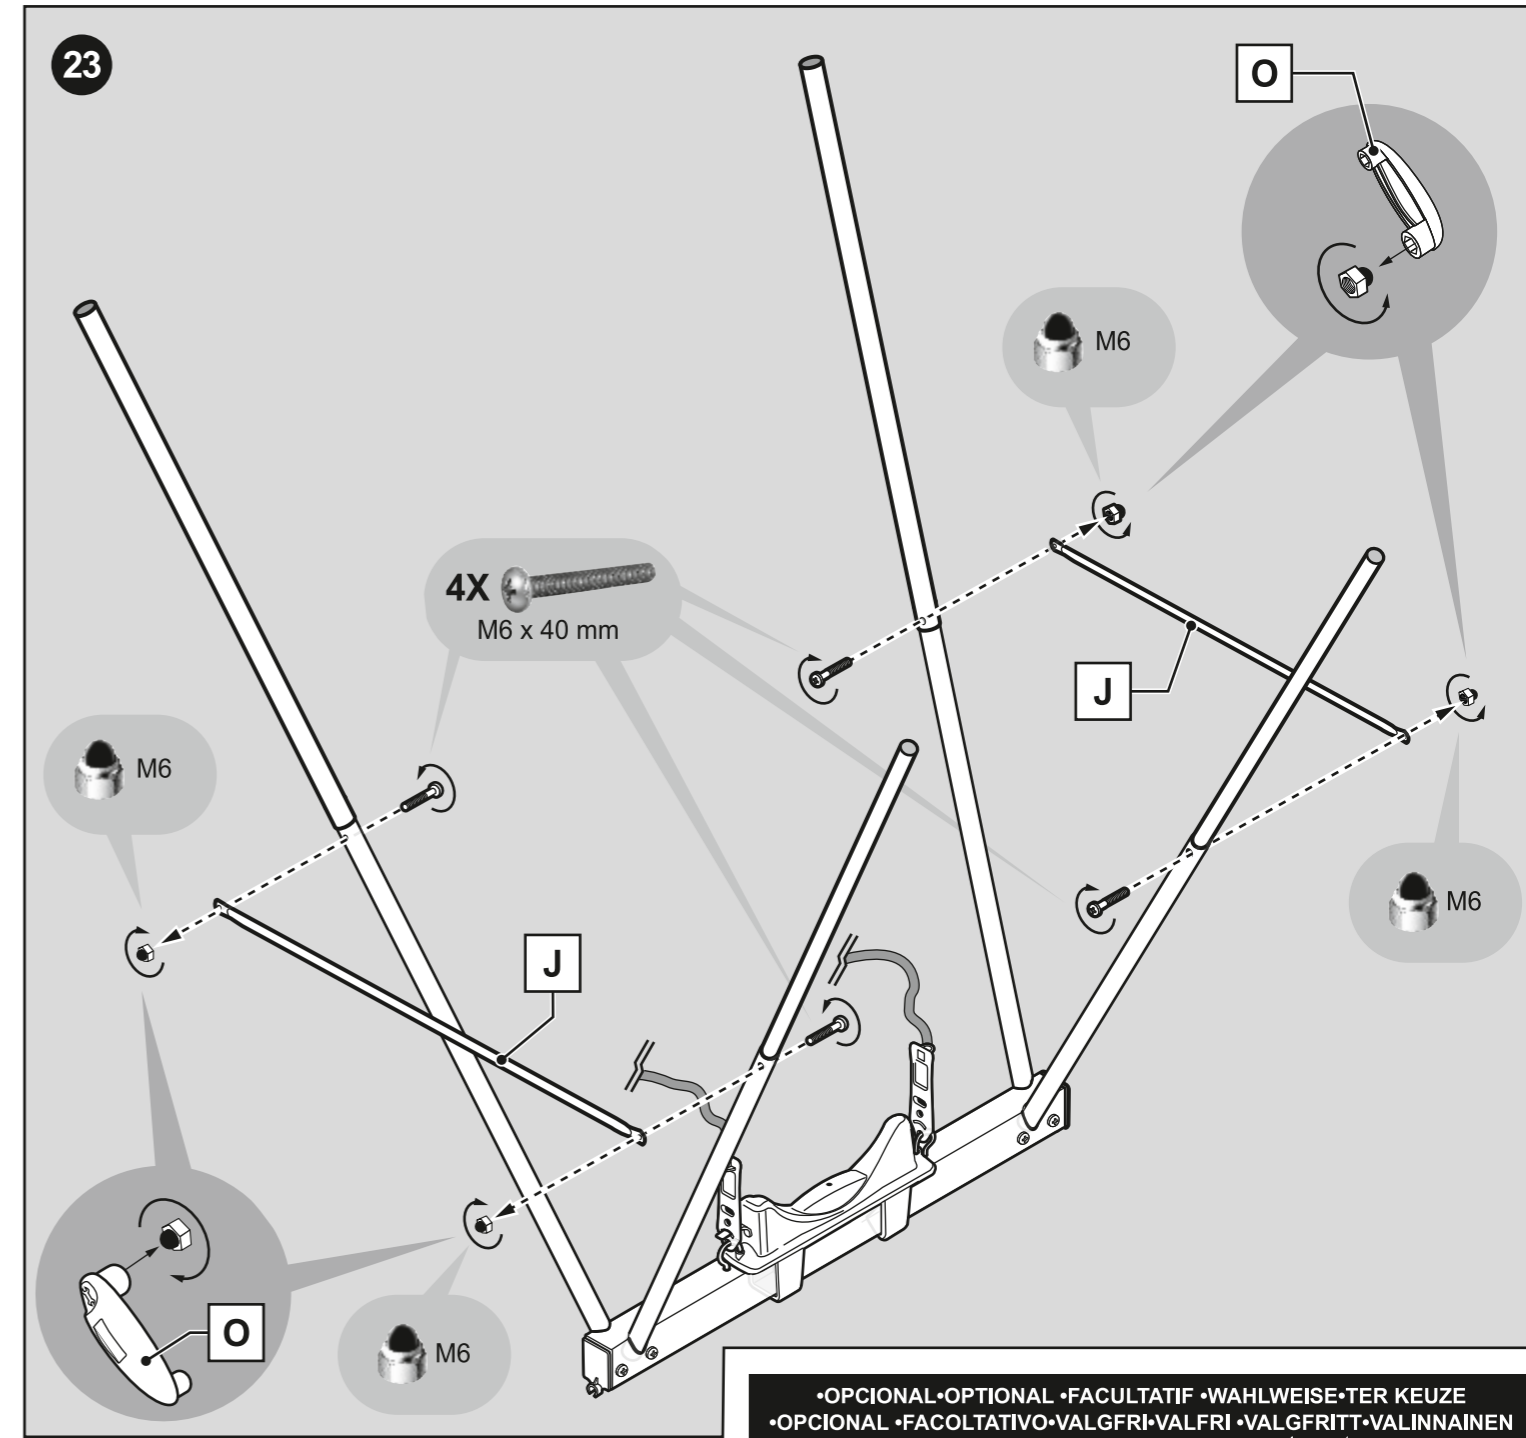

Mínimo Mínimo Minimi
Minimum Minimum Minimum
Minimum Minimum Minimum
Minimum Minimum Minimum
Minimum Minimum Minimum
Minimum Minimum Minimum

Ελάχιστο
كحد أدنى