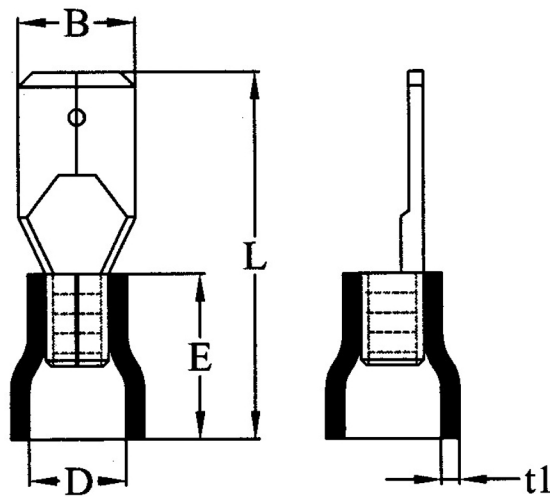

Specifications

Contact Material: Tin Plated Brass

Insulation Material: PVC

Part No.	Dimensions (mm)						Wire Range
	B	L	D	E	t	t1	
983583	2.90	21.50	3.60	10.50	0.25	0.80	22-16AWG
9992383	2.90	21.50	3.60	10.50	0.40	0.80	22-16AWG
983584	4.80	21.50	3.60	10.50	0.25	0.80	22-16AWG
9992411	4.80	21.50	3.60	10.50	0.40	0.80	22-16AWG
9992410	6.30	21.50	3.60	10.50	0.40	0.80	22-16AWG
983585	4.80	22.00	4.40	10.50	0.25	0.80	16-14AWG
9992413	4.80	22.00	4.40	10.50	0.40	0.80	16-14AWG
9992407	6.30	22.00	4.40	10.50	0.40	0.80	16-14AWG
989042	2.90	23.50	5.40	13.00	0.40	0.80	12-10AWG
989041	4.80	23.50	5.40	13.00	0.40	0.80	12-10AWG
9992381	6.30	23.50	5.40	13.00	0.40	0.80	12-10AWG