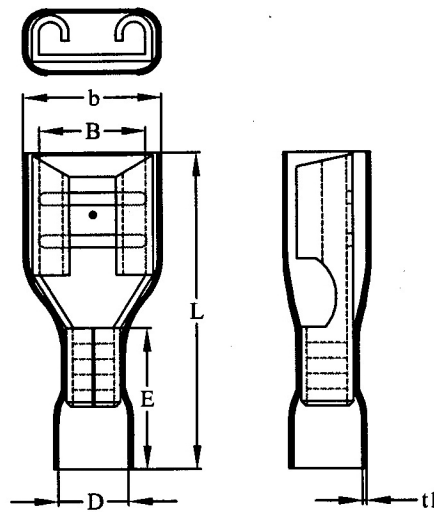

## Specifications

Contact Material: Tin Plated Brass  
 Insulation Material: PVC

Part No.	Dimensions (mm)							Wire Range
	B	b	L	D	E	t	t1	
944233	3.30	6.00	19.00	3.60	10.50	0.25	0.80	22-16AWG
9992346	3.30	6.00	19.00	3.60	10.50	0.25	0.80	22-16AWG
983589	5.00	7.80	18.50	3.50	9.50	0.40	0.80	22-16AWG
9992344	5.00	7.80	18.50	3.50	9.50	0.40	0.80	22-16AWG
9992370	6.70	9.50	22.00	4.00	10.50	0.40	0.80	22-16AWG
983590	5.00	7.80	20.00	4.50	10.50	0.40	0.80	16-14AWG
9992373	5.00	7.80	20.00	4.50	10.50	0.40	0.80	16-14AWG
9992340	6.70	9.20	22.50	4.50	10.50	0.40	0.80	16-14AWG
989040	5.00	8.60	20.50	5.50	11.00	0.40	0.80	12-10AWG
9992342	6.70	9.20	24.00	5.50	11.00	0.40	0.80	12-10AWG
980564	9.90	13.00	29.00	5.50	11.00	0.40	0.80	12-10AWG