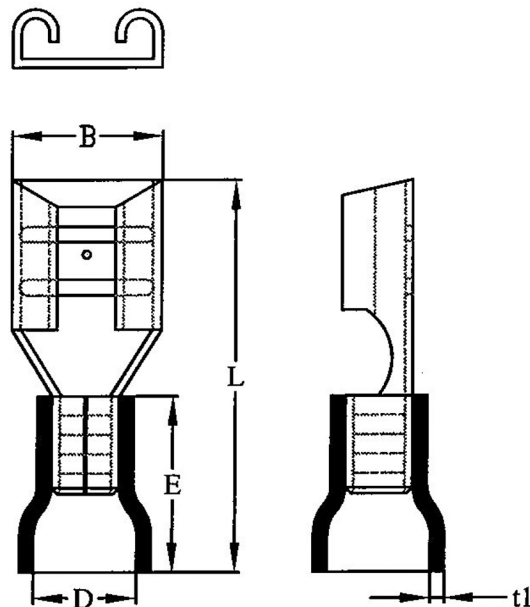

Specifications

Contact Material: Tin Plated Brass

Insulation Material: PVC

Part No.	Dimensions (mm)						Wire Range
	B	L	D	E	t	t1	
983586	3.80	19.00	3.60	10.50	0.25	0.80	22-16AWG
9992400	3.80	19.00	3.60	10.50	0.25	0.80	22-16AWG
983588	6.00	19.00	3.60	10.50	0.40	0.80	22-16AWG
9992350	6.00	19.00	3.60	10.50	0.40	0.80	22-16AWG
9992377	7.60	21.00	3.60	10.50	0.40	0.80	22-16AWG
983587	6.00	19.00	4.40	10.50	0.40	0.80	16-14AWG
9992351	6.00	19.00	4.40	10.50	0.40	0.80	16-14AWG
9992404	7.60	21.00	4.40	10.50	0.40	0.80	16-14AWG
989043	3.80	22.00	5.40	13.00	0.40	0.80	12-10AWG
989039	6.00	22.00	5.40	13.00	0.40	0.80	12-10AWG
9992353	7.60	24.00	5.40	13.00	0.40	0.80	12-10AWG
980568	11.00	29.00	5.40	13.00	0.50	0.80	12-10AWG