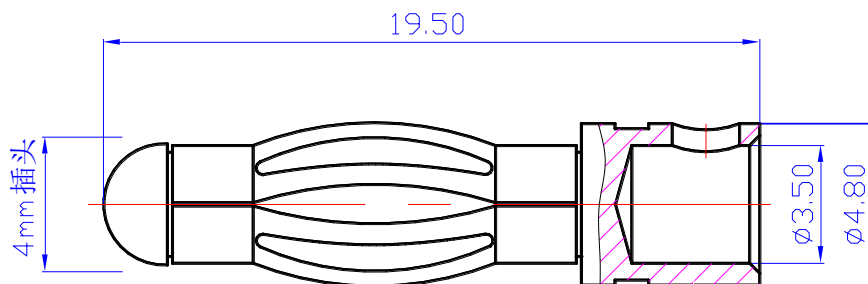

AMASS 规格书

版本号:V1.2

■产品型号 (Item No): GC4010-F

■客户图纸 (Drawing)

■产品材质及基本参数 (Material & Parameter)

产品型号 Item No.	GC4010-F	接触电阻 CR	0.55mΩ
金属材质 Metal Material	铜镀金 Brass Gold Plated	额定电流 RC	32A
推荐线规 Cable SPEC.	14AWG	瞬时电流 MC	70A
推荐使用次数 USE TIMES	2000 TIMES		

■产品材质及基本参数 (Material & Parameter)

产品型号 Item No.	GC4010-M	接触电阻 CR	0.55mΩ
金属材质 Metal Material	铜镀金 Brass Gold Plated	额定电流 RC	32A
推荐线规 Cable SPEC.	14AWG	瞬时电流 MC	70A
推荐使用次数 USE TIMES	2000 TIMES		

★注意: 用户的使用及环境有可能与我司测试方法有出入