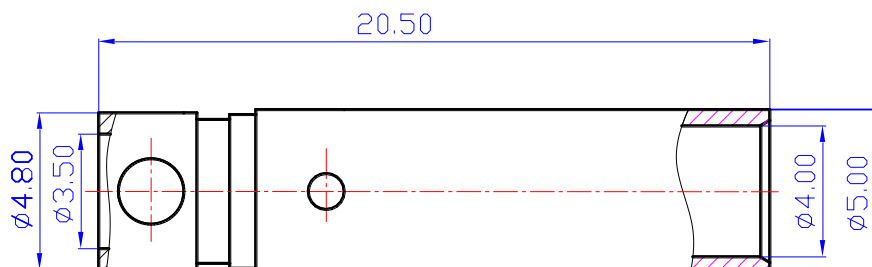

AMASS 规格书

版本号:V1.2

■产品型号 (Item No): GC4010-F

■客户图纸 (Drawing)

■产品材质及基本参数 (Material & Parameter)

产品型号 Item No.	GC4010-F	接触电阻 CR	0.55mΩ
金属材质 Metal Material	铜镀金 Brass Gold Plated	额定电流 RC	32A
推荐线规 Cable SPEC.	14AWG	瞬时电流 MC	70A
推荐使用次数 USE TIMES	2000 TIMES		

■产品材质及基本参数 (Material & Parameter)

产品型号 Item No.	GC4010-M	接触电阻 CR	0.55mΩ
金属材质 Metal Material	铜镀金 Brass Gold Plated	额定电流 RC	32A
推荐线规 Cable SPEC.	14AWG	瞬时电流 MC	70A
推荐使用次数 USE TIMES	2000 TIMES		

★注意: 用户的使用及环境有可能与我司测试方法有出入