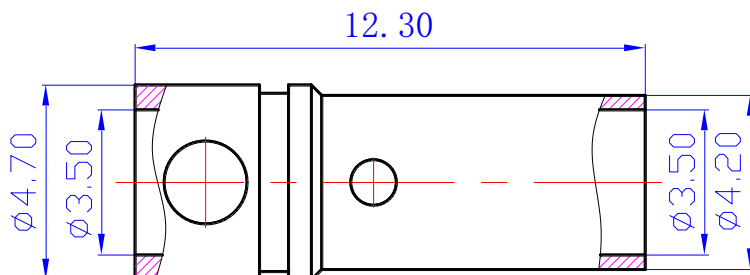

AMASS 规格书

版本号:V1.2

■产品型号 (Item No): GC3510-F

■客户图纸 (Drawing)

■产品材质及基本参数 (Material & Parameter)

产品型号 Item No.	GC3510-F	接触电阻 CR	0.45mΩ
金属材质 Metal Material	铜镀金 Brass Gold Plated	额定电流 RC	25A
推荐线规 Cable SPEC.	16AWG	瞬时电流 MC	50A
推荐使用次数 USE TIMES	2000 TIMES		

■产品材质及基本参数 (Material & Parameter)

产品型号 Item No.	GC3510-M	接触电阻 CR	0.45mΩ
金属材质 Metal Material	铜镀金 Brass Gold Plated	额定电流 RC	25A
推荐线规 Cable SPEC.	16AWG	瞬时电流 MC	50A
推荐使用次数 USE TIMES	2000 TIMES		

★注意: 用户的使用及环境有可能与我司测试方法有出入 (Data sheet will change according with the test background)