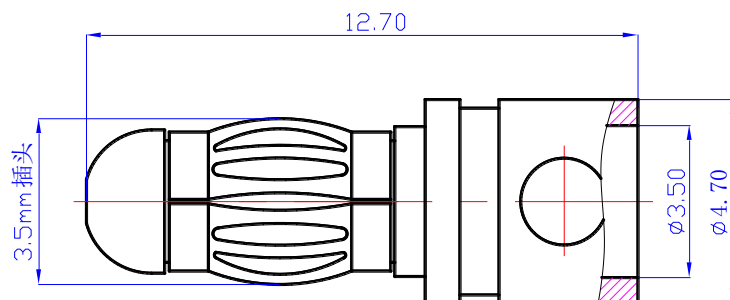

AMASS 规格书

版本号:V1.2

■产品型号 (Item No): GC3510-F

■客户图纸 (Drawing)

■产品材质及基本参数 (Material & Parameter)

产品型号 Item No.	GC3510-F	接触电阻 CR	0.45mΩ
金属材质 Metal Material	铜镀金 Brass Gold Plated	额定电流 RC	25A
推荐线规 Cable SPEC.	16AWG	瞬时电流 MC	50A
推荐使用次数 USE TIMES	2000 TIMES		

■产品材质及基本参数 (Material & Parameter)

产品型号 Item No.	GC3510-M	接触电阻 CR	0.45mΩ
金属材质 Metal Material	铜镀金 Brass Gold Plated	额定电流 RC	25A
推荐线规 Cable SPEC.	16AWG	瞬时电流 MC	50A
推荐使用次数 USE TIMES	2000 TIMES		

★注意: 用户的使用及环境有可能与我司测试方法有出入 (Data sheet will change according with the test background)