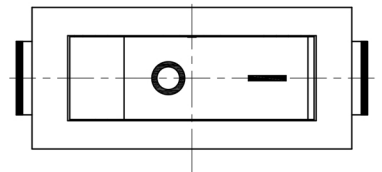

Description	Ref Code
On-On Long Rectangle Rocker Switch SPDT	132001