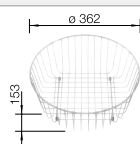

Chopping board

218421

Stainless Steel Crockery basket

220574

BLANCO UNIT with BLANCORONDOSET

BLANCO MIDA-S

see page 269

BLANCO BOTTON Pro 45/2 Automatic