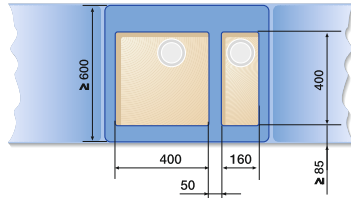

70 cm cabinet