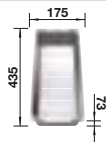

Multifunctional colander

227 689