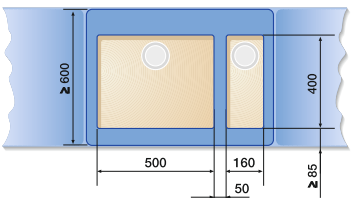

80 cm cabinet