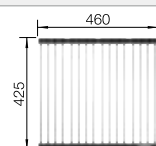

Foldable Grid

238482