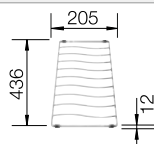

Drainer grid