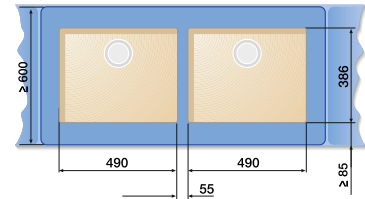

120 cm cabinet