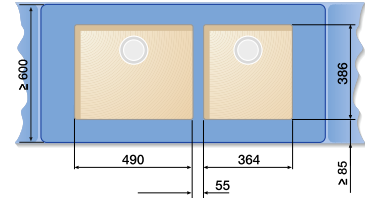

120 cm cabinet