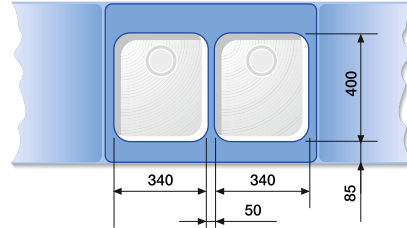

80 cm cabinet

ANDANO 340-U + ANDANO 340-U +
Bowl connection 225 088

90 cm cabinet

ANDANO 400/400-U

BLANCO SUPRA

80 cm cabinet

SUPRA 340-U + SUPRA 340-U +
Bowl connection 225 088

90 cm cabinet