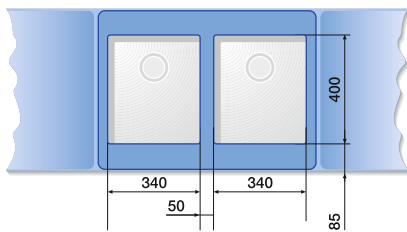

80 cm cabinet

ANDANO 340-U + ANDANO 340-U +
Bowl connection 225 088

90 cm cabinet

ANDANO 400/400-U

BLANCO SUPRA

80 cm cabinet

SUPRA 340-U + SUPRA 340-U +
Bowl connection 225 088

90 cm cabinet