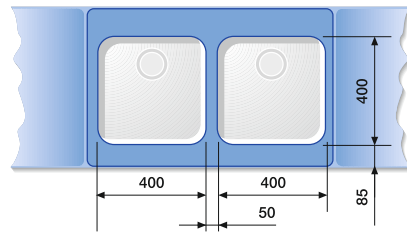

80 cm cabinet

ANDANO 340-U + ANDANO 340-U +
Bowl connection 225 088

90 cm cabinet

ANDANO 400/400-U

BLANCO SUPRA

80 cm cabinet

SUPRA 340-U + SUPRA 340-U +
Bowl connection 225 088

90 cm cabinet