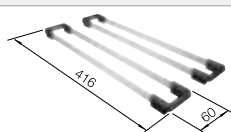

Glass cutting board in velvety matt night blue
232 846

Top rails
235 906

BLANCO UNIT with BLANCO ANDANO XL 6 S-IF

BLANCO SONEA-S Flexo
see page 231

BLANCO SELECT II 60/4 Orga
see page 288

BLANCO ANDANO XL 6 S-IF Compact