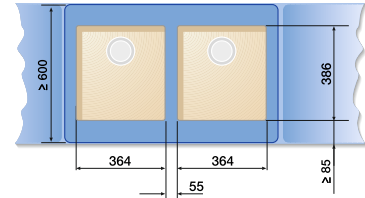

Ceramic

90 cm cabinet