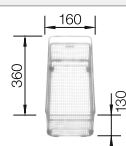

Multifunctional wire basket

223 297