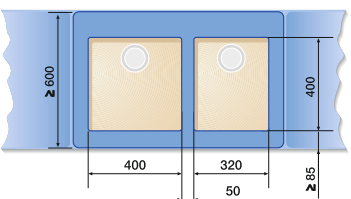

90 cm cabinet