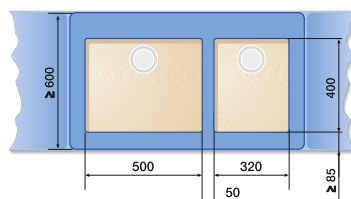

100 cm cabinet