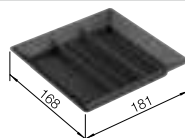

AktivBio-Cover for 6l-Bin

524 219