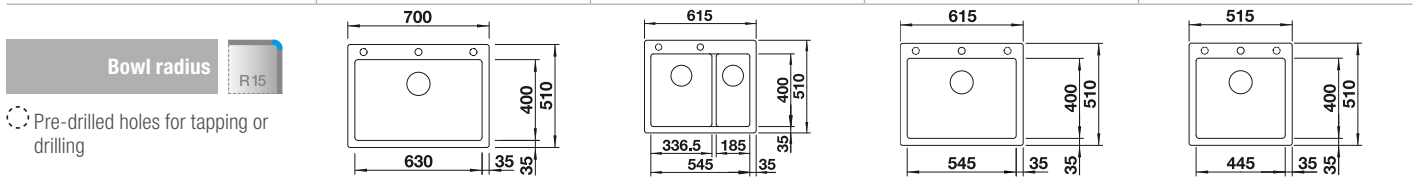

reddot award 2017
winner

Bowls
SILGRANIT

cabinet size mm	800	600	600	500
BLANCO PLEON	8	6 Split	6	5
Installation from above 				
		Main bowl left		
 black	525957	525955	525953	525951
 anthracite	523043	521689	521678	521504
 rock grey	523044	521690	521679	521669
 NEW volcano grey	527323	527322	527320	527318
 alu metallic	523045	521691	521681	521670
 white	523047	521693	521683	521672
 NEW soft white	527140	527139	527137	527135
 tartufo	523050	521696	521686	521675
 coffee	523052	521698	521688	521677
Bowl depth	220 mm	220/220 mm	220 mm	220 mm