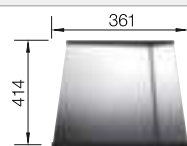

Lay-on drainer

223 067