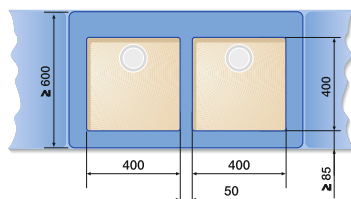

100 cm cabinet