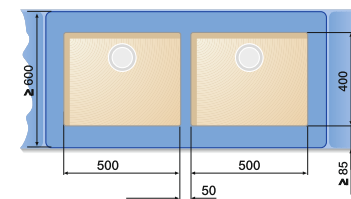

120 cm cabinet