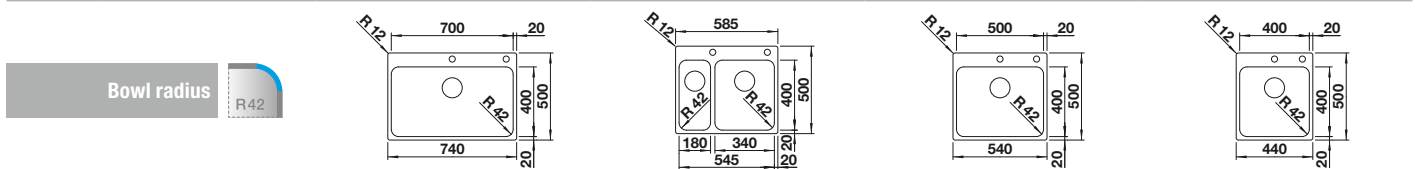

Bowls stainless steel

cabinet size mm	800	600	600	450
BLANCO SOLIS-IF/A	700-IF/A	340/180-IF/A	500-IF/A	400-IF/A
Flat rim IF 				
	Bowl centred	Main bowl right		
 brushed finish	526 127	526 132	526 124	526 119
Bowl depth	185 mm	185/125 mm	185 mm	185 mm