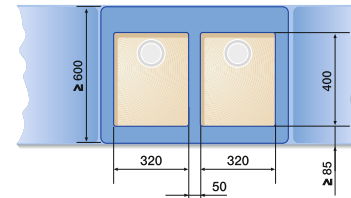

80 cm cabinet