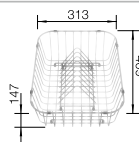

Corner caddy

235 866

Multifunctional wire basket

223 297

Crockery basket with plate stack

507 829

BLANCO UNIT with BLANCO METRA XL 6 S-F

BLANCO LINUS-S