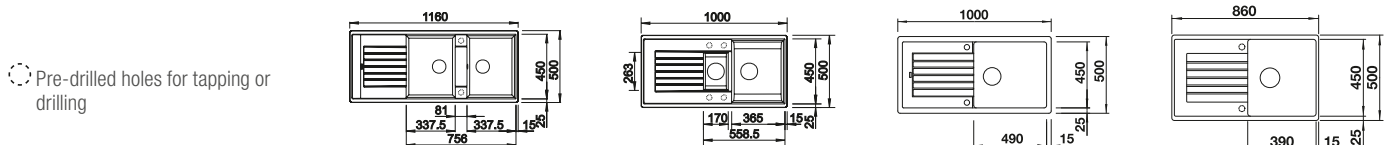

cabinet size mm	800	600	600	500
BLANCO ZIA	8 S	6 S	XL 6 S	5 S
Installation from above 				
	reversible	reversible	reversible	reversible
 black	526 027	526 021	526 024	526 016
 anthracite	515 605	514 748	517 568	520 511
 volcano grey	527 392	527 390	527 400	527 387
 alu metallic	515 596	514 741	517 569	520 513
 white	515 597	514 742	517 571	520 515
 soft white	527 209	527 207	527 217	527 204
 coffee	515 602	515 072	517 577	520 519
Bowl depth	190/190 mm	190/140 mm	190 mm	190 mm