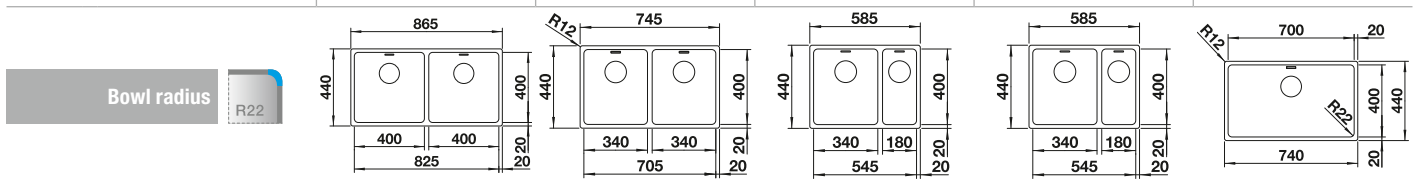

Bowls stainless steel

cabinet size mm	900	800	600	600	800
BLANCO ANDANO-IF	400/400-IF	340/340-IF	340/180-IF	340/180-IF	700-IF
Flat rim IF 					
			Bowl right	Bowl left	
 satin polish	522985	522981	522973	522975	522969
Bowl depth	190/190 mm	190/190 mm	190/130 mm	190/130 mm	190 mm