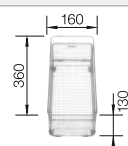

Multifunctional wire basket

223 297