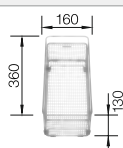

Multifunctional wire basket

223297