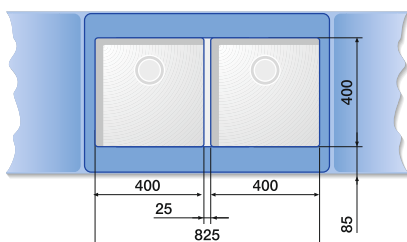

80 cm cabinet

ANDANO 340-U + ANDANO 340-U +
Bowl connection 225 088

90 cm cabinet

ANDANO 400/400-U

BLANCO SUPRA

80 cm cabinet

SUPRA 340-U + SUPRA 340-U +
Bowl connection 225 088

90 cm cabinet