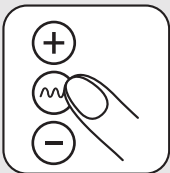

# Gentley

Press and hold for two seconds to switch on

Click to change the mode of vibration. The toy has 6 modes of vibration

Increase the vibration

Decrease the vibration /OFF

EN

Powerful motor for clitoris

Powerful motor for vagina

Press ⊕ and hold for two seconds to switch on.

⊕ increase the vibration

Ⓜ modes of vibration

⊖ decrease the vibration /OFF

DE

Leistungsstarker Motor für die Klitoris

Leistungsstarker Motor für die Vagina

Für die Entsicherung drücke ⊕ und halte den Knopf für zwei Sekunden lang gedrückt.

⊕ verstärken der Vibration

Ⓜ schwingungsarten

⊖ vibration verringern / OFF

FR

Moteur puissant pour le clitoris

Moteur puissant pour le vagin