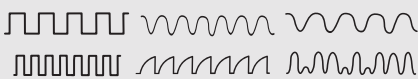

# Gentley

Press and hold for two seconds to switch on

Click to change the mode of vibration. The toy has 6 modes of vibration

Increase the vibration

Decrease the vibration /OFF

EN

Powerful motor for clitoris

Powerful motor for vagina

Press ⊕ and hold for two seconds to switch on.

⊕ increase the vibration

Ⓜ modes of vibration

⊖ decrease the vibration /OFF

DE

Leistungsstarker Motor für die Klitoris

Leistungsstarker Motor für die Vagina

Für die Entsicherung drücke ⊕ und halte den Knopf für zwei Sekunden lang gedrückt.

⊕ verstärken der Vibration

Ⓜ schwingungsarten

⊖ vibration verringern / OFF

FR

Moteur puissant pour le clitoris

Moteur puissant pour le vagin