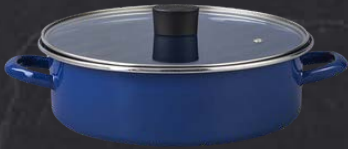

BUDINERA

321268	(6)	22 cm / 3 L	SKU:0351268