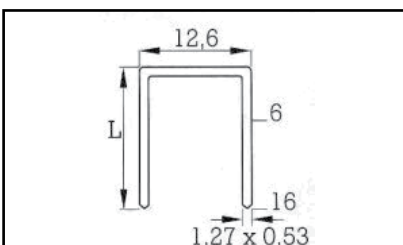

182306	Heftklammern 95 / 6 mm rostfrei	10 000 Stück
182308	Heftklammern 95 / 8 mm rostfrei	10 000 Stück
182310	Heftklammern 95 / 10 mm rostfrei	10 000 Stück