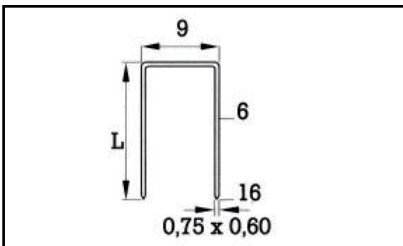

181006	Heftklammern 371 / 6 mm	20 000 Stück
181008	Heftklammern 371 / 8 mm	20 000 Stück
181010	Heftklammern 371 / 10 mm	20 000 Stück
181012	Heftklammern 371 / 12 mm	20 000 Stück
181014	Heftklammern 371 / 14 mm	20 000 Stück
181016	Heftklammern 371 / 16 mm	20 000 Stück