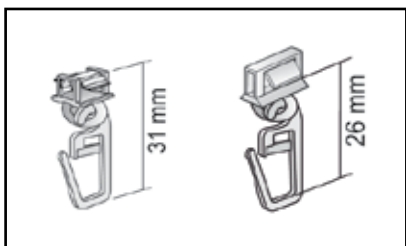

105201	Klick Gleiter 6,4 mm breit	100 Stück
105202	Klick Gleiter 3,4 mm breit	100 Stück