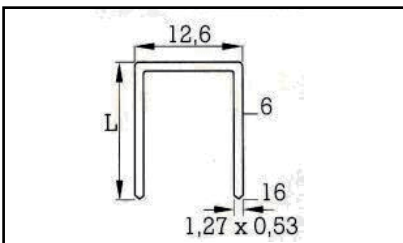

181506	Heftklammern 95 / 6 mm	5 000 Stück
181508	Heftklammern 95 / 8 mm	5 000 Stück
181510	Heftklammern 95 / 10 mm	5 000 Stück
181512	Heftklammern 95 / 12 mm	5 000 Stück
181514	Heftklammern 95 / 14 mm	5 000 Stück
181516	Heftklammern 95 / 16 mm	5 000 Stück