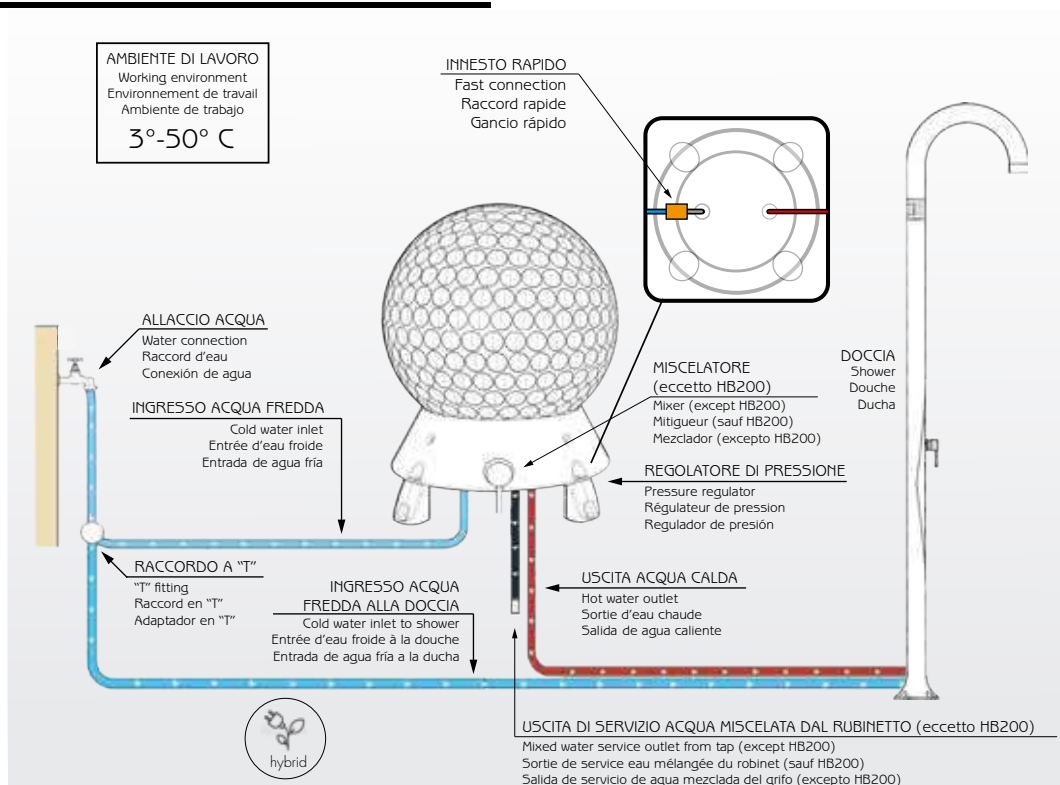

MODALITÀ DI UTILIZZO METHOD OF USE

HOT BALL 200 - 240 - 270