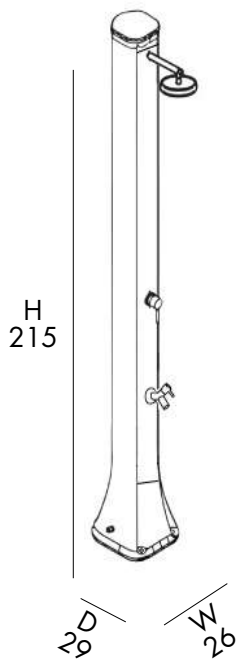

STANDARD COLORS RESIN

●
ANTHRACITE
7016

BIG HAPPY FIVE F620/90

€ 545,00

VAT. NOT INCLUDED