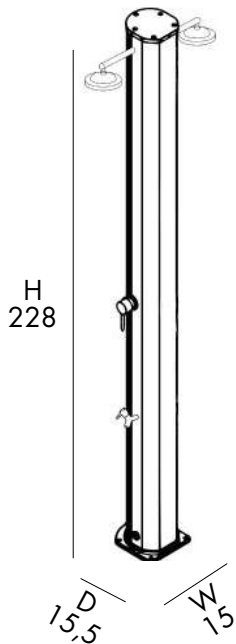

BIG JOLLY A365/2

€1190,00

VAT. NOT INCLUDED