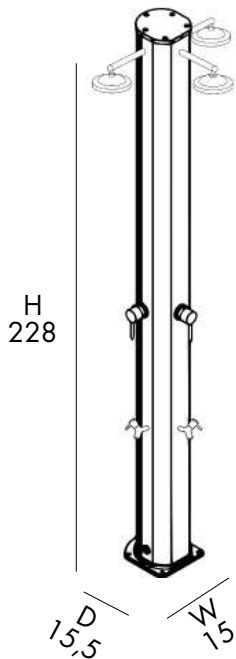

BIG JOLLY A365

€1490,00

VAT. NOT INCLUDED