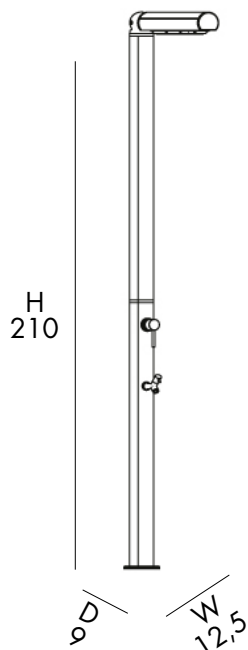

€ 485,00

QUICK Q125

€545,00

VAT. NOT INCLUDED

8,5 Kg

D 55 cm
H 11 cm
W 120 cm

DOCCIA TRADIZIONALE

- SOFFIONE
- MISCELATORE
- LAVAPIEDI
- REALIZZATA IN ALLUMINIO VERNICIATO
- ACCESSORI IN OTTONE ABS CROMATO
- ATTACCO DOCCIA STANDARD A PAVIMENTO E/O LATERALE