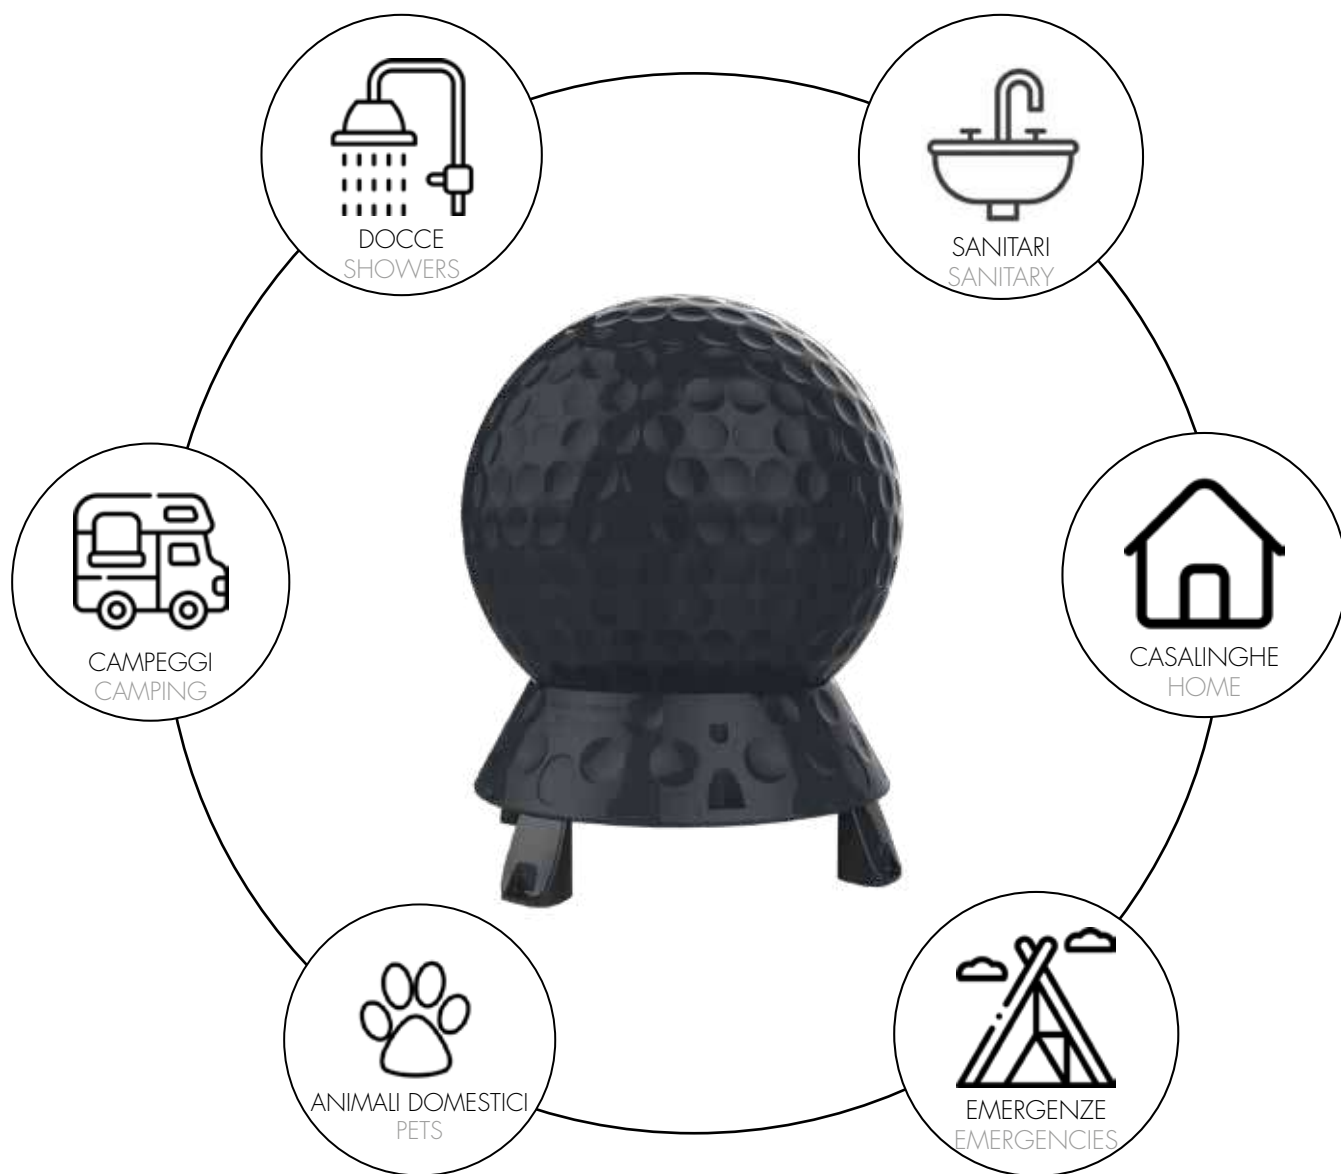

APPLICAZIONI APPLICATIONS