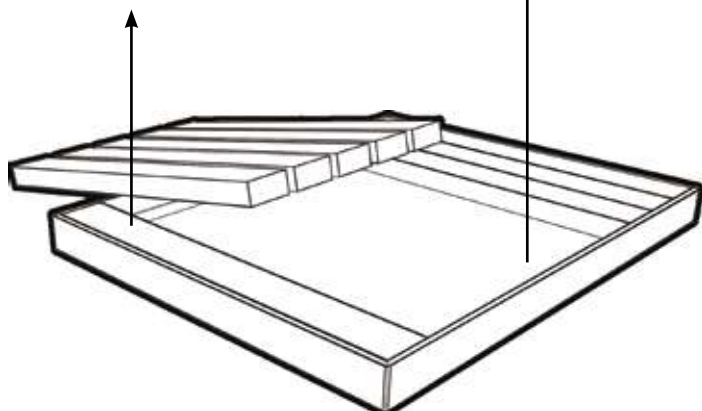

PEDANA MOBILE

Openable wood platform
Plataforma de madera practicable
Plate-forme en bois ouvrante

SCARICO ACQUA

Guardando il piatto doccia da dietro lo scarico è posizionato lato destro. Il diametro è di 38 mm all'esterno - 30mm interno.