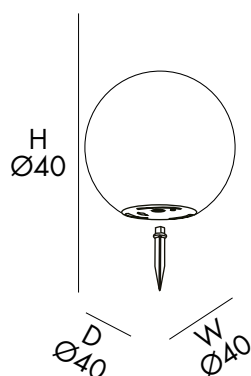

COLOR LIGHT RESIN

NEUTRAL

SFERA FOTOVOLTAICA SF400

€100,00

SF400

VAT. NOT INCLUDED