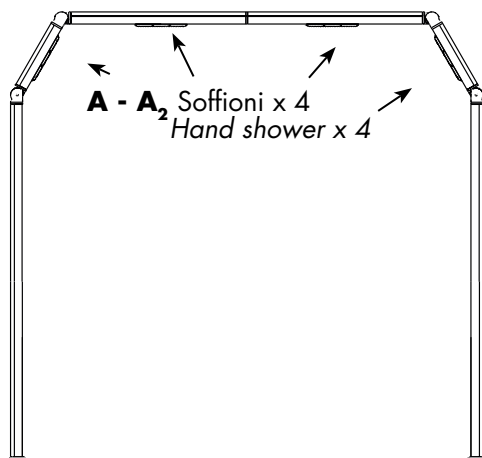

SPECIFICHE TECNICHE: SANITY GATE

TECHNICAL SPECS: SANITY GATE

B Fissaggio a terra -
Carico acqua/fredda
Ground fixing / water load -
Cold water load

DOCCIA TRADIZIONALE CON INGRESSO ACQUA FREDDA o PREMISCELATA

- Idonea ad ambientazioni esterne, realizzate in alluminio verniciato, accessori in ottone cromato
- Completamente smontabile, riparabile e modificabile nelle misure
- Montaggio rapido ad incastri e innesti rapidi, utilizzo pratico e funzionale.
- QM970 Supporto multifunzione per sistemi di pagamento con fotocellula, per ogni tipo di utilizzo.
- QM 980 come QM 970 con regolatore termostatico.

TRADITIONAL SHOWER WITH ONLY COLD OR PRE-MIXED WATER INLET

- Suitable for both indoor and outdoor settings. Made of liquid painted aluminum and available in 4 colors, accessories in chromed brass.
- Completely removable and repairable, easily modifiable measures
- Quick assembly with interlocking and quick grafts, practical and functional use
- QM970 Multifunctional support for payment systems with photocell, for any type of use.
- QM980 as QM 970 with thermostatic regulator.

DOUCHE TRADITIONNELLE AVEC SEULE ENTRÉE D'EAU FROIDE OU PRÉ-MÉLANGÉE

- Appropriée pour les environnements intérieurs et extérieurs, réalisée en aluminium peint liquide/ disponible en 4 couleurs, accessoires en laiton chromé
- Complètement démontable et réparable. Mesures facilement modifiables
- Montage rapide avec verrouillage et raccords rapides, utilisation pratique et fonctionnelle.
- QM970 Support multifonction pour systèmes de paiement avec cellule photoélectrique, pour tout type d'utilisation
- QM980 comme QM 970 avec régulateur thermostatique

DUCHA TRADICIONAL CON SOLO TOMA DE AGUA FRÍA O PREMEZCLADA

- Es apto para su uso en interiores y exteriores, de aluminio pintado líquido / disponible en 4 colores, accesorios de latón cromado
- Completamente desmontable y reparable medidas fácilmente
- Modificables, montaje rápido con enclavamientos y enchufes rápidos, uso práctico y funcional
- QM970 Soporte multifunción para sistemas de pago con fotocélula, para cualquier tipo de uso.
- QM980 como QM 970 con regulador termostático