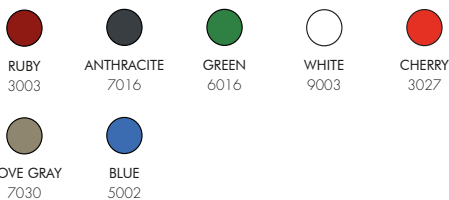

COLORS

STANDARD COLORS RESIN