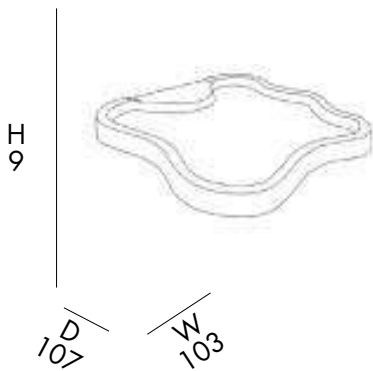

COLORS

STANDARD COLORS RESIN

SPECIAL COLORS RESIN

*EXTRA FOR SPECIAL COLORS € 35,00
VAT. NOT INCLUDED

PIATTO DOCCIA LAKE D108

€295,00

VAT. NOT INCLUDED

16 Kg

D 110 cm
H 11 cm
W 105 cm

SELF SUPPORT: - HAPPY - HAPPY FIVE F520
(request with rear beachside/beach binning)

PIATTO DOCCIA LAKE

- SCARICO ACQUA COMPLANARE POSTERIORE
- REALIZZATA IN POLIETILENE COLORATO IN MASSA EFFETTO PIETRA - ANTI SDRUCCIOLOSCARICO ACQUA COMPLANARE
- IL PIATTO DOCCIA È AUTOPORTANTE MA CONSIGLIAMO IL FISSAGGIO A TERRA CON VITI
- SCARICO PIATTO DOCCIA DIAMETRO 1 POLLICE (32 MM)

SHOWER BASE LAKE

- REAR PARALLEL WATER DRAINING
- MADE IN POLYETHYLENE HD MASS COLOURED STONE EFFECT - ANTI SLIP
- THE SHOWER TRAY IS SELF-SUPPORTING BUT WE RECOMMEND FIXING IT GROUND WITH SCREWS
- SHOWER TRAY DRAIN DIAMETER 1 INCH (32 MM)

RECEVEUR DE DOUCHE LAKE

- ÉCHAPPEMENT D'EAU COMPLANAIRES À L'ARRIÈRE
- FABRIQUÉ EN POLYÉTHYLÈNE COLORATION MASSIVE EFFET PIERRE - ANTI GLISSEMENT
- LE RECEVEUR DE DOUCHE EST AUTOPORTANT MAIS NOUS VOUS RECOMMANDONS DE LE FIXER AU SOL AVEC VIS
- DIAMÈTRE DU DRAIN 1 POUCE (32 MM)

BANDAJE DE DUCHA LAKE

- DESCARGA PARALELA DE AGUA TRASERA
- REALIZADA EN POLIETILENO COLOREADO A GRANEL EFECTO PIEDRA - ANTI DESLIZANTE
- EL PLATO DE DUCHA ES AUTOPORTANTE PERO RECOMENDAMOS FIJARLO TIERRA CON TORNILLOS
- DIÁMETRO DEL DESAGÜE DEL PLATO DE DUCHA 1 PULGADA (32 MM)