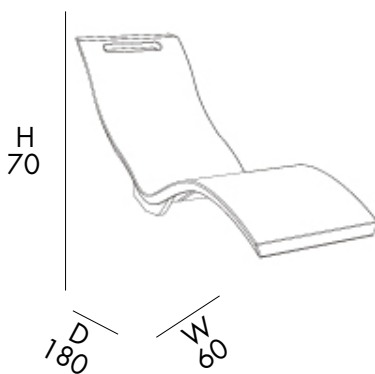

*EXTRA FOR SPECIAL COLORS € 35,00
VAT. NOT INCLUDED

SERENDIPITY CHAISE S010

€295,00

VAT. NOT INCLUDED

PACKAGING - 1Kg

CHAISE LONGUE SERENDIPITY

- SEDUTA
- REALIZZATA IN POLIETILENE COLORATO IN MASSA
- CONFIGURABILE CON GLI ACCESSORI: S910 - S930 - S960
N.B. UTILIZZABILE ANCHE SENZA NESSUN SUPPORTO