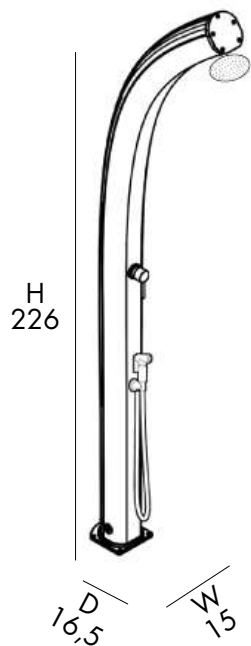

COLORS

STANDARD COLORS TOPLINE

ORO SATINATO
Satine
1200

PERLA NERA
Slightly Metalised
7300

PERLA BIANCA
Shiny Pearl
9400

SMERALDO
Slightly Metalised
6700

SPECIAL COLORS TOPLINE

RAME
Slightly Metalised
1100

ARGENTO
Slightly Metalised
1300

ZAFFIRO
Slightly Metalised
5600

RUBINO
Slightly Metalised
3500

*EXTRA FOR SPECIAL COLORS **€ 285,00**

JOLLY A545-TL

€1295,00