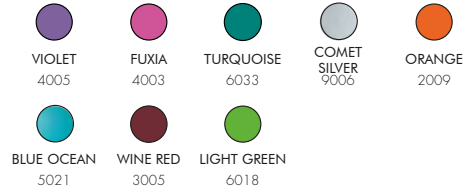

SPECIAL COLORS RESIN