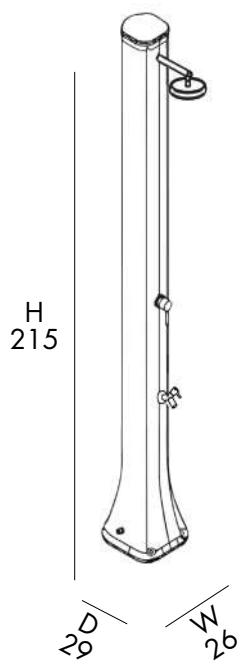

BIG HAPPY FIVE F620

€ 395,00

VAT. NOT INCLUDED