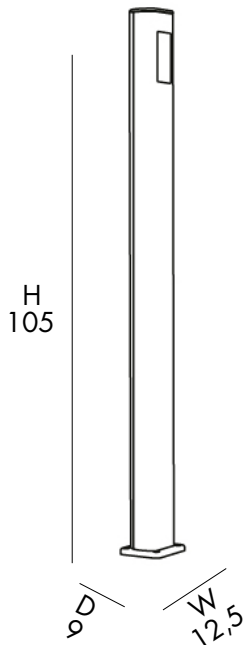

STANDARD COLORS QUICK

BIANCO
Bianco Lucido
Glossy White
9003-QL

COLONNA FOTOCELLULA QM970 €385,00

PROFESSIONAL LINE

VAT. NOT INCLUDED