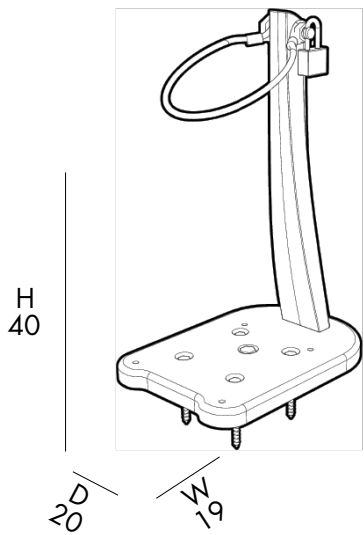

STAFFA ANTI VANDALICA E ANTI FURTO ANTI THEFT CLAMPING SYSTEM

Compatibile con / Compatible with:
F500 - F520 - F600 - F620 - F620/90

3,8 Kg

D 20 cm
H 41 cm
W 21 cm

STAFFA ANTI VANDALICA e antifurto

- REALIZZATA IN ALLUMINIO