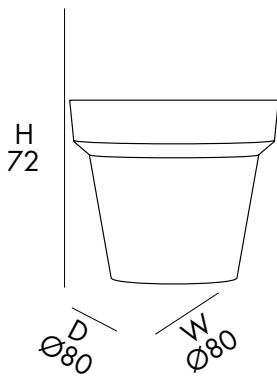

Nespolo

POT S ART

ART1656/ART

€2250,00

VAT. NOT INCLUDED