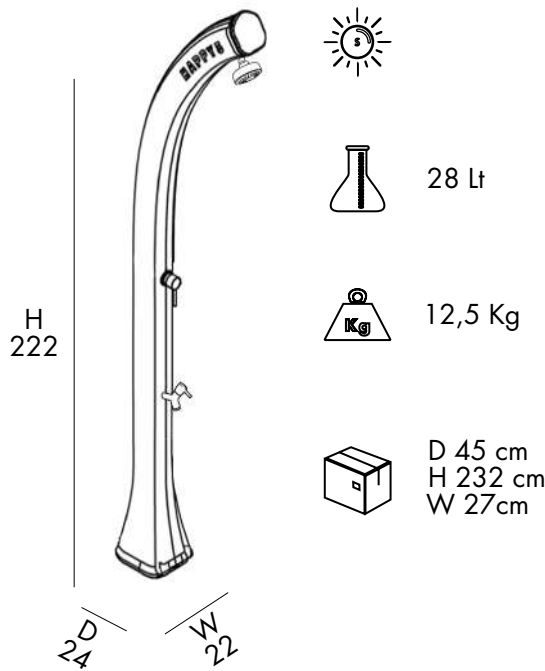

HAPPY FIVE F520

€ 335,00

VAT. NOT INCLUDED