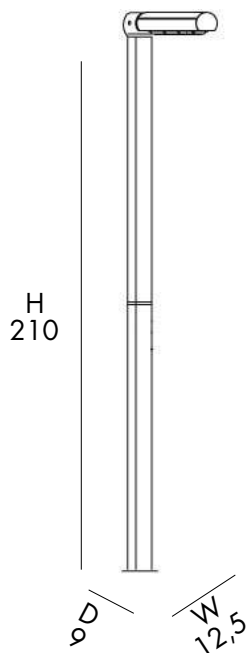

€ 485,00

QUICK Q105-F

€475,00

VAT. NOT INCLUDED

 8 Kg

 D 55 cm
H 11 cm
W 120 cm

DOCCIA TRADIZIONALE

- SOLO ACQUA FREDDA/COMPATIBILE CON TORRETTA A PAGAMENTO
- SOFFIONE
- REALIZZATA IN ALLUMINIO VERNICIATO
- ACCESSORI IN OTTONE ABS CROMATO
- ATTACCO DOCCIA STANDARD A PAVIMENTO E/O LATERALE