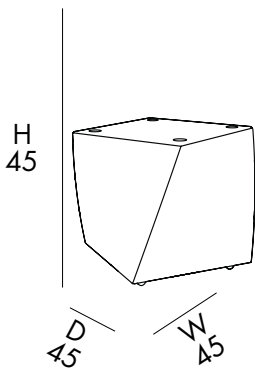

ESCABEL

- OUTDOOR
- REALIZADA EN POLIETILENO COLOREADA A GRANEL EN MASE

4 Kg

D 55 cm
H 55 cm
W 55 cm

Una storia di successi dal 1988
A story of successes since 1988

ARKEMA®
DESIGN

MADE IN ITALY

Sostenibili per natura
Sustainable by nature