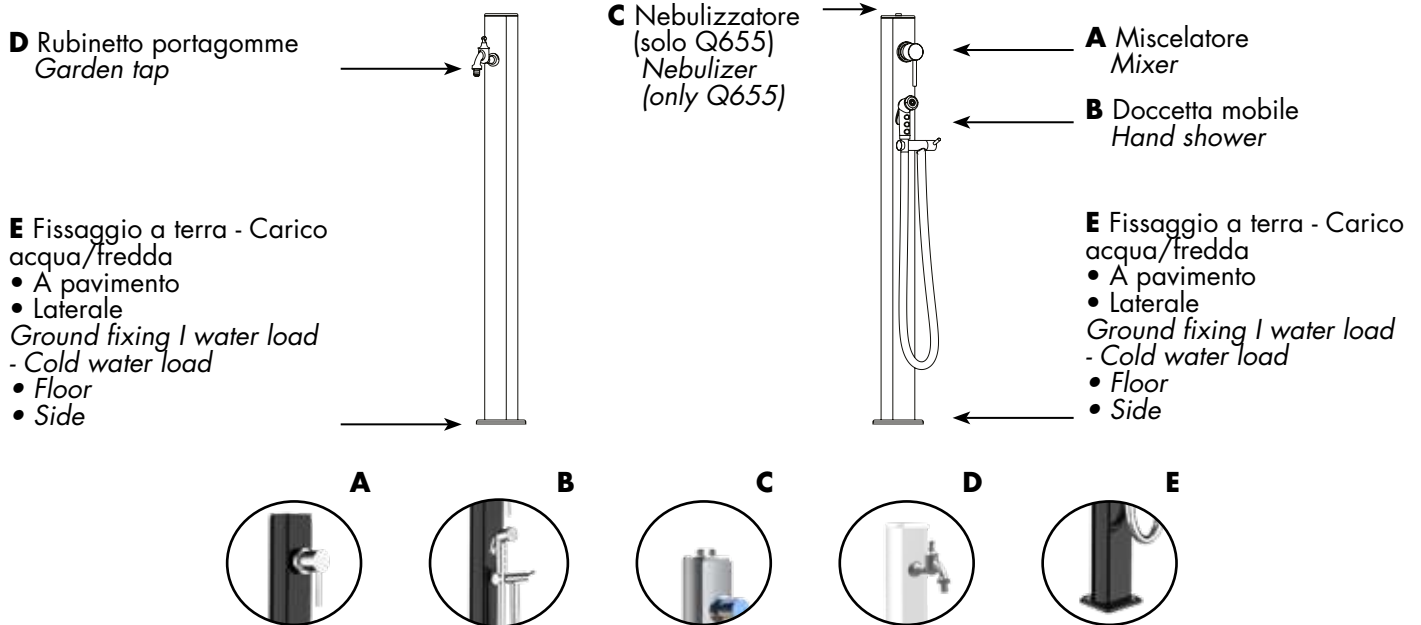

SPECIFICHE TECNICHE: FONTANA QUICK

TECHNICAL SPECS: QUICK FOUNTAIN

FONTANA TRADIZIONALE CON INGRESSO ACQUA CALDA / ACQUA FREDDA

Idonea ad ambientazioni sia interne che esterne, realizzate in alluminio verniciato / disponibile in 4 colori, gli accessori sono in ottone cromato. Di facile installazione, non occorrono specifiche competenze. Prodotta in 3 configurazioni SMART:

- Q695 rubinetto porta gomme
- Q645 mixer - doccetta mobile
- Q655 mixer - doccetta mobile – nebulizzatore

TRADITIONAL FOUNTAIN WITH HOT / COLD WATER INLET

Suitable for both indoor and outdoor settings. Made of liquid painted aluminum and available in 4 colors accessories in chromed brass. Easy to install, no specific skills are required. Produced in 3 SMART configurations:

- Q695 tire garden tap
- Q645 mixer - hand shower
- Q655 mixer - hand shower – nebulizer

FONTAINE TRADITIONNELLE AVEC ENTRÉE D'EAU CHAUDE / FROIDE

Appropriée pour les environnements intérieurs et extérieurs, réalisée en aluminium peint / disponible en 4 couleurs, accessoires en laiton chromé. Facile à installer, de compétences spécifiques. Produit en 3 configurations SMART:

- Q695 porte-tuyau
- Q645 mixer - douche mobile
- Q655 mixer - douche mobile – nébuliseur

FUENTE TRADICIONAL CON ENTRADA DE AGUA CALIENTE / FRÍA

Es apto para uso en interiores y exteriores, de aluminio pintado / disponible en 4 colores, accesorios de latón cromado. Fácil de instalar, sin necesidad de conocimientos especiales. Disponible en 6 configuraciones de SMART:

- Q695 manguera de jardín
- Q645 mezclador - ducha de mano
- Q655 mezclador - ducha de swivelling 0° - 30° - 60° - 90° mano – nebulizador