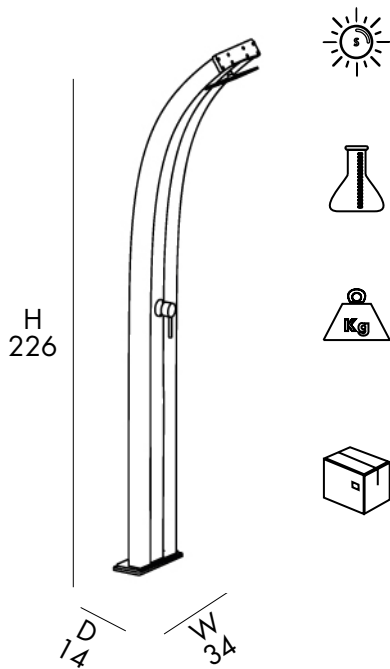

DADA D300

€1350,00

VAT. NOT INCLUDED

30 Lt

27 Kg

D 45 cm
H 231 cm
W 36 cm

INCLUDED

ANTI LIMESCALE
FILTER KIT

DOCCIA SOLARE

- SOFFIONE
- MISCELATORE
- KIT FILTRO ANTICALCARE
- REALIZZATA IN ALLUMINIO VERNICIATO A POLVERE
- ACCESSORI IN OTTONE ABS CROMATO
- ATTACCO DOCCIA POSTERIORE

SOLAR SHOWER

- SHOWER HEAD
- MIXER
- ANTI LIMESCALE FILTER KIT
- MADE OF POWDER COATED ALUMINIUM
- ACCESSORIES IN CHROMED BRASS AND CHROMED ABS
- REAR SHOWER ATTACHMENT

DOUCHE SOLAIRE

- POMME DE DOUCHE
- MITIGEUR
- KIT FILTRE ANTICALCAIRE
- FABRIQUÉE EN ALUMINIUM PEINT EN POUVRE
- ACCESSOIRES EN LAITON CHROMÉ ET ABS
- RACCORD DE DOUCHE ARRIÈRE

DUCHA SOLAR

- CABEZA DE DUCHA
- MEZCLADOR
- KIT DE FILTRO ANTICAL
- REALIZADA EN ALUMINIO PINTADO EN POLVO
- ACCESORIOS DE LATÓN CROMADO Y ABS CROMO
- ACCESORIO DE DUCHA TRASERA