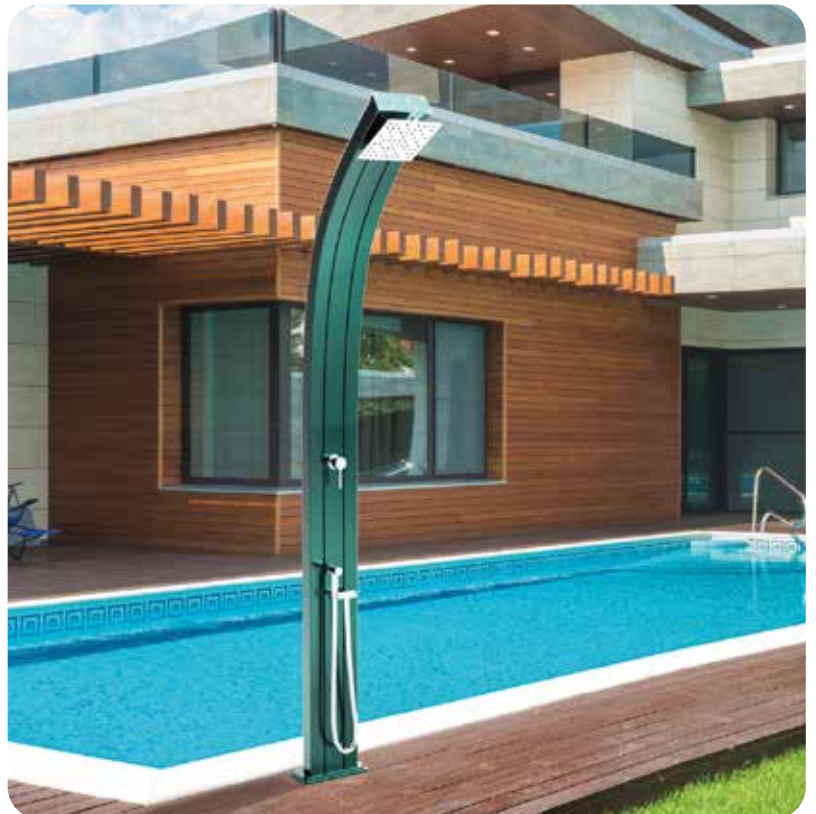

DUCHA SOLAR

- CABEZA DE DUCHA
- MEZCLADOR
- DUCHA MOVIL
- REALIZADA EN ALUMINIO PINTADO EN POLVO
- ACCESORIOS DE LATÓN CROMADO Y ABS CROMO
- ACCESORIO DE DUCHA TRASERA

COLORS

STANDARD COLORS TOPLINE

ORO SATINATO
Satine
1200