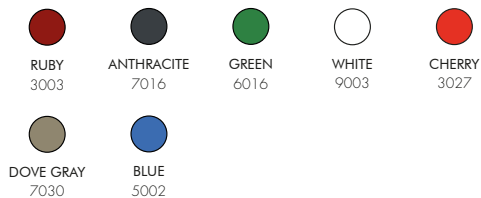

COLORS

STANDARD COLORS RESIN