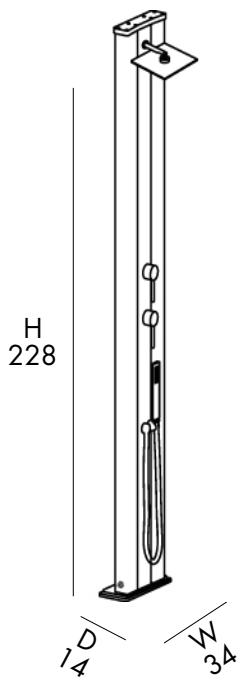

DADA S D440

€1575,00

VAT. NOT INCLUDED