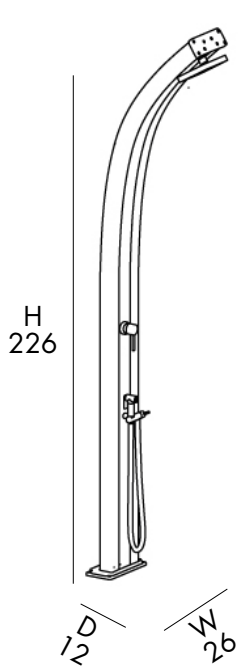

SPRING A140-TL

€1825,00