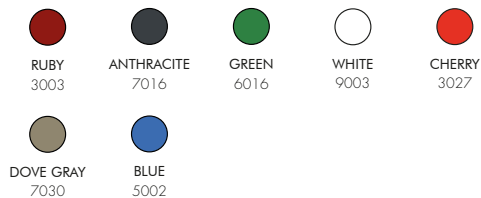

pequeños jardines

terrazas

autocaravanas

plueblos

campingss

COLORS

STANDARD COLORS RESIN

SPECIAL COLORS RESIN