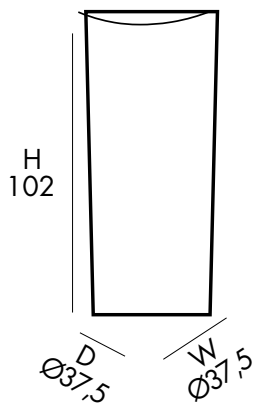

JARRÓN

- OUTDOOR
- REALIZADO EN POLIETILENO COLOREADO A GRANEL EN MASE
- CAPACIDAD 35 LT

 5,5 Kg

 D 60 cm
H 120 cm
W 60 cm

COLORS

STANDARD COLORS RESIN				
 RUBY 3003	 ANTHRACITE 7016	 GREEN 6016	 WHITE 9003	 CHERRY 3027
 DOVE GRAY 7030	 BLUE 5002			