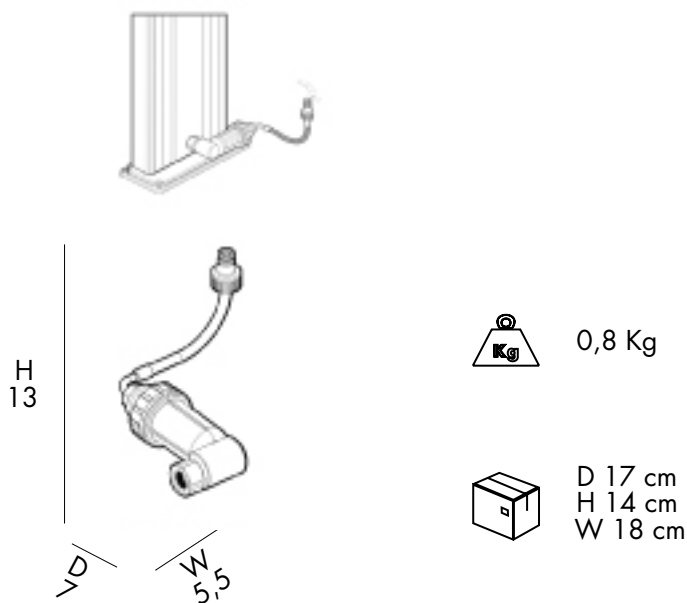

KIT FILTRO ANTICALCARE D150

€95,00

VAT. NOT INCLUDED

KIT FILTRO ANTICALCARE CALDAMENTE CONSIGLIATO PER MODELLI DI DOCCE IN ALLUMINIO, ADATTABILE ANCHE SUI MODELLI IN RESINA
LIMESCALE FILTER KIT HIGHLY RECOMMENDED FOR SHOWER MODELS IN ALUMINUM, ALSO ADAPTABLE TO RESIN MODELS

KIT FILTRO ANTICALCARE

- PER MODELLI IN ALLUMINIO COMPLETO DI RACCORDERIA E FLESSIBILE
- IL SALE DI RICAMBIO È ACQUISTARE IN UN PUNTO VENDITA SPECIFICO (FERRAMENTA - NEGOZI PISCINE - AMAZON)

ANTI LIMESCALE FILTER

- FOR ALUMINUM MODELS COMPLETE WITH FITTINGS AND FLEXIBLE HOSE
- REPLACEMENT SALT MUST BE PURCHASED IN A SPECIFIC POINT OF SALE (HARDWARE STORE - POOL SHOPS - AMAZON)

FILTRE ANTICALCAIRE

- POUR LES MODÈLES EN ALUMINIUM COMPLETS DE RACCORDS ET TUBE FLEXIBLE
- LE SEL DE REMPLACEMENT DOIT ÊTRE ACHETÉ DANS UN POINT DE VENTE SPÉCIFIQUE (MAGASIN DE QUINCAILLERIE - MAGASINS DE PISCINE - AMAZON)

KIT FILTRO ANTICAL

- PARA MODELOS DE ALUMINIO COMPLETOS CON ACCESORIOS Y FLEXIBLES
- LA SAL DE RECAMBIO SE DEBE COMPRAR EN UN PUNTO DE VENTA ESPECÍFICO (FERRETERÍA - TIENDAS DE PISCINA - AMAZON)