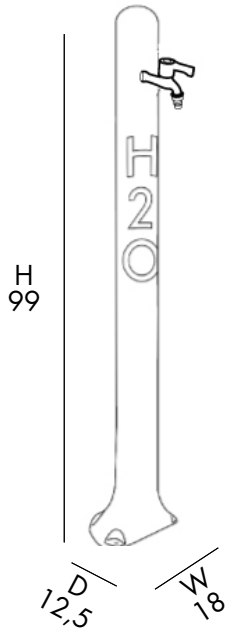

H2O GH115

€95,00