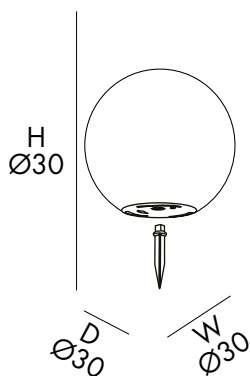

COLOR LIGHT RESIN

NEUTRAL

SFERA FOTOVOLTAICA SF300

€95,00

SF300

VAT. NOT INCLUDED