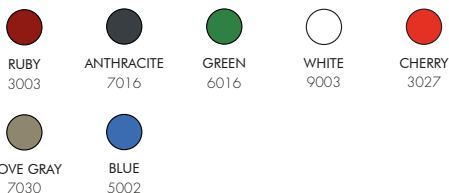

CHAISE LONGUE SERENDIPITY

- ASIENTO
- REALIZADA EN POLIETILENO COLOREADO A GRANEL
- BRAZOS CON RUEDAS
- EL SOPORTE EXTERIOR Y LAS RUEDAS SE EMBALAN SOLOS

COLORS

STANDARD COLORS RESIN

SPECIAL COLORS RESIN

*EXTRA FOR SPECIAL COLORS € 35,00
VAT. NOT INCLUDED