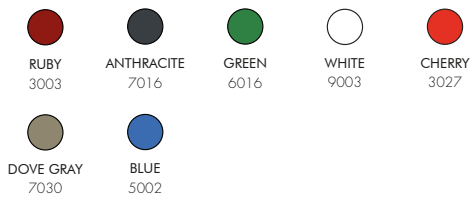

CHAISE LONGUE SERENDIPITY

- ASIENTO
- REALIZADA EN POLIETILENO COLOREADO A GRANEL
- CONFIGURABLE CON ACCESORIOS: S910 - S930 - S960 N.B.
UTILIZABLE TAMBIÉN SIN NINGÚN SOPORTE

COLORS

STANDARD COLORS RESIN