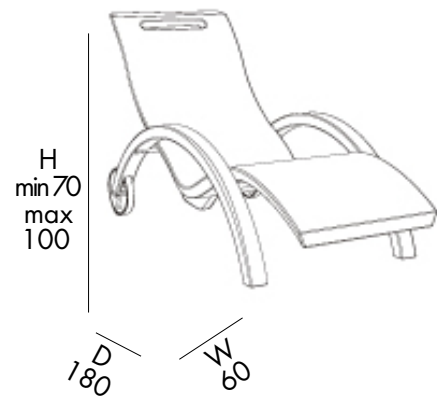

CHAISE LONGUE SERENDIPITY

- SEDUTA
- REALIZZATA IN POLIETILENE COLORATO IN MASSA
- SUPPORTO IN ALLUMINIO
- LE IL SUPPORTO ESTERNO E LE RUOTE SONO IMBALLATE DA SOLE

CHAISE LONGUE SERENDIPITY

- SEAT
- MADE IN HD MASS COLORED POLYETHYLENE
- BRASS WITH WHEELS
- THE OUTER SUPPORT AND WHEELS ARE PACKED ON THEIR OWN

CHAISE LONGUE SERENDIPITY

- CHAISE
- FABRIQUÉE EN POLYÉTHYLÈNE COLORATION MASSIVE
- BRAS AVEC ROUELLES
- LE SUPPORT EXTÉRIEUR ET LES ROUES SONT EMBALLÉS SÉPARÉMENT

CHAISE LONGUE SERENDIPITY

- ASIENTO
- REALIZADA EN POLIETILENO COLOREADO A GRANEL
- BRAZOS CON RUEDAS
- EL SOPORTE EXTERIOR Y LAS RUEDAS SE EMBALAN SOLOS