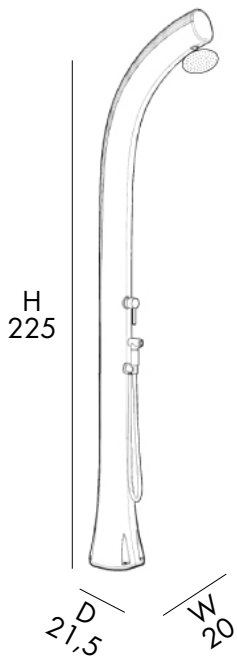

JOLLY PLUS B540-TL

€1050,00