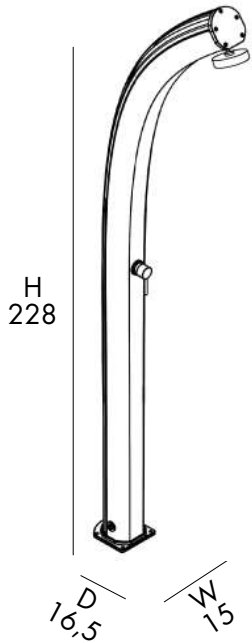

JOLLY A 505

€595,00

VAT. NOT INCLUDED

14,5 Kg

D 48 cm
H 232 cm
W 16 cm

DOCCIA TRADIZIONALE

- SOFFIONE
- MISCELATORE
- REALIZZATA IN ALLUMINIO VERNICIATO A POLVERE
- ACCESSORI IN OTTONE ABS CROMATO
- ATTACCO DOCCIA LATERALE DESTRO

TRADITIONAL SHOWER

- SHOWER HEAD
- MIXER
- MADE OF POWDER COATED ALUMINIUM
- ACCESSORIES IN CHROMED BRASS AND CHROMED ABS
- RIGHT SIDE SHOWER ATTACHMENT

DOUCHE TRADITIONNELLE

- POMME DE DOUCHE
- MITIGEUR
- FABRIQUÉE EN ALUMINIUM PEINT EN POUVRE
- ACCESSOIRES EN LAITON CHROMÉ ET ABS
- RACCORDEMENT DE DOUCHE COTÉ DROIT

DUCHA TRADITIONAL

- CABEZA DE DUCHA
- MEZCLADOR
- REALIZADA EN ALUMINIO PINTADO EN POLVO
- ACCESORIOS DE LATÓN CROMADO Y ABS CROMO
- ACCESORIO DE DUCHA DEL LADO DERECHO