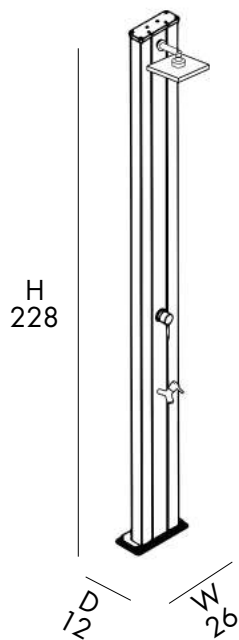

SPRING S A225

€815,00

VAT. NOT INCLUDED