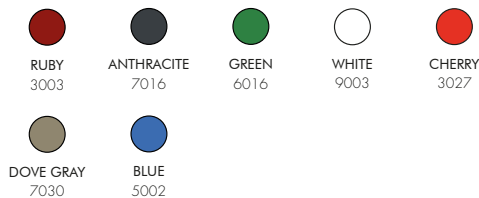

DUCHA SOLAR

- CABEZA DE DUCHA
- MEZCLADOR
- LAVAPIES
- REALIZADA EN POLIETILENO COLOREADO A GRANEL EN MASE
- ACCESORIOS DE LATÓN CROMADO Y ABS CROMO
- ACCESORIO DE DUCHA TRASERA

COLORS

STANDARD COLORS RESIN