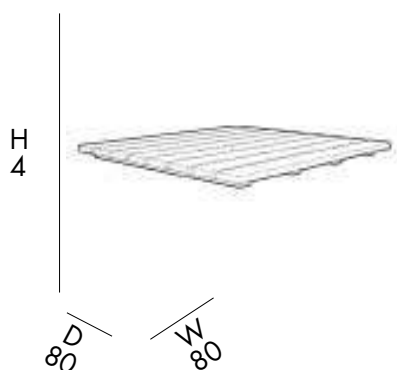

PIATTO DOCCIA ECOWOOD D107 €195,00

VAT. NOT INCLUDED

PIATTO DOCCIA ECOWOOD

- RIALZATO DA TERRA
- PREDISPOSTO PER L'INSERIMENTO IN VASCHE DI RACCOLTA ACQUA DI SCARICO O POZZETTI
- REALIZZATA IN LEGNO DI CONIFERA

SHOWER BASE ECOWOOD

- RAISED OFF THE GROUND
- PREPARED TO BE INSERT IN WATER COLLECTION TANKS
- REALIZED IN CONIFER WOOD

RECEVEUR DE DOUCHE ECOWOOD

- SURELEVÉ PAR TERRE
- DÉJÀ PRÊT POUR L'INSERTION DANS RESERVOIRS DE COLLECTE D'EAU
- FABRIQUÉ EN BOIS DE CONIFÈRES

BADAJA DE DUCHA ECOWOOD

- CRIADO POR LA TIERRA
- PREPARADO PARA SER INSERTADO EN DESCARGA DE TANQUES DE RECOLECCION DE AGUA
- REALIZADA EN MADERA DE CONÍFERA

SELF SUPPORT: - HAPPY - HAPPY ONE - HAPPY FIVE - HAPPY BEACH - BIG HAPPY FIVE - HAPPY GO - JOLLY - JOLLY S - JOLLY PLUS - BIG JOLLY - JOLLY GO - JOLLY FONTANA - JOLLY LAVAPIEDI - SPRING - SPRING S - SPRING PLUS - DADA - DADA S - FUNNY YIN & FUNNY YANG (request with rear beachside/beach binoing)