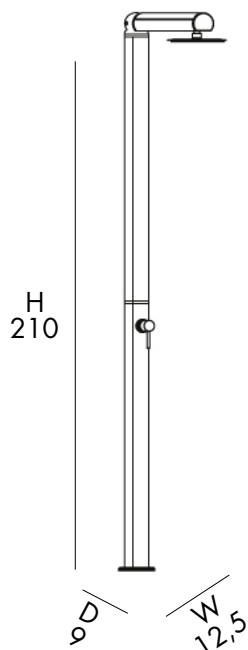

COLORS

STANDARD COLORS QUICK

BIANCO Bianco Lucido Glossy White 9003-QL	ALLUMINIO Alluminio Satinato Satin Aluminium 9007-QL	ARDESIA Ardesia Opaca Matt Slate 7015-QL	OTTANIO Ottanio Lucido Metallizzato Teal Shiny Metallic 5021-QL

SPECIAL COLORS QUICK

ONICE AMBRATO Onice Nero/Oro Amber Onyx Black/Gold M001	CARRARA Marmo Bianco White Marble M002	CARBONIO Carbonio Nero/Verde Green/Black Corbon C001

*EXTRA FOR SPECIAL COLORS
VAT. NOT INCLUDED

€ 485,00

QUICK Q305

€495,00

VAT. NOT INCLUDED