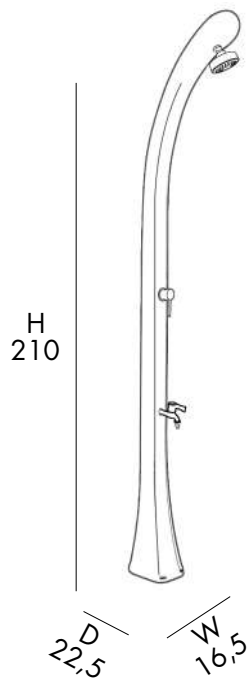

HAPPY ONE F120

€ 275,00

VAT. NOT INCLUDED