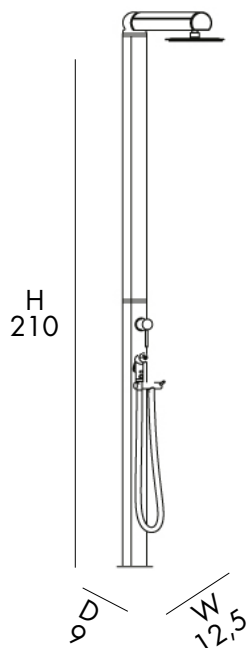

€ 485,00

QUICK Q345

€585,00

VAT. NOT INCLUDED

9 Kg

D 55 cm
H 11 cm
W 120 cm

DOCCIA TRADIZIONALE

- SOFFIONE 250mm
- MISCELATORE
- DOCCETTA MOBILE
- REALIZZATA IN ALLUMINIO VERNICIATO
- ACCESSORI IN OTTONE ABS CROMATO
- ATTACCO DOCCIA STANDARD A PAVIMENTO E/O LATERALE