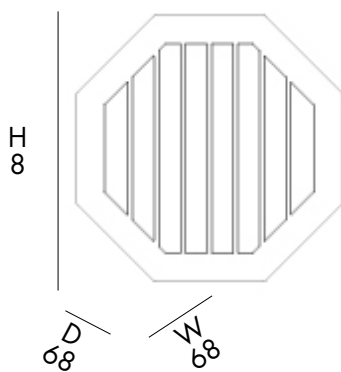

PIATTO DOCCIA OTTAGONALE QP110 WOOD

€275,00

VAT. NOT INCLUDED

PIATTO DOCCIA OTTAGONALE

- REALIZZATO IN PE HD - LISTELLI IN LEGNO DI CONIFERA
- SCARICO COMPLEMENTARE 1"
- LA PEDANA IN LEGNO È RIMOVIBILE

🇬🇧 OCTOGONAL SHOWER BASE

- MADE IN HD PE - CONIFEROUS WOOD SLATS
- COMPLEMENTARY DRAIN 1"
- THE WOODEN PLATFORM IS REMOVABLE

RECEVEUR DE DOUCHE OCTAGONAL

- FABRIQUÉ EN PEAD - LAMES DE BOIS DE CONIFÈRES
- DRAIN COMPLÉMENTAIRE 1"
- LA PLATE-FORME EN BOIS EST AMOVIBLE

🇪🇸 BADAJA DE DUCHA OCTAGONAL

- HECHO EN PEAD - LAMAS DE MADERA DE CONIFERA
- DRENAJE COMPLEMENTARIO 1"
- LA PLATAFORMA DE MADERA ES DESMONTABLE

6 Kg

D 80 cm
H 10 cm
W 80 cm