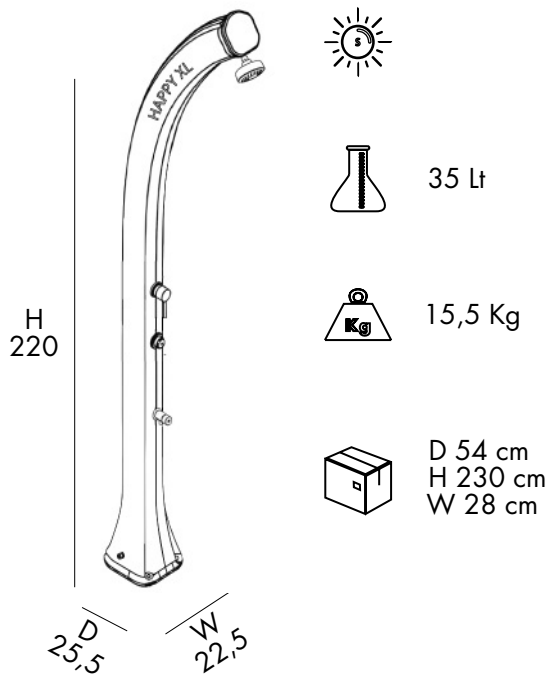

HAPPY XL H430

€ 495,00

VAT. NOT INCLUDED