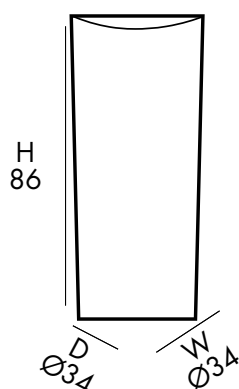

JARRÓN

- VERSIÓN LUMINOSA FOTOVOLTAICA
- REALIZADO EN POLIETILENO A GRANEL
- LED RGB
- CAPACIDAD 21 LT
- MANDO A DISTANCIA

4 Kg

D 60 cm
H 90 cm
W 60 cm

recycled or
recyclable

COLOR LIGHT RESIN

NEUTRAL

TONDO 102 SL