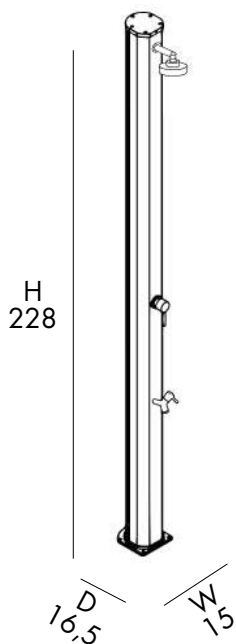

JOLLY S A625

€685,00

VAT. NOT INCLUDED