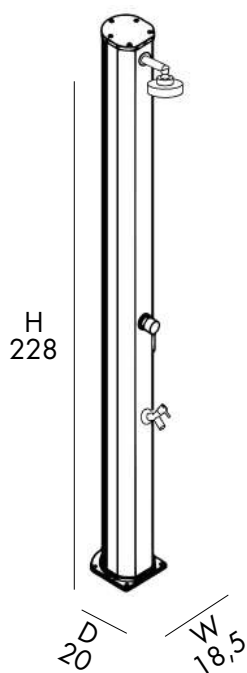

BIG JOLLY A320

€ 695,00

VAT. NOT INCLUDED