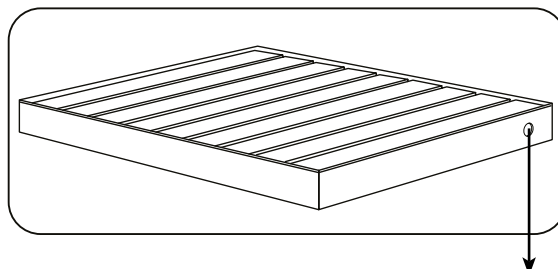

PEDANA MOBILE

Openable wood platform
Plataforma de madera practicable
Plate-forme en bois ouvrante

SCARICO ACQUA

Guardando il piatto doccia da dietro lo scarico è posizionato lato destro. Il diametro è di 38 mm all'esterno - 30mm interno.