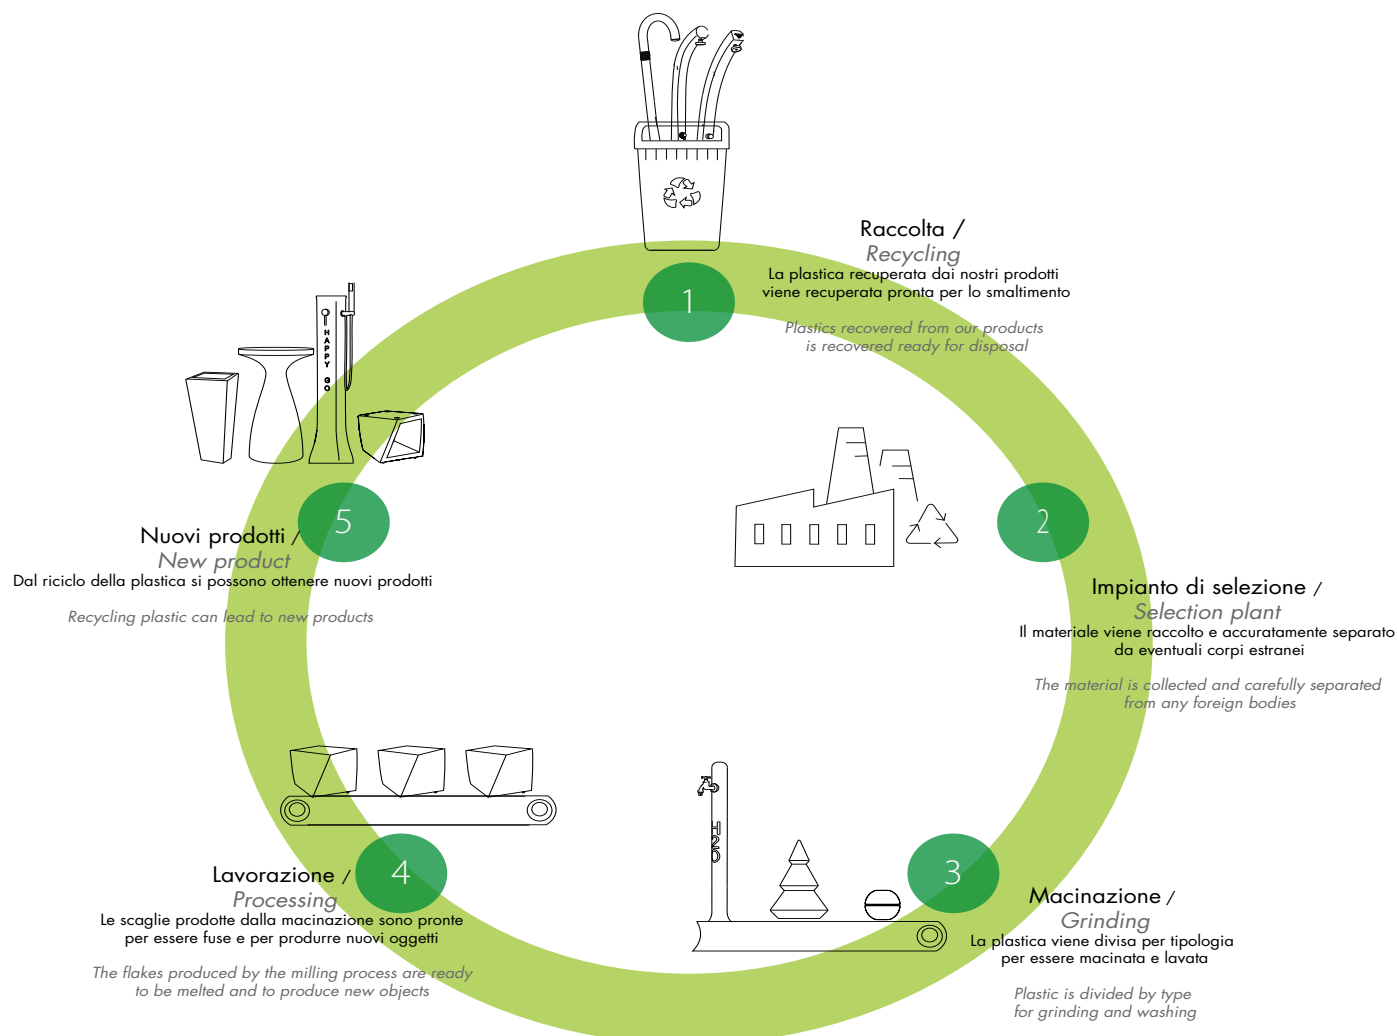

RICICLO DELLA PLASTICA PLASTIC RECYCLING

Le materie plastiche di per sé non sono biodegradabili, possono resistere all'azione degli agenti atmosferici anche per centinaia di anni, ma se incenerite, generano sostanze tossiche, come la diossina.

Riciclare i rifiuti in plastica è il metodo più efficace per il loro smaltimento, tuttavia è possibile solo per alcuni tipi di plastica, e comporta costi e risultati differenti a seconda del materiale utilizzato.

Plastic materials are not biodegradable, they can withstand weathering for hundreds of years. If incinerated, they generate toxic substances such as dioxin.

Recycling plastic waste is the most effective method of disposal which is only possible for certain types of plastic, and involves different costs and results depending on the material used.

TIPI DI PLASTICA E CICLO DELLA PLASTICA TYPES OF PLASTIC AND THE PLASTIC CYCLE