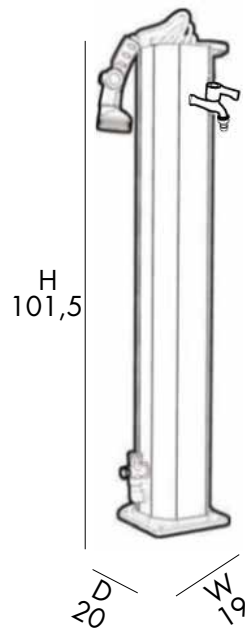

10 Kg

D 22 cm
H 100 cm
W 21 cm

FONTANA TRADIZIONALE

- RUBINETTO PORTA GOMMA • PISTOLA DA IRRIGAZIONE
- TUBO SPIRALATO 15M
- REALIZZATA IN ALLUMINIO VERNICIATO A POLVERE
- ACCESSORI IN OTTONE ABS CROMATO
- ATTACCO FONTANA LATERALE

TRADITIONAL FOUNTAIN

- GARDEN TAP • HOSE WATERING GUN
- GARDEN SPIRAL TUBE 15M
- MADE OF POWDER COATED ALUMINIUM
- ACCESSORIES IN CHROMED BRASS AND CHROMED ABS
- SIDE FOUNTAIN CONNECTION

FONTAINE TRADITIONNELLE

- ROBINET TUYAU • PISTOLET D'IRRIGATION
- TUBE SPIRALE JARDIN 15M
- FABRIQUÉE EN ALUMINIUM PEINT EN POUVRE
- ACCESSOIRES EN LAITON CHROMÉ ET ABS
- RACCORDEMENT DE LA FONTAINE LATÉRALE

FUENTE TRADITIONAL

- GRIFO DE MANGUERA • PISTOLA DE RIEGO
- MANGUERA ESPIRAL 15M
- REALIZADA EN ALUMINIO PINTADO EN POLVO
- ACCESORIOS DE LATÓN CROMADO Y ABS CROMO
- CONEXIÓN FUENTE LATERAL