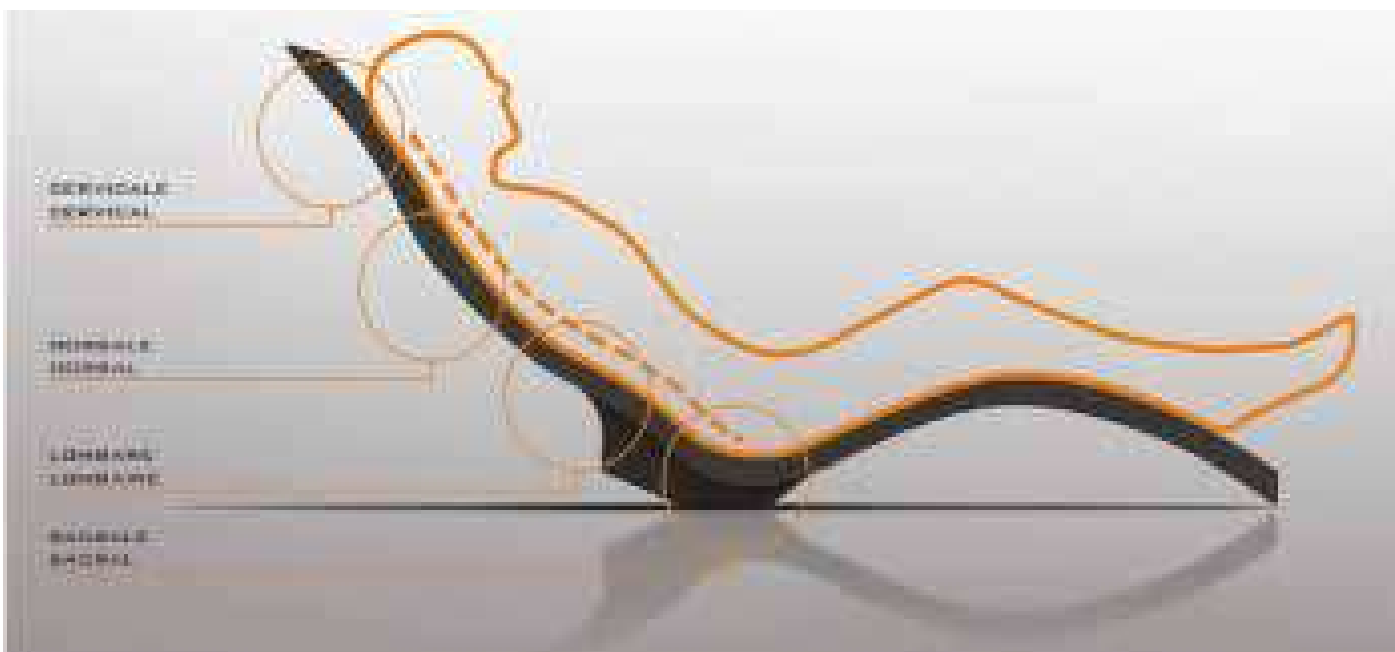

SERENDIPITY® CHAISE

Chaise Longue in polietilene dalla superficie in effetto stone che le dà un valore aggiunto. Le imperfezioni sono volute per conferire all' oggetto un effetto stone più naturale, con il vantaggio che utilizzandola non si ha l' effetto ventosa, grazie a una micro circolazione dell' aria data dall' effetto della superficie. La sua forma ergonomica e' perfetta per i momenti di relax. La scocca e' volutamente morbida e flessibile, per rendere confortevole il suo utilizzo anche senza l'uso di un telo.

Resistente agli UV – alla salsedine- all'umidità'.

Chaise Longue in polyethylene with a stone effect surface that gives it additional value. The imperfections are made on purpose to give to this object a more natural stone effect, with the advantage that there is no suction effect, thanks to a micro circulation of the air given by the surface effect. Its shape is ergonomic, and it is perfect for relaxing moments. The body is on purpose soft and flexible, to make it use comfortable even without a towel. Resistant to UV rays- salt- humidity.

Chaise Longue en polyéthylène avec sa surface en effet pierre qui lui donne une valeur additionnelle. Les imperfections sont voulues pour conférer à cet objet un effet pierre plus naturel, avec l'avantage que en l' utilisant vous n'avez pas l'effet d'aspiration, grâce à une microcirculation de l'air donnée de l'effet de la surface.

Sa forme ergonomique est parfaite pour les moments de relax.

La surface est volontairement souple et flexible , pour rendre son usage très confortable, même sans utiliser une serviette.

Résistante aux rayons UV, à la salinité et à l'humidité.

Chaise Loque en polietileno de la superficie en efecto piedra que le aporta valor añadido. Las imperfecciones son intencionales para otorgar all' objeto un efecto piedra más natural, con el ventaja que utilizando no se la tiene l' efecto ventosa, gracias a una micro circulación dell'aire fecha dall'efecto de la superficie.

Su forma ergonómica y' perfecta por los momentos de relajamiento.

El bastidor y' intencionalmente blanda y flexible, para hacer confortable su empleo también sin el empleo de un paño.

Resistente a los rayos UV , a la salinidad - a la humedad'.