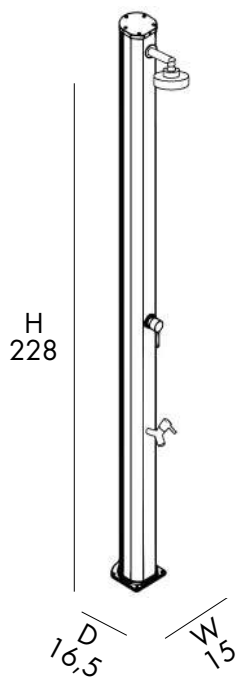

JOLLY S A620

€ 535,00

VAT. NOT INCLUDED