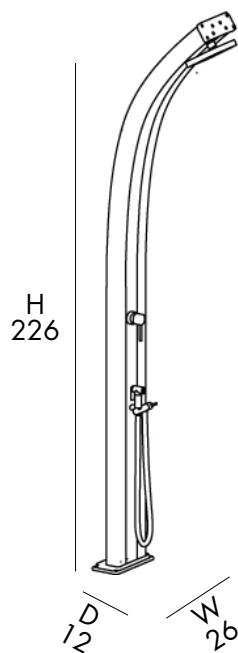

COLORS

STANDARD COLORS TOPLINE

SPECIAL COLORS TOPLINE

*EXTRA FOR SPECIAL COLORS

€ 285,00

SPRING A145-TL

€1695,00