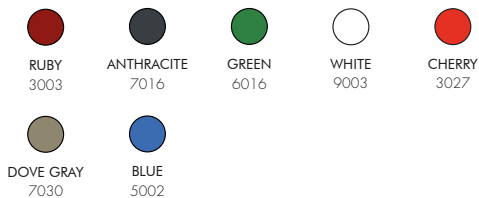

COLORS

STANDARD COLORS RESIN