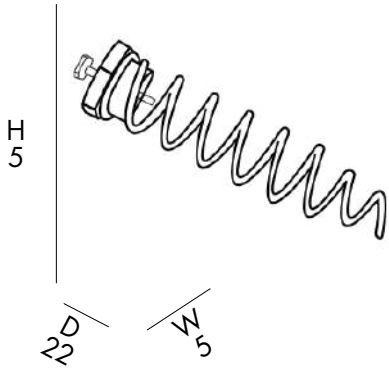

FISSAGGIO A VITE D125

€65,00

FISSAGGIO A VITE STUDIATO PER TERRENI MORBIDI UTILIZZABILE SU TUTTI I MODELLI DI DOCCE CON PIASTRELLA IN NOBILITATO
SCREW FIXING DESIGNED FOR SOFT GROUNDS CAN BE USED ON ALL SHOWER MODELS WITH MELAMINE-COATED TILE

VAT. NOT INCLUDED