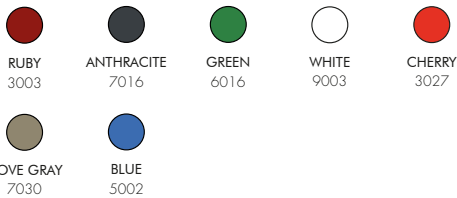

COLORS

STANDARD COLORS RESIN