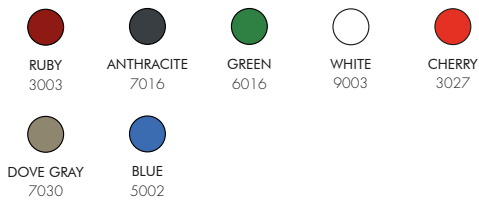

ES DUCHA SOLAR

- CABEZA DE DUCHA
- MEZCLADOR
- REALIZADA EN POLIETILENO COLOREADO A GRANEL EN MASE
- ACCESORIOS DE LATÓN CROMADO Y ABS CROMO
- ACCESORIO DE DUCHA TRASERA

COLORS

STANDARD COLORS RESIN

SPECIAL COLORS RESIN