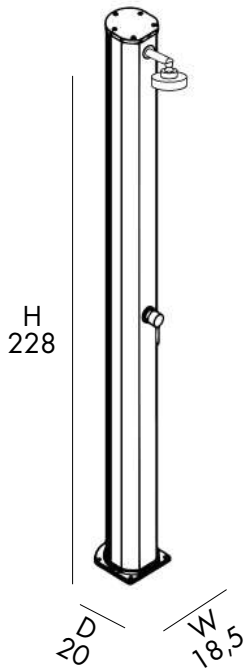

BIG JOLLY A300

€ 665,00

VAT. NOT INCLUDED