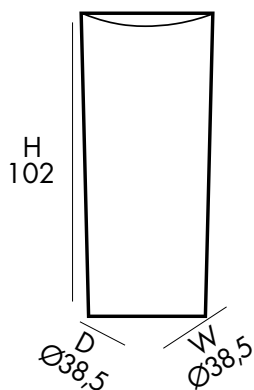

COLOR LIGHT RESIN

NEUTRAL

TONDO 102 SL

ART 1925/SOLARE

€245,00

VAT. NOT INCLUDED

VASO

- VERSIONE LUMINOSA FOTOVOLTAICA
- REALIZZATO IN POLIETILENE IN MASSA
- LED RGB
- CAPIENZA 35 LT
- TELECOMANDO

POT

- PHOTOVOLTAIC LIGHT VERSION
- MADE IN HD MASS POLYETHYLENE
- LED RGB
- CAPACITY 35 LT
- REMOTE CONTROL

VASE

- VERSION LUMINEUSE PHOTOVOLTAÏQUE
- FABRIQUÉ EN POLYÉTHYLÈNE MASSIVE
- LED RGB
- CAPACITÉ 35 LT
- TELECOMMANDE

JARRÓN

- VERSIÓN LUMINOSA FOTOVOLTAICA
- REALIZADO EN POLIETILENO A GRANEL
- LED RGB
- CAPACIDAD 35 LT
- MANDO A DISTANCIA