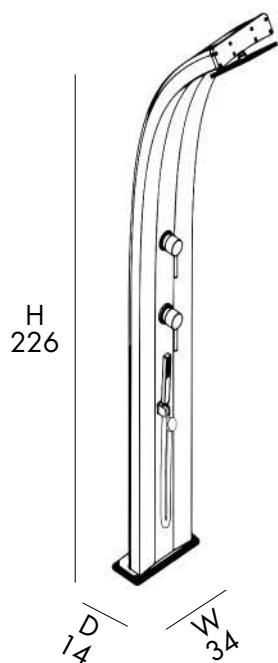

DADA D340

€1685,00

VAT. NOT INCLUDED