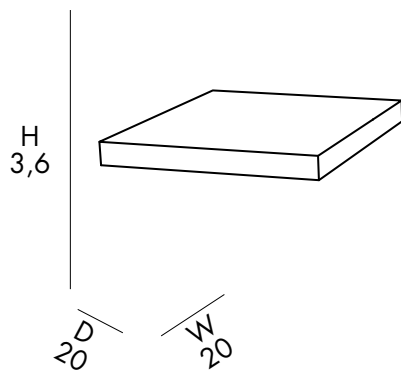

PIASTRELLA IN NOBILITATO D180

€95,00

PIASTRELLA IN NOBILITATO PER L'INSTALLAZIONE DOCCIA

VAT. NOT INCLUDED

MELAMINE TILES FOR SHOWER INSTALLATION