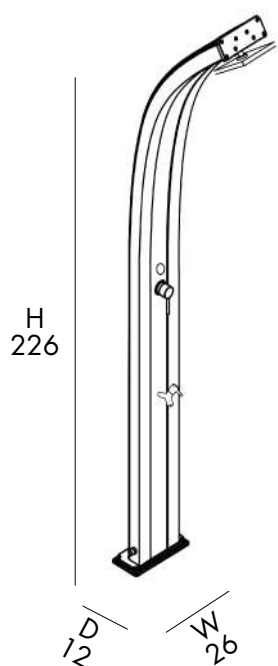

VAT. NOT INCLUDED

25 Lt

18,5 Kg

D 43 cm
H 231 cm
W 29 cm

DOCCIA SOLARE

- SOFFIONE
- MISCELATORE
- LAVAPIEDI
- REALIZZATA IN ALLUMINIO VERNICIATO A POLVERE
- ACCESSORI IN OTTONE ABS CROMATO
- ATTACCO DOCCIA POSTERIORE