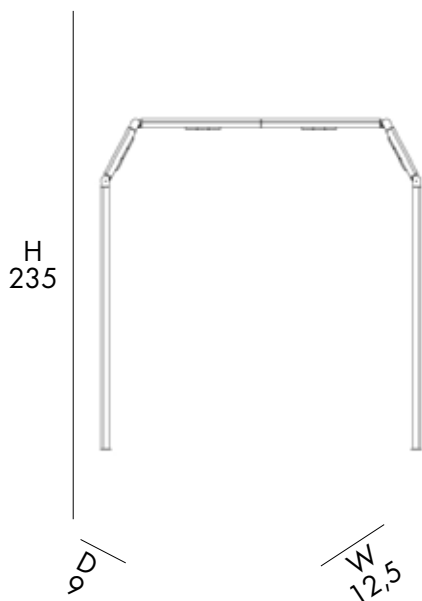

STANDARD COLORS QUICK

BIANCO
Bianco Lucido
Glossy White
9003-QL

SANITY GATE QG900

PROFESSIONAL LINE

€1485,00

VAT. NOT INCLUDED

20 Kg