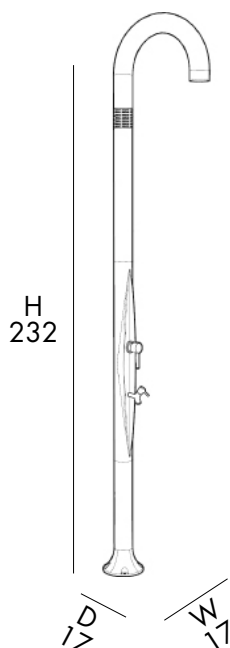

9,5 Kg

D 48 cm
H 194 cm
W 21 cm

INCLUDED

SACCO FODERA
COVER BAG

DOCCIA TRADIZIONALE

- SOFFIONE
- MISCELATORE
- LAVAPIEDI
- REALIZZATA IN POLIETILENE COLORATO A LIQUIDO
- ACCESSORI IN OTTONE ABS CROMATO
- ATTACCO DOCCIA STANDARD A PAVIMENTO, SU RICHIESTA