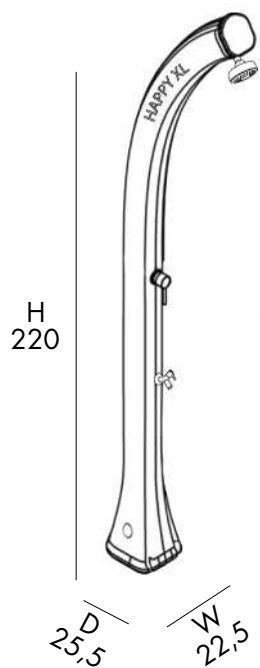

HAPPY XL H420

€ 365,00

VAT. NOT INCLUDED