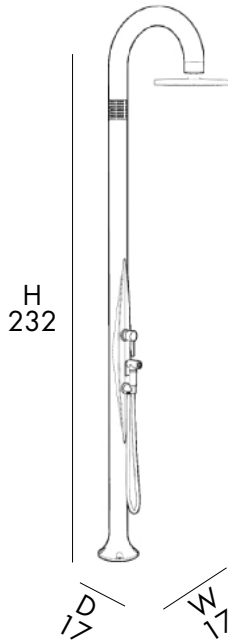

FUNNY YIN T345-TL

€1185,00

VAT. NOT INCLUDED