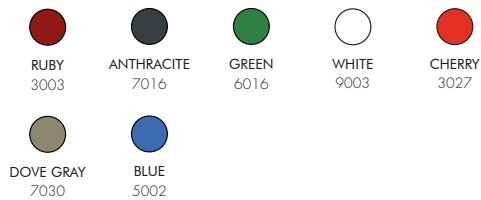

COLORS

STANDARD COLORS RESIN