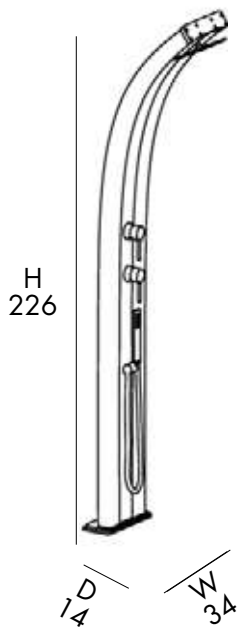

DADA D345

€1900,00

VAT. NOT INCLUDED

29 Kg

D 45 cm
H 231 cm
W 36 cm

INCLUDED

DOCCIA TRADIZIONALE

- SOFFIONE
- MISCELATORE
- DOCCETTA • DEVIATORE
- REALIZZATA IN ALLUMINIO VERNICIATO A POLVERE
- ACCESSORI IN OTTONE ABS CROMATO
- ATTACCO DOCCIA POSTERIORE

TRADITIONAL SHOWER

- SHOWER HEAD
- MIXER
- HAND SHOWER • DEVERTER
- MADE OF POWDER COATED ALUMINIUM
- ACCESSORIES IN CHROMED BRASS AND CHROMED ABS
- REAR SHOWER ATTACHMENT

DOUCHE TRADITIONNELLE

- POMME DE DOUCHE
- MITIGEUR
- DOUCHETTE • DÉVIATEUR
- FABRIQUÉE EN ALUMINIUM PEINT EN POUVRE
- ACCESSOIRES EN LAITON CHROMÉ ET ABS
- RACCORDEMENT DE DOUCHE ARRIÈRE

DUCHA TRADITIONAL

- CABEZA DE DUCHA
- MEZCLADOR
- DUCHA MOVIL • DEVIATORE
- REALIZADA EN ALUMINIO PINTADO EN POLVO
- ACCESORIOS DE LATÓN CROMADO Y ABS CROMO
- ACCESORIO DE DUCHA TRASERA