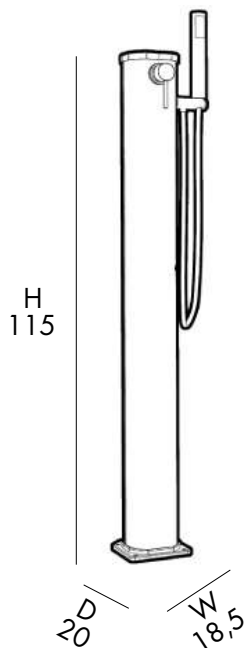

JOLLY GO JG145

€485,00

VAT. NOT INCLUDED