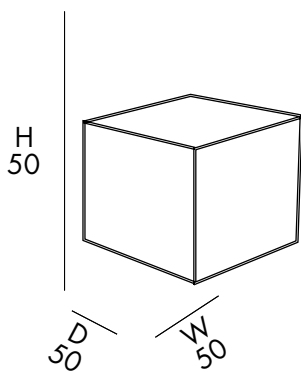

MESA/ASIENTO MODULAR

- VERSIÓN LUMINOSA FOTOVOLTAICA
- REALIZADA EN POLIETILENO A GRANEL
- LED RGB
- MANDO A DISTANCIA

5,5 Kg

D 55 cm
H 55 cm
W 55 cm

COLOR LIGHT RESIN

NEUTRAL

TWIST SL

DP8068/SOLARE