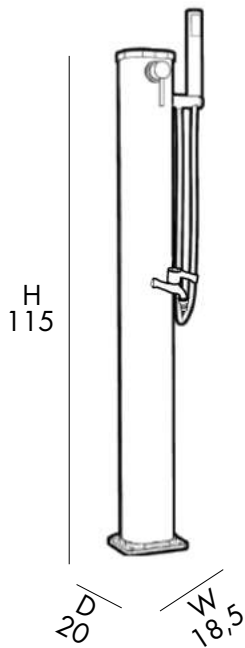

JOLLY GO JG185

€505,00

VAT. NOT INCLUDED