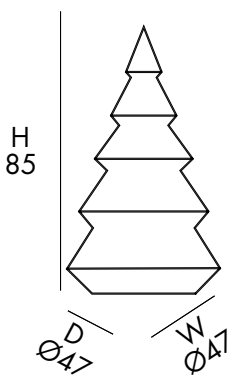

COLOR LIGHT RESIN

PINO SL MEDIO

€165,00

DP2225/SOLARE

VAT. NOT INCLUDED

COMPLEMENTO D'ARREDO LUMINOSO

- VERSIONE LUMINOSA FOTOVOLTAICA
- REALIZZATO IN POLIETILENE IN MASSA
- LED RGB
- TELECOMANDO

BRITAIN BRIGHT FURNITURE COMPLEMENT

- PHOTOVOLTAIC LIGHT VERSION
- MADE IN HD MASS POLYETHYLENE
- LED RGB
- REMOTE CONTROL

FRANCE ACCESSOIRE D'AMEUBLEMENT

- VERSION LUMINEUSE PHOTOVOLTAÏQUE
- FABRIQUÉ EN POLYÉTHYLÈNE MASSIVE
- LED RGB
- TELECOMMANDE

SPAIN ACCESORIO DE MOBILIARIO LUMINOSOS

- VERSIÓN LUMINOSA FOTOVOLTAICA
- REALIZADA EN POLIETILENO A GRANEL
- LED RGB
- MANDO A DISTANCIA