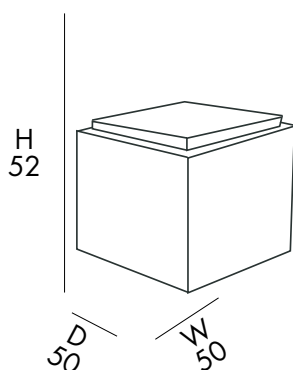

COLOR LIGHT RESIN

IRIS COMFORT SL

DP1929/COMFORT/SOLAR

€265,00

VAT. NOT INCLUDED

SEDUTA MODULARE

- VERSIONE LUMINOSA FOTOVOLTAICA
- REALIZZATA IN POLIETILENE IN MASSA
- LED RGB
- COLORE CUSCINO SOLO NERO
- CUSCINO IN ECO-PELLE IMBOTTITO
- TELECOMANDO

MODULAR SEAT

- PHOTOVOLTAIC LIGHT VERSION
- MADE IN HD MASS POLYETHYLENE
- LED RGB
- CUSHION COLOUR ONLY BLACK
- PADDED ECO-LEATHER CUSHION
- REMOTE CONTROL

SIÈGE MODULAIRE

- VERSION LUMINEUSE PHOTOVOLTAÏQUE
- FABRIQUÉE EN POLYÉTHYLÈNE MASSIVE
- LED RGB
- COULEUR DU COUSSIN UNIQUEMENT NOIR
- COUSSIN REMBOURRÉ EN CUIR ÉCOLOGIQUE
- TELECOMMANDE

ANSIETO MODULAR

- VERSIÓN LUMINOSA FOTOVOLTAICA
- REALIZADA EN POLIETILENO A GRANEL
- LED RGB
- COLOR DEL COJÍN SÓLO NEGRO
- COJÍN ACOLCHADO EN PIEL ECOLÓGICA
- MANDO A DISTANCIA