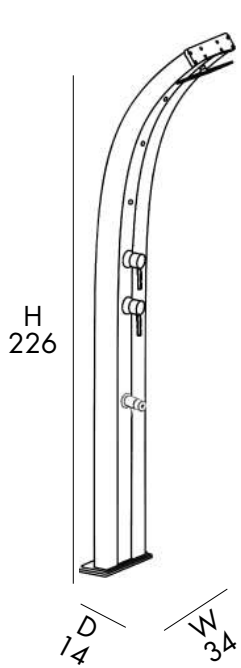

DADA D350-TL

€2525,00