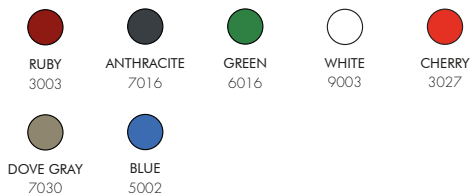

ACCESORIO DE MOBILIARIO LUMINOSOS

- VERSIÓN LUMINOSA FOTOVOLTAICA
- REALIZADO EN POLIETILENO A GRANEL
- LED RGB
- MANDO A DISTANCIA

NATURA LINE

COLORS

STANDARD COLORS RESIN

RAL LACQUARED

*SU RICHIESTA RAL LACCATA/
ANY RAL LACQUERED
VAT. NOT INCLUDED