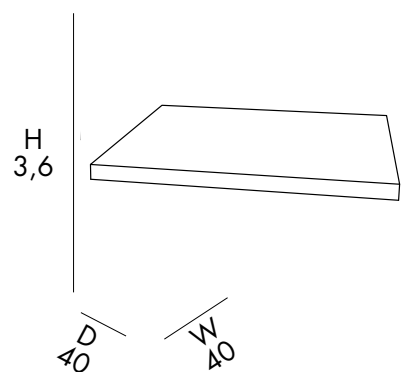

5 Kg

D 20 cm
H 4 cm
W 20 cm

D 40 cm
H 3,6 cm
W 40 cm

PIASTRELLE IN NOBILITATO per docce e fontane

- 20 x 20 cm (Cod. D180/20)
- 40 x 40 cm (Cod. D180/40)
- IGNIFUGA

MELAMINE TILES for shower and fountain

- 20 x 20 cm (Cod. D180/20)
- 40 x 40 cm (Cod. D180/40)
- FIREPROOF

CARREAUX DE MÉLAMINE pour douches et fontaines

- 20 x 20 cm (Cod. D180/20)
- 40 x 40 cm (Cod. D180/40)
- IGNIFUGE

AZULEJOS DE MELAMINA para duchas y fuentes

- 20 x 20 cm (Cod. D180/20)
- 40 x 40 cm (Cod. D180/40)
- IGNIFUGO