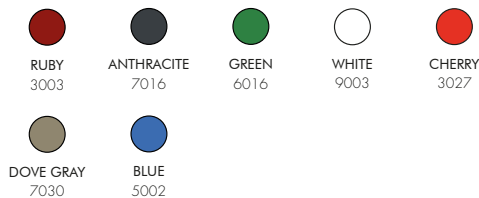

COLORS

STANDARD COLORS RESIN