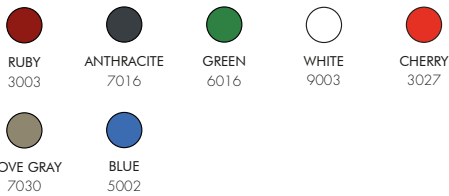

COLORS

STANDARD COLORS RESIN

SPECIAL COLORS RESIN

*EXTRA FOR SPECIAL COLORS € 35,00
VAT. NOT INCLUDED

SERENDIPITY CHAISE OUTDOOR S110 €875,00

VAT. NOT INCLUDED

CHAISE LONGUE SERENDIPITY

- SEDUTA
- REALIZZATA IN POLIETILENE COLORATO IN MASSA
- SUPPORTO IN ALLUMINIO
- LE IL SUPPORTO ESTERNO E LE RUOTE SONO IMBALLATE DA SOLE