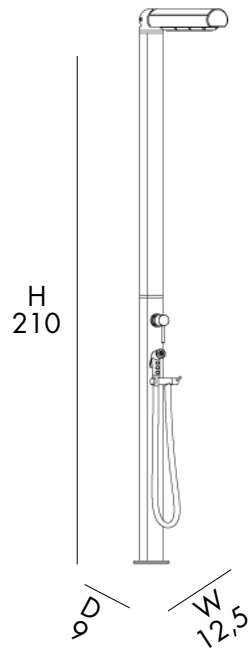

QUICK Q145

€585,00

VAT. NOT INCLUDED

9 Kg

D 55 cm
H 11 cm
W 120 cm

DOCCIA TRADIZIONALE

- SOFFIONE
- MISCELATORE
- DOCCETTA MOBILE
- REALIZZATA IN ALLUMINIO VERNICIATO
- ACCESSORI IN OTTONE ABS CROMATO
- ATTACCO DOCCIA STANDARD A PAVIMENTO E/O LATERALE