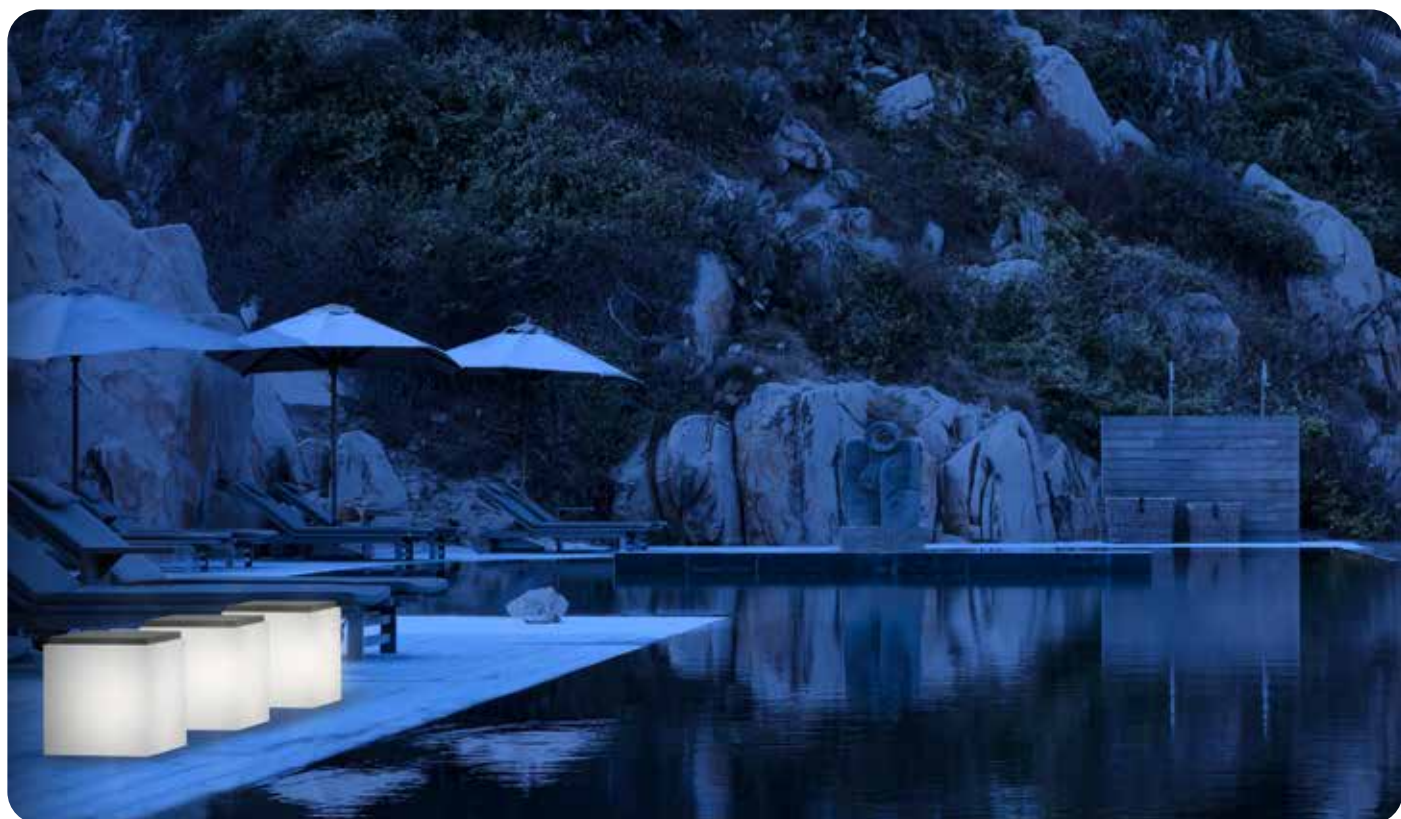

6 Kg

D 55 cm
H 55 cm
W 55 cm