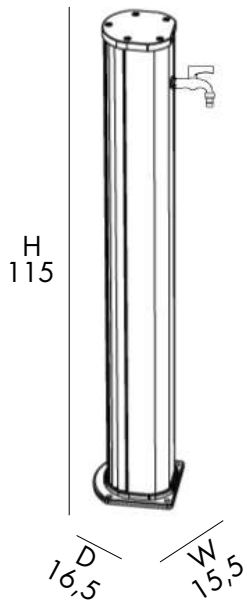

7,5 Kg

D 30 cm
H 130 cm
W 17 cm