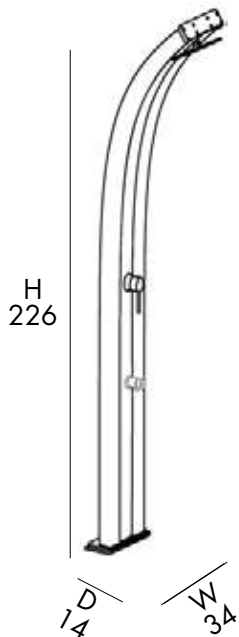

DADA D325

€1450,00

VAT. NOT INCLUDED

28 Kg

D 45 cm
H 231 cm
W 36 cm