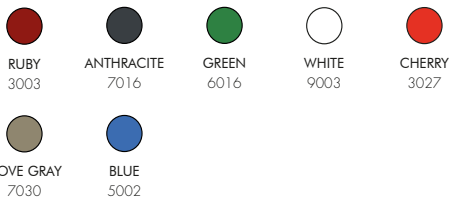

COLORS

STANDARD COLORS RESIN