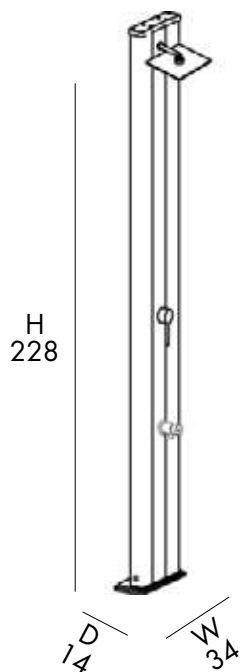

DADA S D420

€1385,00

VAT. NOT INCLUDED