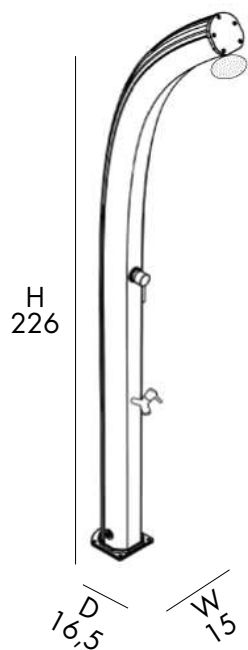

JOLLY A525-TL

€1185,00

VAT. NOT INCLUDED