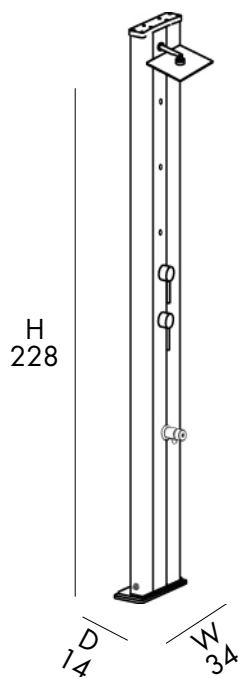

DADA S D450

€1750,00

VAT. NOT INCLUDED