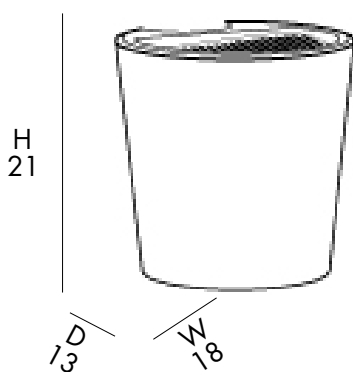

COLORS

STANDARD COLORS RESIN

SPECIAL COLORS RESIN

*EXTRA FOR SPECIAL COLORS € 35,00
VAT. NOT INCLUDED

CESTELLO D200

€65,00

VAT. NOT INCLUDED

CESTELLO

- PER H2O, GH115, Q695
- SCARICO D'ACQUA POSIZIONATO SOTTO IL CESTELLO

BASKET

- FOR H2O, GH115, Q695
- WATER DRAIN PLACED UNDER THE BASKET

SEAU

- POUR H2O, GH115, Q695
- VIDANGE D'EAU PLACÉE SOUS LE SEAU

CESTA

- PARA H2O, GH115, Q695
- DRENAJE DE AGUA COLOCADO BAJO LA CESTA