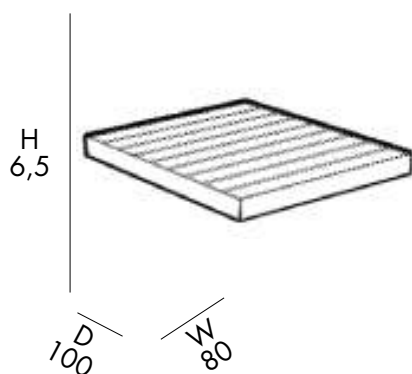

13 Kg

D 102 cm
H 9 cm
W 85 cm