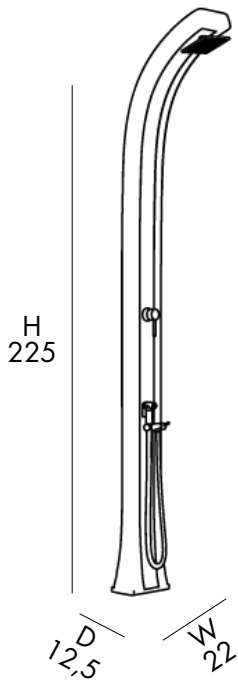

SPRING PLUS B145-I

€635,00

VAT. NOT INCLUDED