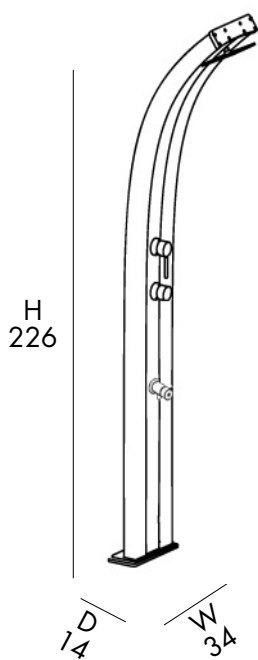

DADA D330

€1650,00

VAT. NOT INCLUDED