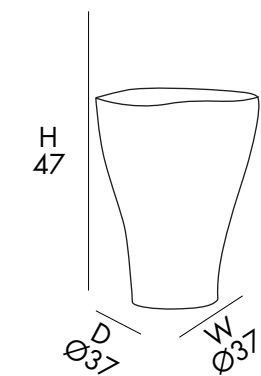

DP1550/SOLARE

VAT. NOT INCLUDED

5 Kg

D 55 cm
H 55 cm
W 55 cm

COMPLEMENTO D'ARREDO LUMINOSO

- VERSIONE LUMINOSA FOTOVOLTAICA
- REALIZZATO IN POLIETILENE IN MASSA
- LED RGB
- TELECOMANDO

BRIGHT FURNITURE COMPLEMENT