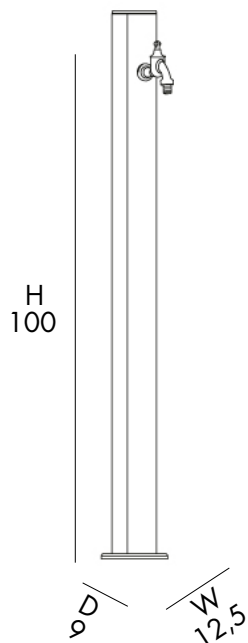

COLORS

STANDARD COLORS QUICK

BIANCO Bianco Lucido Glossy White 9003-QL	ALLUMINIO Alluminio Satinato Satin Aluminium 9007-QL	ARDESIA Ardesia Opaca Matt Slate 7015-QL	OTTANIO Ottanio Lucido Metallizzato Teal Shiny Metallic 5021-QL

SPECIAL COLORS QUICK

ONICE AMBRATO Onice Nero/Oro Amber Onyx Black/Gold M001	CARRARA Marmo Bianco White Marble M002	CARBONIO Carbonio Nero/Verde Green/Black Corbon C001

*EXTRA FOR SPECIAL COLORS € 285,00

QUICK Q695

€185,00