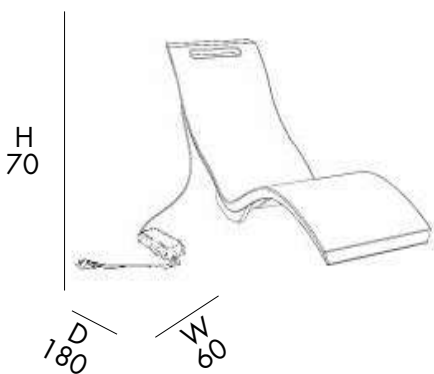

PACKAGING - 1Kg