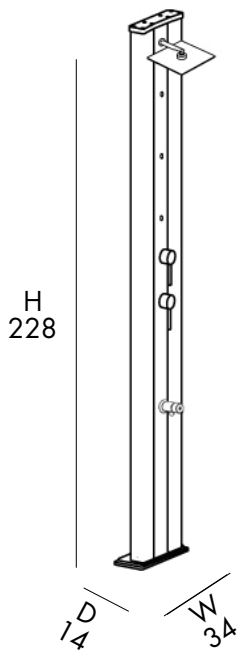

DADA S D455

€1850,00

VAT. NOT INCLUDED