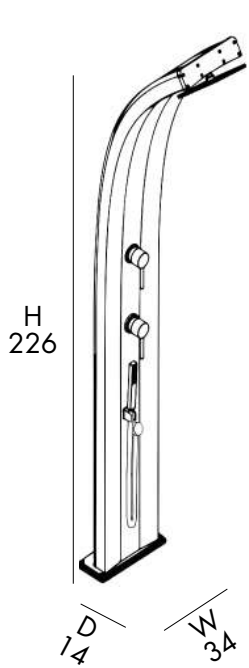

DADA D340-TL

€2215,00