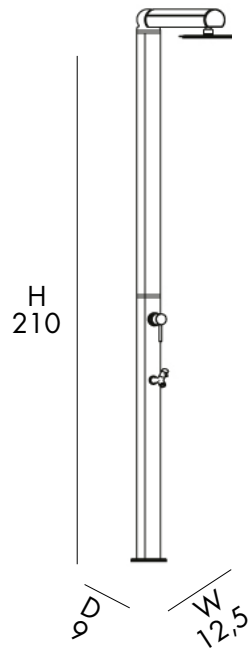

QUICK Q325

€545,00

VAT. NOT INCLUDED

8,5 Kg

D 55 cm
H 11 cm
W 120 cm

DOCCIA TRADIZIONALE

- SOFFIONE 250mm
- MISCELATORE
- LAVAPIEDI
- REALIZZATA IN ALLUMINIO VERNICIATO
- ACCESSORI IN OTTONE ABS CROMATO
- ATTACCO DOCCIA STANDARD A PAVIMENTO E/O LATERALE