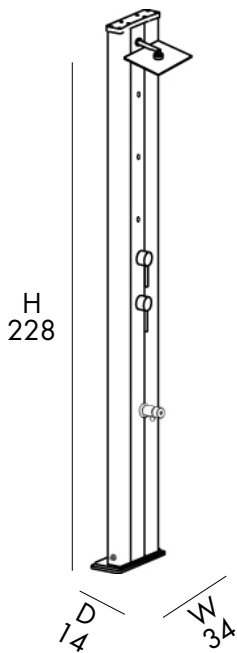

DADA S D450-TL

€2425,00