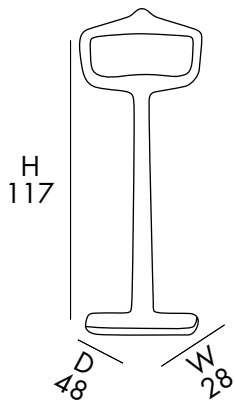

5 Kg

D 49 cm
H 120 cm
W 37 cm

COLORS

STANDARD COLORS RESIN

WHITE
9003

FUXIA
4003

ANTHRACITE
7016

ORANGE
2009