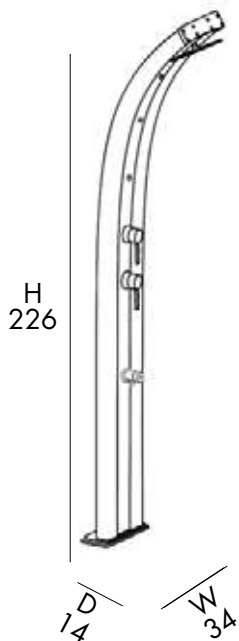

DADA D355

€1950,00

VAT. NOT INCLUDED

29 Kg

D 45 cm
H 231 cm
W 36 cm

INCLUDED

DEVIATORE
DIVERTER