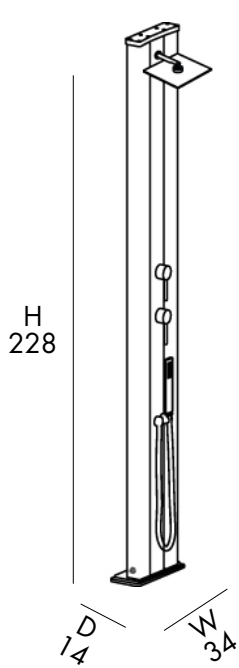

DADA S D440-TL

€2215,00