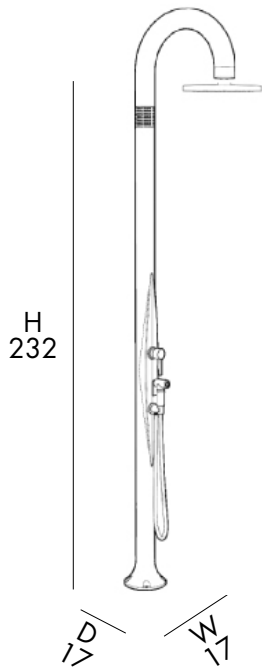

COLORS

STANDARD COLORS RESIN

RUBY
3003

ANTHRACITE
7016

GREEN
6016

WHITE
9003

CHERRY
3027

DOVE GRAY
7030

BLUE
5002

SPECIAL COLORS RESIN

VIOLET
4005

FUXIA
4003

TURQUOISE
6033

COMET
SILVER
9006

ORANGE
2009

BLUE OCEAN
5021

WINE RED
3005

LIGHT GREEN
6018

*EXTRA FOR SPECIAL COLORS € 35,00

VAT. NOT INCLUDED

FUNNY YIN T345

€485,00

VAT. NOT INCLUDED