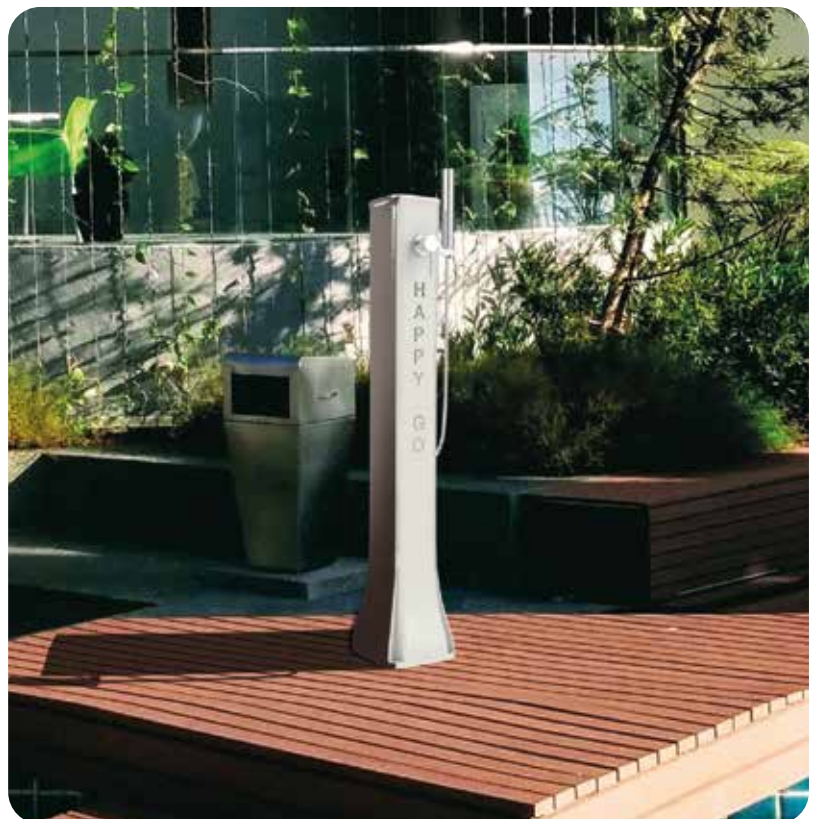

FUENTE SOLAR

- MEZCLADOR
- DUCHA MOVIL
- REALIZADA EN POLIETILENO COLOREADO A GRANEL EN MASE
- ACCESORIOS DE LATÓN CROMADO Y ABS CROMO
- ACCESPRIO DE FUENTE DEL LADO DERECHO