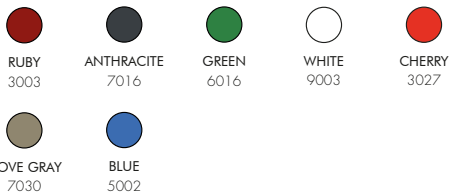

APOYO EXTERIOR SERENDIPITY

- APOYO EXTERIOR
- RUEDAS DE ALUMINIO Y GOMA ANTIPROPULSOR
- REALIZADA EN POLIETILENO COLOREADO A GRANEL

7 Kg

D 126 cm
H 48 cm
W 16 cm

COLORS

STANDARD COLORS RESIN

SPECIAL COLORS RESIN