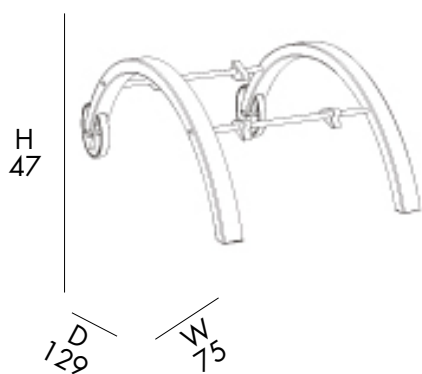

7 Kg

D 126 cm
H 48 cm
W 16 cm