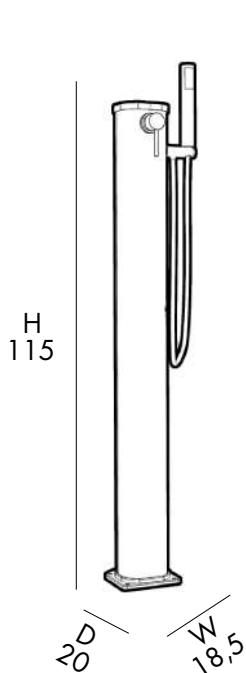

JOLLY GO JG140

€485,00

VAT. NOT INCLUDED