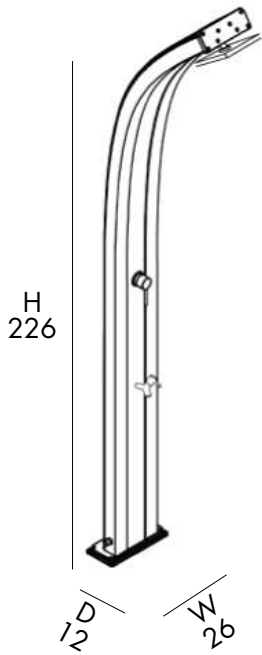

SPRING A125-TL

€1595,00

VAT. NOT INCLUDED

19,5 Kg

D 29 cm
H 231 cm
W 43 cm

INCLUDED

SACCO FODERA
COVER BAG

DOCCIA TRADIZIONALE

- SOFFIONE
- MISCELATORE
- LAVAPIEDI
- REALIZZATA IN ALLUMINIO VERNICIATO A LIQUIDO
- ACCESSORI IN OTTONE ABS CROMATO
- ATTACCO DOCCIA POSTERIORE

TRADITIONAL SHOWER

- SHOWER HEAD
- MIXER
- FOOTWASHER TAP
- MADE OF POWDER COATED ALUMINIUM
- ACCESSORIES IN CHROMED BRASS AND CHROMED ABS
- REAR SHOWER ATTACHMENT

DOUCHE TRADITIONNELLE

- POMME DE DOUCHE
- MITIGEUR
- RINCE PIEDS
- FABRIQUÉE EN ALUMINIUM PEINT EN POUVRE
- ACCESSOIRES EN LAITON CHROMÉ ET ABS
- RACCORDEMENT DE DOUCHE ARRIÈRE

DUCHA TRADITIONAL

- CABEZA DE DUCHA
- MEZCLADOR
- LAVAPIES
- REALIZADA EN ALUMINIO PINTADO EN POLVO
- ACCESORIOS DE LATÓN CROMADO Y ABS CROMO
- ACCESORIO DE DUCHA TRASERA