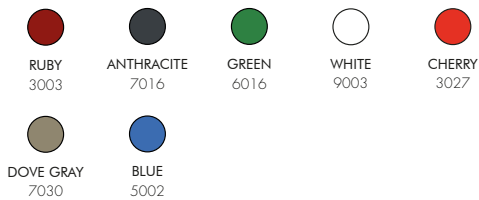

COLORS

STANDARD COLORS RESIN