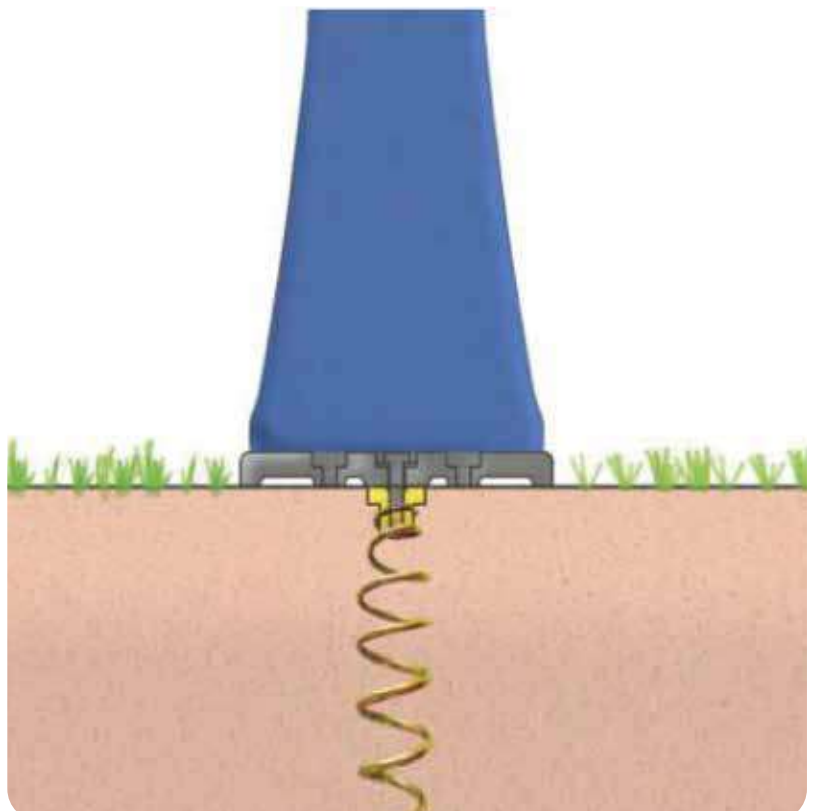

FISSAGGIO A VITE D125

€65,00

FISSAGGIO A VITE STUDIATO PER TERRENI MORBIDI UTILIZZABILE SU TUTTI I MODELLI DI DOCCE CON PIASTRELLA IN NOBILITATO
SCREW FIXING DESIGNED FOR SOFT GROUNDS CAN BE USED ON ALL SHOWER MODELS WITH MELAMINE-COATED TILE

VAT. NOT INCLUDED

0,8 Kg

D 17 cm
H 14 cm
W 18 cm

LAMINATED TILE
(not included)

SISTEMA DI FISSAGGIO A VITE

- STUDIATO PER TERRENI MORBIDI UTILIZZABILI SU TUTTI I MODELLI DI DOCCIA
- FISSAGGIO SU PANNELLO FENOLICO O PIASTRELLA
- REALIZZATO IN ACCIAIO

SCREW BASED FASTENING SYSTEM

- DESIGNED FOR SOFT SOILS THAT CAN BE USED ON ALL SHOWER MODELS
- FIXING ON PHENOLIC PANEL OR TILE
- MADE OF STEEL

SYSTÈME DE FIXAGE A VIS

- CONÇU POUR LES SOLS MOUS QUI PEUVENT ÊTRE UTILISÉS SUR TOUS MODÈLES DE DOUCHE
- FIXATION SUR PANNEAU PHÉNOLIQUE OU CARREAU FAIT D'ACIER

SISTEMA DE FIJACION CON TORNILLO

- DISEÑADO PARA SUELOS BLANDOS QUE SE PUEDEN UTILIZAR EN TODOS MODELOS DE DUCHA
- FIJACIÓN SOBRE PANEL O TEJA FENÓLICA
- HECHO DE ACERO