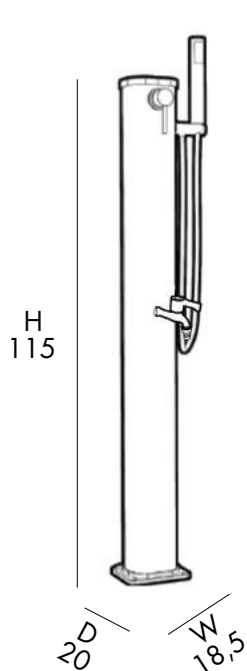

JOLLY GO JG180

€495,00

VAT. NOT INCLUDED