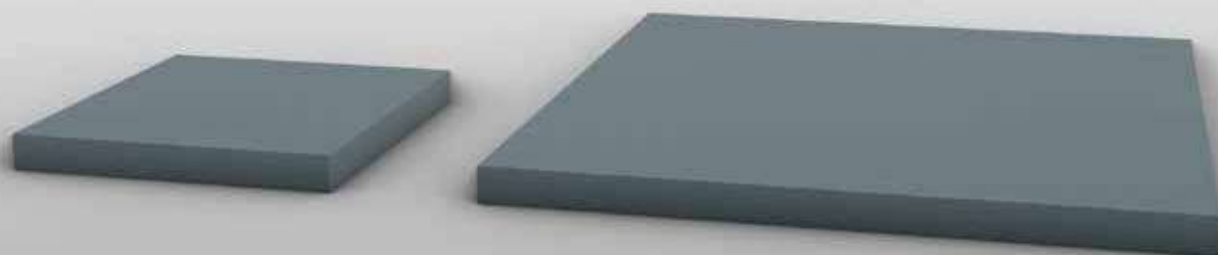

CARREAUX DE MÉLAMINE pour douches et fontaines

- 20 x 20 cm (Cod. D180/20)
- 40 x 40 cm (Cod. D180/40)
- IGNIFUGE

AZULEJOS DE MELAMINA para duchas y fuentes

- 20 x 20 cm (Cod. D180/20)
- 40 x 40 cm (Cod. D180/40)
- IGNIFUGO