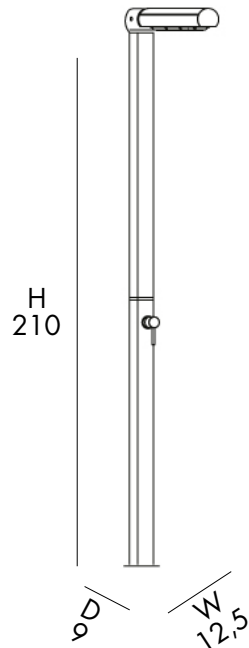

COLORS

STANDARD COLORS QUICK

BIANCO Bianco Lucido Glossy White 9003-QL	ALLUMINIO Alluminio Satinato Satin Aluminium 9007-QL	ARDESIA Ardesia Opaco Matt Slate 7015-QL	OTTANIO Ottanio Lucido Metallizzato Teal Shiny Metallic 5021-QL

SPECIAL COLORS QUICK

ONICE AMBRATO Onice Nero/Oro Amber Onyx Black/Gold M001	CARRARA Marmo Bianco White Marble M002	CARBONIO Carbonio Nero/Verde Green/Black Corbon C001

*EXTRA FOR SPECIAL COLORS **€ 485,00**
VAT. NOT INCLUDED

QUICK Q105

€495,00

VAT. NOT INCLUDED

8 Kg

D 55 cm
H 11 cm
W 120 cm

DOCCIA TRADIZIONALE

- SOFFIONE
- MISCELATORE
- REALIZZATA IN ALLUMINIO VERNICIATO
- ACCESSORI IN OTTONE ABS CROMATO
- ATTACCO DOCCIA STANDARD A PAVIMENTO E/O LATERALE

TRADITIONAL SHOWER

- SHOWER HEAD
- MIXER
- MADE IN PAINTED ALUMINIUM
- ACCESSORIES IN CHROMED BRASS AND CHROMED ABS
- STANDARD FLOOR SHOWER ATTACHMENT AND/OR LATERAL

DOUCHE TRADITIONNELLE

- POMME DE DOUCHE
- MITIGEUR
- FABRIQUÉE EN ALUMINIUM PEINT
- ACCESSOIRES EN LAITON CHROMÉ ET ABS
- RACCORD DE DOUCHE STANDARD AVEC PLANCHER ET/OU CÔTÉ

DUCHA TRADITIONAL

- CABEZA DE DUCHA
- MEZCLADOR
- REALIZADA EN ALUMINIO PINTADO
- ACCESORIOS DE LATÓN CROMADO Y ABS CROMO
- CONEXIÓN DUCHA ESTÁNDAR CON PISO Y/O LATERAL