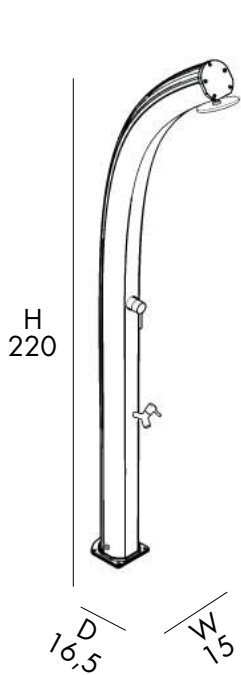

JOLLY A520-TL

€1295,00