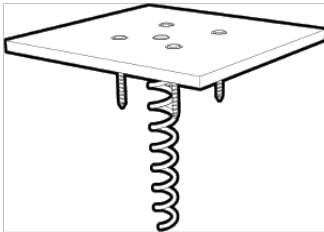

0,8 Kg

D 17 cm
H 14 cm
W 18 cm

LAMINATED TILE
(not included)

SISTEMA DI FISSAGGIO A VITE

- STUDIATO PER TERRENI MORBIDI UTILIZZABILI SU TUTTI I MODELLI DI DOCCIA
- FISSAGGIO SU PANNELLO FENOLICO O PIASTRELLA
- REALIZZATO IN ACCIAIO

SCREW BASED FASTENING SYSTEM

- DESIGNED FOR SOFT SOILS THAT CAN BE USED ON ALL SHOWER MODELS
- FIXING ON PHENOLIC PANEL OR TILE
- MADE OF STEEL

SYSTÈME DE FIXAGE A VIS

- CONÇU POUR LES SOLS MOUS QUI PEUVENT ÊTRE UTILISÉS SUR TOUS MODÈLES DE DOUCHE
- FIXATION SUR PANNEAU PHÉNOLIQUE OU CARREAU FAIT D'ACIER

SISTEMA DE FIJACION CON TORNILLO

- DISEÑADO PARA SUELOS BLANDOS QUE SE PUEDEN UTILIZAR EN TODOS MODELOS DE DUCHA
- FIJACIÓN SOBRE PANEL O TEJA FENÓLICA
- HECHO DE ACERO