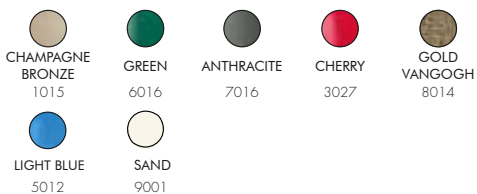

COLORS

STANDARD COLORS ALUMINIUM