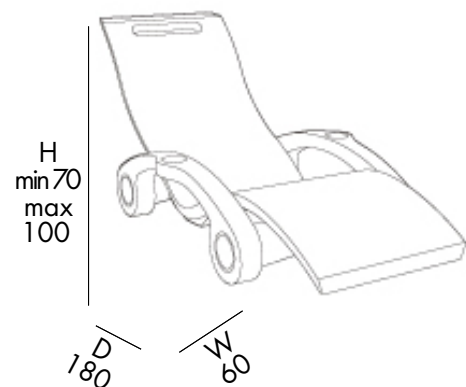

SERENDIPITY CHAISE FLOATING S130 €625,00

VAT. NOT INCLUDED

24 Kg

D 180 cm
H 100 cm
W 60 cm

PACKAGING - 1Kg

CHAISE LONGUE SERENDIPITY

- SEDUTA
- REALIZZATA IN POLIETILENE COLORATO IN MASSA
- SUPPORTO GALLEGGIANTE
- IL SUPPORTO GALLEGGIANTE È IMBALLATA DA SOLO