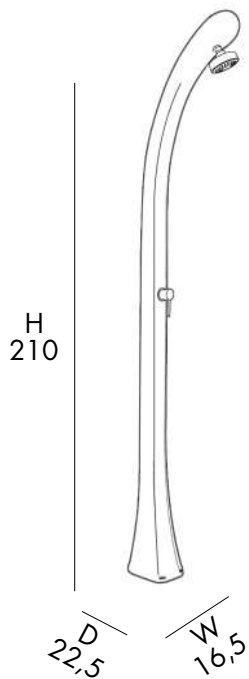

HAPPY ONE F100

€ 245,00

VAT. NOT INCLUDED