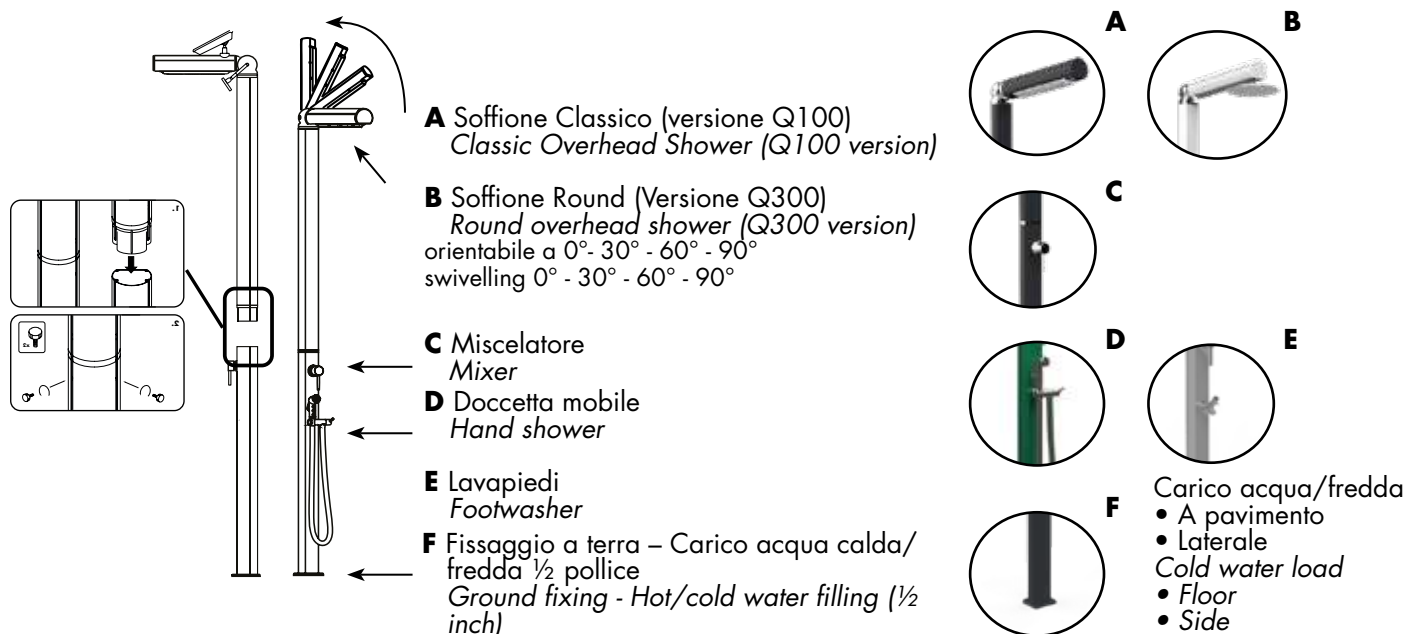

DUCHA TRADITIONAL

- REALIZADA EN ALUMINIO PINTADO
- ELECTROVÁLVULA, A PILAS Y TERMOSTÁTICA DE FRÍA Y CALIENTE
- COLUMNA DE FOTOCÉLULAS Y REGULADOR TERMOSTÁTICO

SPECIFICHE TECNICHE: DOCCIA QUICK

TECHNICAL SPECS: QUICK SHOWER