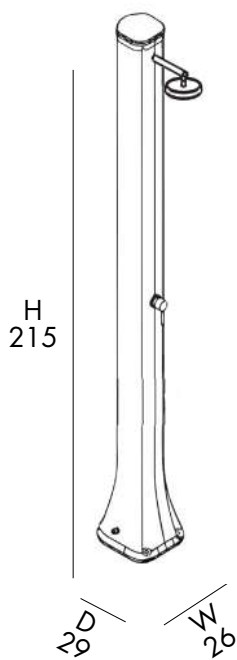

BIG HAPPY FIVE F600

€ 375,00

VAT. NOT INCLUDED