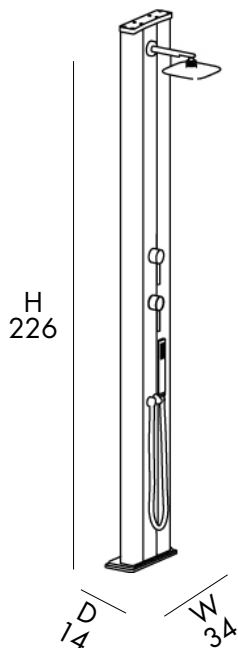

DADA S D445-TL

€2450,00

VAT. NOT INCLUDED

28,5 Kg

D 24 cm
H 231 cm
W 36 cm

INCLUDED

DOCCIA TRADIZIONALE

- SOFFIONE
- MISCELATORE
- DOCCETTA • DEVIATORE
- REALIZZATA IN ALLUMINIO VERNICIATO A LIQUIDO
- ACCESSORI IN OTTONE ABS CROMATO
- ATTACCO DOCCIA POSTERIORE

TRADITIONAL SHOWER

- SHOWER HEAD
- MIXER
- HAND SHOWER • DIVERTER
- MADE OF POWDER COATED ALUMINIUM
- ACCESSORIES IN CHROMED BRASS AND CHROMED ABS
- REAR SHOWER ATTACHMENT

DOUCHE TRADITIONNELLE

- POMME DE DOUCHE
- MITIGEUR
- DOUCHETTE • DÉVIEUR
- FABRIQUÉE EN ALUMINIUM PEINT EN POUVRE
- ACCESSOIRES EN LAITON CHROMÉ ET ABS
- RACCORDEMENT DE DOUCHE COTÉ DROIT

DUCHA TRADITIONAL

- CABEZA DE DUCHA
- MEZCLADOR
- DUCHA MOVIL • DEVIATOR
- REALIZADA EN ALUMINIO PINTADO EN POLVO
- ACCESORIOS DE LATÓN CROMADO Y ABS CROMO
- ACCESORIO DE DUCHA DEL LADO DERECHO