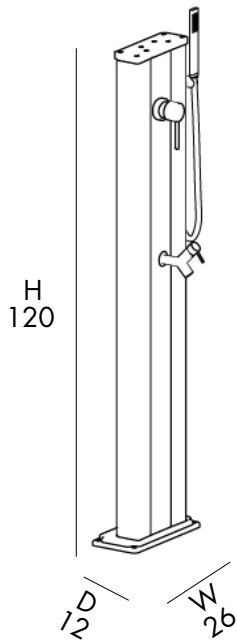

SPRING FONTANA AS345

€665,00

VAT. NOT INCLUDED

10 Kg

D 28 cm
H 123 cm
W 35 cm