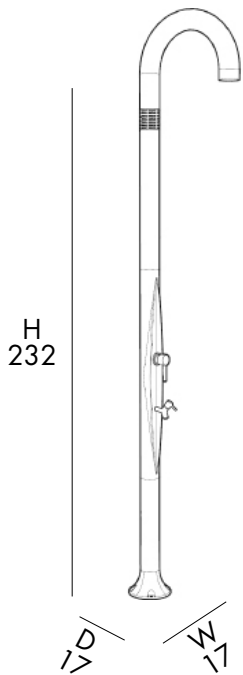

COLORS

STANDARD COLORS RESIN

RUBY
3003

ANTHRACITE
7016

GREEN
6016

WHITE
9003

CHERRY
3027

DOVE GRAY
7030

BLUE
5002

SPECIAL COLORS RESIN

VIOLET
4005

FUXIA
4003

TURQUOISE
6033

COMET
SILVER
9006

ORANGE
2009

BLUE OCEAN
5021

WINE RED
3005

LIGHT GREEN
6018

*EXTRA FOR SPECIAL COLORS € 35,00

VAT. NOT INCLUDED

FUNNY YIN T125

€405,00

VAT. NOT INCLUDED