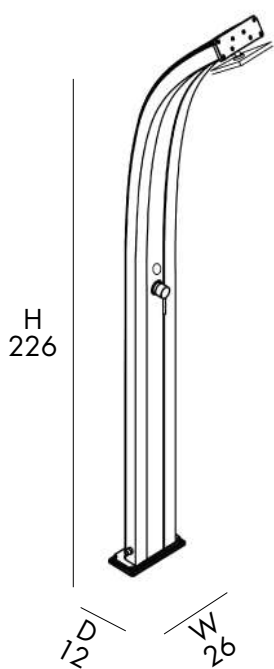

SPRING A100

€ 715,00

VAT. NOT INCLUDED