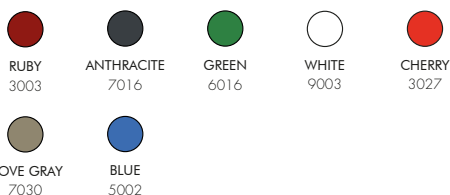

CHAISE LONGUE SERENDIPITY

- ASIENTO
- REALIZADA EN POLIETILENO COLOREADO A GRANEL
- SOPORTE FLOTANTE
- EL SOPORTE FLOTANTE SE EMBALA SOLO

COLORS

STANDARD COLORS RESIN

SPECIAL COLORS RESIN

*EXTRA FOR SPECIAL COLORS € 35,00
VAT. NOT INCLUDED