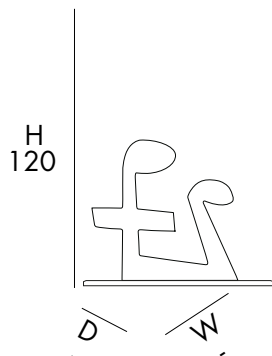

Nespolo

FIORI E NOTE GRANDI

€1250,00

FIORI E NOTE ART XL

VAT. NOT INCLUDED

15 Kg

D - cm
H 120 cm
W - cm

COMPLEMENTO D'ARREDO