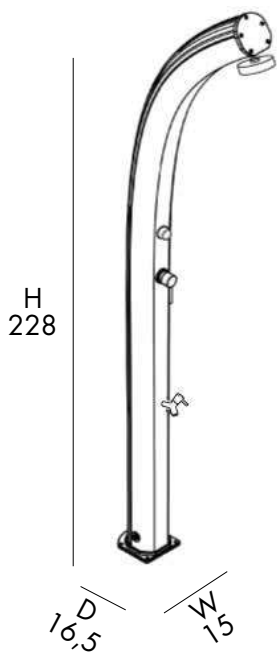

JOLLY A 535

€785,00

VAT. NOT INCLUDED