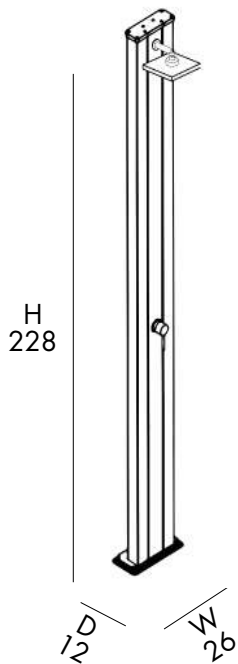

SPRING S A200

€ 685,00

VAT. NOT INCLUDED