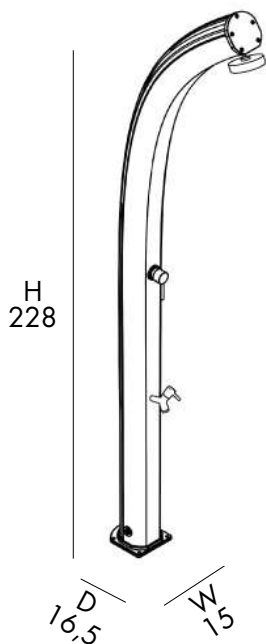

JOLLY A 525

€645,00

VAT. NOT INCLUDED