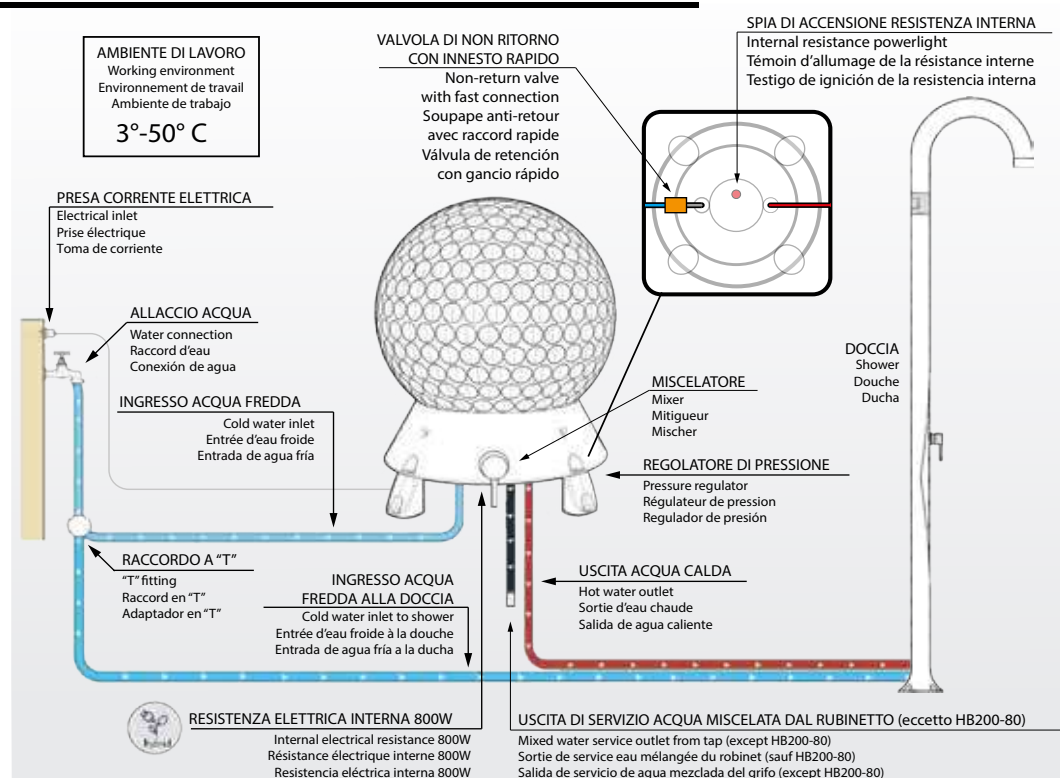

HOT BALL 200/80 - 240/80 - 270 - 270/80