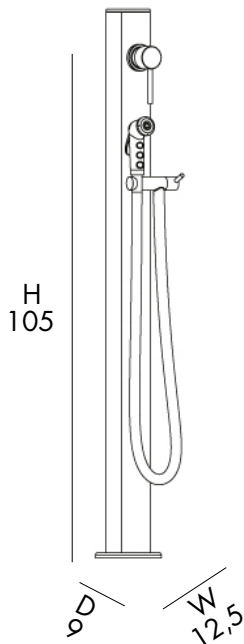

€ 285,00

QUICK Q645

€425,00

VAT. NOT INCLUDED

 4 Kg

 D 11 cm
H 15 cm
W 105 cm

FONTANA TRADIZIONALE

- MISCELATORE
- DOCCETTA ACQUA FREDDA
- REALIZZATA IN ALLUMINIO VERNICIATO
- ACCESSORI IN OTTONE ABS CROMATO
- ATTACCO DOCCIA STANDARD A PAVIMENTO E/O LATERALE