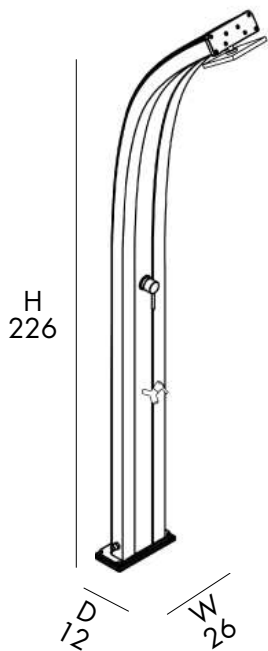

SPRING A125

€785,00

VAT. NOT INCLUDED

18,5 Kg

D 43 cm
H 231 cm
W 29 cm

DOCCIA TRADIZIONALE

- SOFFIONE
- MISCELATORE
- LAVAPIEDI
- REALIZZATA IN ALLUMINIO VERNICIATO A POLVERE
- ACCESSORI IN OTTONE ABS CROMATO
- ATTACCO DOCCIA POSTERIORE

TRADITIONAL SHOWER

- SHOWER HEAD
- MIXER
- FOOTWASHER TAP
- MADE OF POWDER COATED ALUMINIUM
- ACCESSORIES IN CHROMED BRASS AND CHROMED ABS
- REAR SHOWER ATTACHMENT

DOUCHE TRADITIONNELLE

- POMME DE DOUCHE
- MITIGEUR
- RINCE PIEDS
- FABRIQUÉE EN ALUMINIUM PEINT EN POUVRE
- ACCESSOIRES EN LAITON CHROMÉ ET ABS
- RACCORDEMENT DE DOUCHE ARRIÈRE

DUCHA TRADITIONAL

- CABEZA DE DUCHA
- MEZCLADOR
- LAVAPIES
- REALIZADA EN ALUMINIO PINTADO EN POLVO
- ACCESORIOS DE LATÓN CROMADO Y ABS CROMO
- ACCESORIO DE DUCHA TRASERA