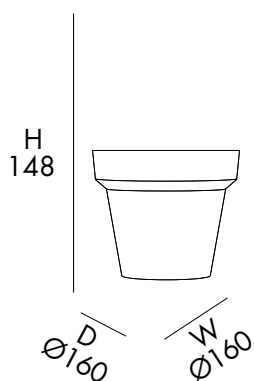

JARRÓN

- OUTDOOR
- REALIZADA EN POLIETILENO COLOREADO A GRANEL EN MASE
- CAPACIDAD 3.500 LT