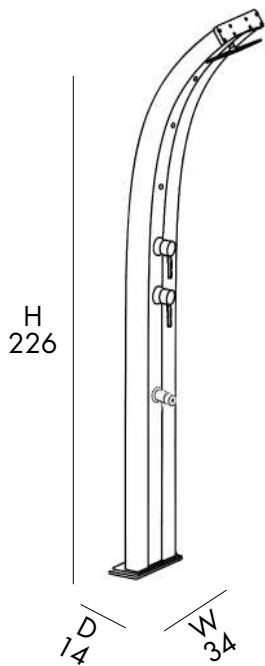

DADA D350

€1950,00

VAT. NOT INCLUDED