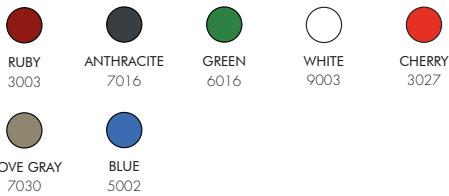

SEAU

- POUR H2O, GH115, Q695
- VIDANGE D'EAU PLACÉE SOUS LE SEAU

CESTA

- PARA H2O, GH115, Q695
- DRENAJE DE AGUA COLOCADO BAJO LA CESTA

SERENDIPITY

COLORS

STANDARD COLORS RESIN

SPECIAL COLORS RESIN