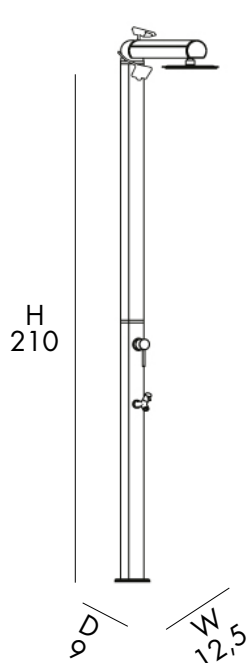

€ 285,00

QUICK Q825

€765,00

VAT. NOT INCLUDED

LED LIGHTS

9 Kg

D 55 cm
H 11 cm
W 120 cm

DOCCIA TRADIZIONALE con illuminazione