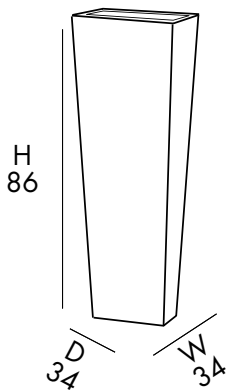

COLOR LIGHT RESIN

QUADRO 86 SL

AR1927/SOLARE

€225,00

VAT. NOT INCLUDED