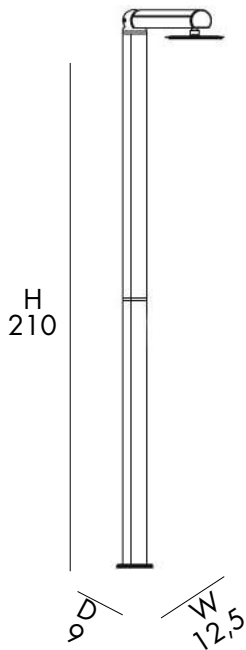

QUICK Q305-F

€475,00

VAT. NOT INCLUDED

8 Kg

D 55 cm
H 11 cm
W 120 cm

DOCCIA TRADIZIONALE

- SOLO ACQUA FREDDA/COMPATIBILE CON TORRETTA A PAGAMENTO
- SOFFIONE 250mm
- REALIZZATA IN ALLUMINIO VERNICIATO
- ACCESSORI IN OTTONE ABS CROMATO
- ATTACCO DOCCIA STANDARD A PAVIMENTO E/O LATERALE