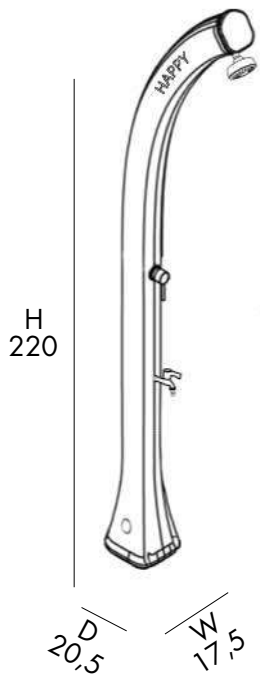

HAPPY H120

€ 275,00

VAT. NOT INCLUDED