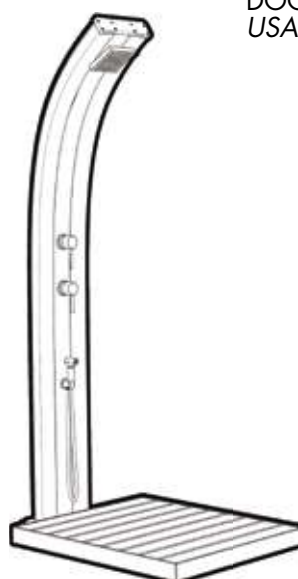

UTILIZZABILE CON TUTTE LE
DOCCE:
USABLE WITH ALL SHOWERS