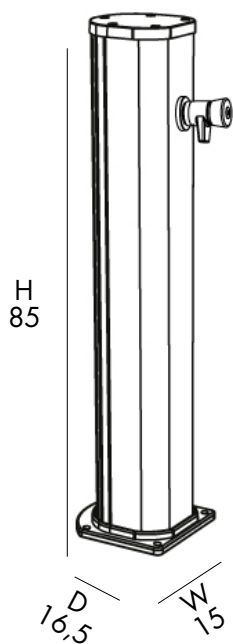

JOLLY LAVAPIEDI A685

€275,00

VAT. NOT INCLUDED