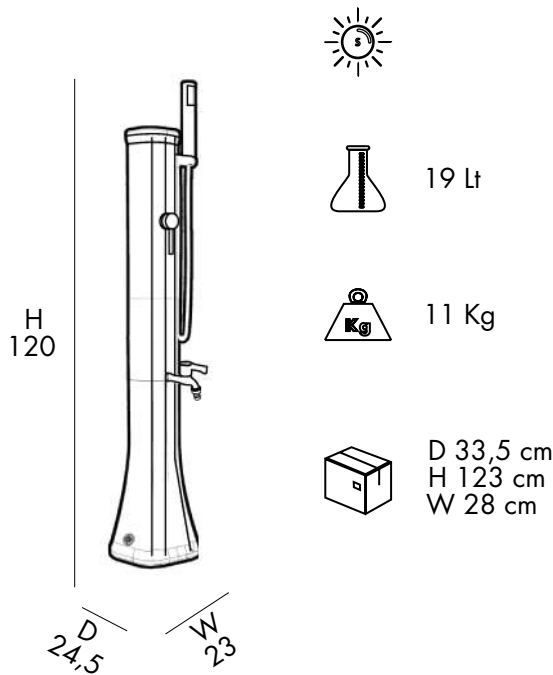

HAPPY GO HG180

€345,00

VAT. NOT INCLUDED