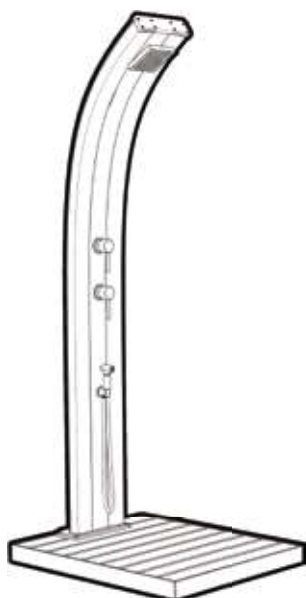

SELF SUPPORT

ON SIDE

UTILIZZABILE CON LE DOCCE:
USABLE WITH THE
FOLLOWING SHOWERS

- HAPPY
- HAPPY ONE
- HAPPY FIVE
- HAPPY BEACH
- BIG HAPPY/BIG HAPPY FIVE
- HAPPY GO
- JOLLY
- JOLLY S
- JOLLY PLUS
- BIG JOLLY
- JOLLY GO
- JOLLY FONTANA
- JOLLY LAVAPIEDI
- SPRING
- SPRING S
- SPRING PLUS
- DADA
- DADA S
- FUNNY YIN
- FUNNY YANG
- ENERGY PRO