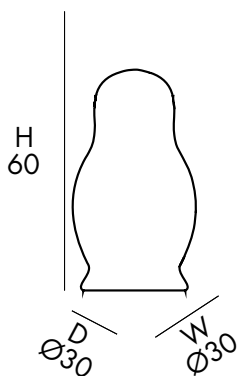

COLOR LIGHT RESIN

NEUTRAL

OSCA SL

DP8069/SOLARE

€165,00

VAT. NOT INCLUDED

COMPLEMENTO D'ARREDO LUMINOSO

- VERSIONE LUMINOSA FOTOVOLTAICA
- REALIZZATO IN POLIETILENE IN MASSA
- LED RGB
- TELECOMANDO

BRITAIN BRIGHT FURNITURE COMPLEMENT

- PHOTOVOLTAIC LIGHT VERSION
- MADE IN HD MASS POLYETHYLENE
- LED RGB
- REMOTE CONTROL

FRANCE ACCESSOIRE D'AMEUBLEMENT

- VERSION LUMINEUSE PHOTOVOLTAÏQUE
- FABRIQUÉE EN POLYÉTHYLÈNE MASSIVE
- LED RGB
- TELECOMMANDE

SPAIN ACCESORIO DE MOBILIARIO LUMINOSOS

- VERSIÓN LUMINOSA FOTOVOLTAICA
- REALIZADA EN POLIETILENO A GRANEL
- LED RGB
- MANDO A DISTANCIA