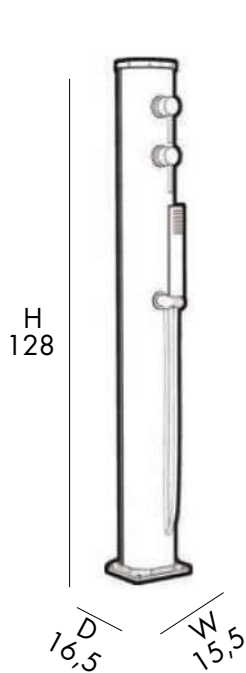

13 Lt

10,5 Kg

D 30 cm
H 130 cm
W 17 cm

INCLUDED

DEVIATORE
DIVERTER

FONTANA SOLARE

- MISCELATORE • DOCCETTA • DEVIATORE
- RUBINETTO • NEBULIZZATORE
- REALIZZATA IN ALLUMINIO VERNICIATO A POLVERE
- ACCESSORI IN OTTONE ABS CROMATO
- ATTACCO DELLA FONTANA LATERALE DESTRO