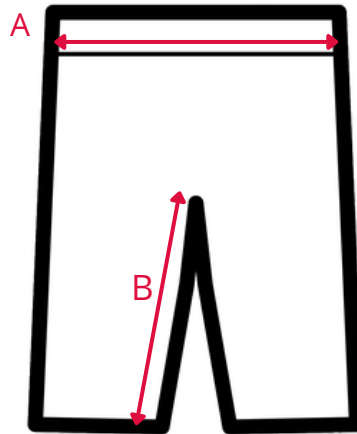

BASIC ACTIVE SHORTS KIDS - CLIQUE - 022055

TAGLIA	A . LARGHEZZA VITA ELASTICO NON TIRATO MEZZA VITA	B . LUNGHEZZA GAMBA CUCITURA INTERNO GAMBA
90/100	28 cm	5.5 cm
110/120	33 cm	8.5 cm
130/140	38 cm	12.5 cm
150/160	43 cm	16.5 cm

La tabella misure è puramente indicativa in quanto durante la fase di confezionamento degli indumenti sono ammesse tolleranze dovute alla lavorazione