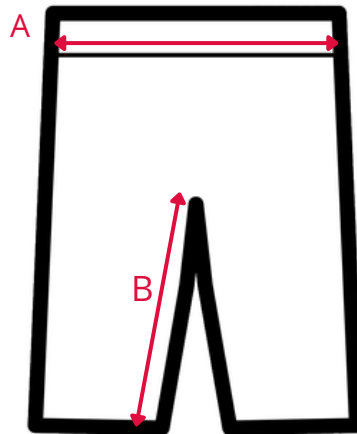

BASIC ACTIVE SHORTS - CLIQUE - 022053

TAGLIA	A . LARGHEZZA VITA ELASTICO NON TIRATO MEZZA VITA	B . LUNGHEZZA GAMBA CUCITURA INTERNO GAMBA
XS	31.5 cm	16.9 cm
S	34.5 cm	17.6 cm
M	37.5 cm	18.3 cm
L	40.5 cm	19 cm
XL	43.5 cm	19.7 cm
XXL	47.5 cm	20.4 cm
3XL	51.5 cm	21.1 cm
4XL	55.5 cm	21.8 cm

La tabella misure è puramente indicativa in quanto durante la fase di confezionamento degli indumenti sono ammesse tolleranze dovute alla lavorazione