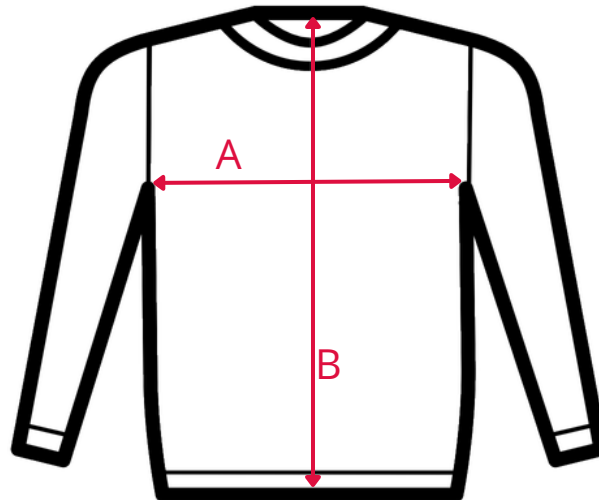

# BASIC ROUNDNECK UNISEX - CLIQUE - 021030

TAGLIA	A . LARGHEZZA TORACE	B . LUNGHEZZA SCHIENA
XS	46 cm	64 cm
S	50 cm	67 cm
M	54 cm	70 cm
L	59 cm	73 cm
XL	64 cm	76 cm
XXL	69 cm	79 cm
3XL	75 cm	82 cm

La tabella misure è puramente indicativa in quanto durante la fase di confezionamento degli indumenti sono ammesse tolleranze dovute alla lavorazione