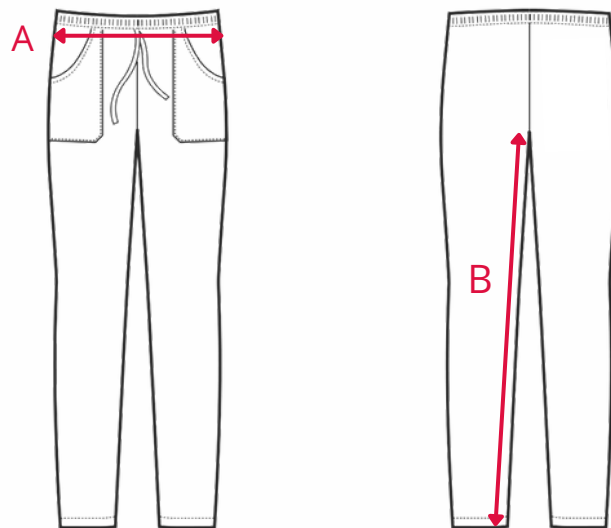

# BASIC PANTS KIDS - CLIQUE - 021027

TAGLIA	A . LARGHEZZA VITA ELASTICO NON TIRATO MEZZA VITA	B . LUNGHEZZA GAMBA CUCITURA INTERNO GAMBA
90/100	36 cm	48 cm
110/120	39 cm	56 cm
130/140	42 cm	64 cm
150/160	45 cm	72 cm

La tabella misure è puramente indicativa in quanto durante la fase di confezionamento degli indumenti sono ammesse tolleranze dovute alla lavorazione