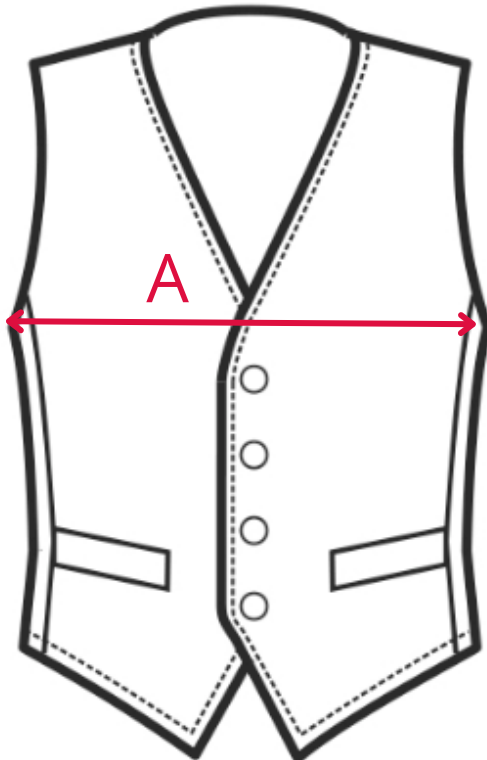

GILET UNISEX

TAGLIA	A . LARGHEZZA TORACE	B . LUNGHEZZA SCHIENA
S	41 cm	57 cm
M	49 cm	59 cm
L	53 cm	61 cm
XL	57 cm	63 cm
XXL	62 cm	65 cm

La tabella misure è puramente indicativa in quanto durante la fase di confezionamento degli indumenti sono ammesse tolleranze dovute alla lavorazione