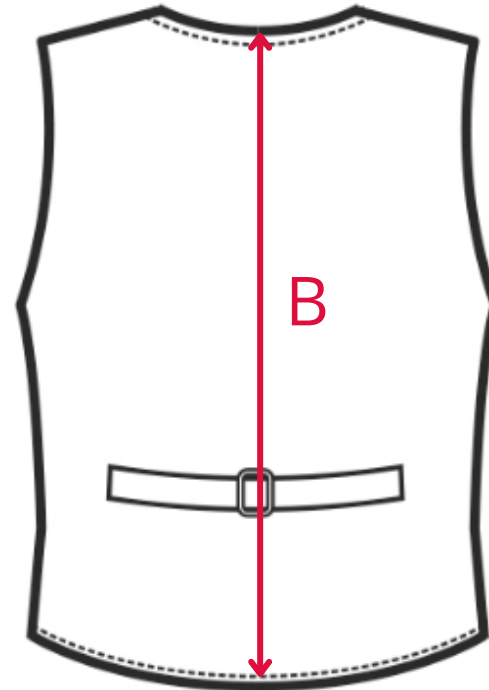

GILET UNISEX

TAGLIA	A . LARGHEZZA TORACE	B . LUNGHEZZA SCHIENA
S	41 cm	57 cm
M	49 cm	59 cm
L	53 cm	61 cm
XL	57 cm	63 cm
XXL	62 cm	65 cm

La tabella misure è puramente indicativa in quanto durante la fase di confezionamento degli indumenti sono ammesse tolleranze dovute alla lavorazione