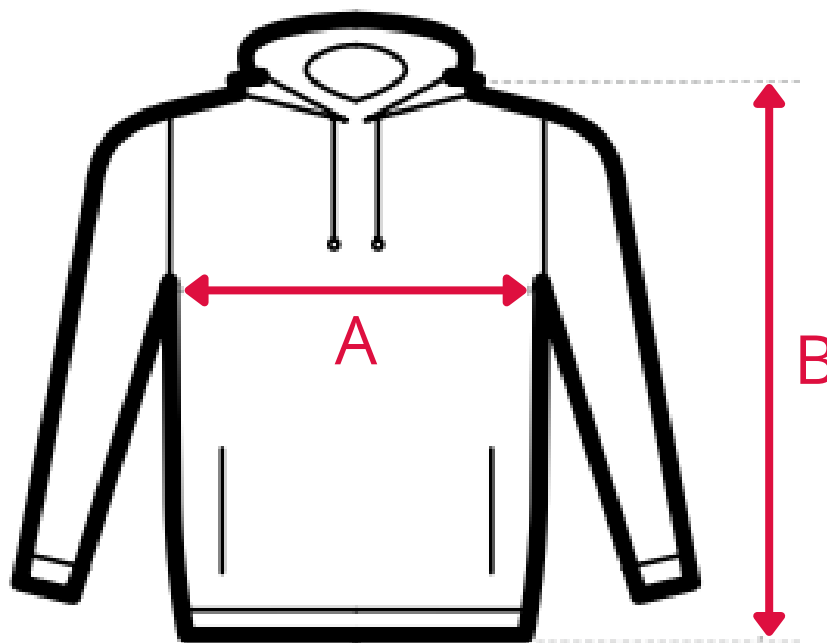

# ORGANIC FELPA DONNA CAPPuccio - CWW34B

TAGLIA	A . LARGHEZZA TORACE	B . LUNGHEZZA SCHIENA
S	47 cm	64 cm
M	50 cm	66 cm
L	53 cm	68 cm
XL	56 cm	69 cm

La tabella misure è puramente indicativa in quanto durante la fase di confezionamento degli indumenti sono ammesse tolleranze dovute alla lavorazione