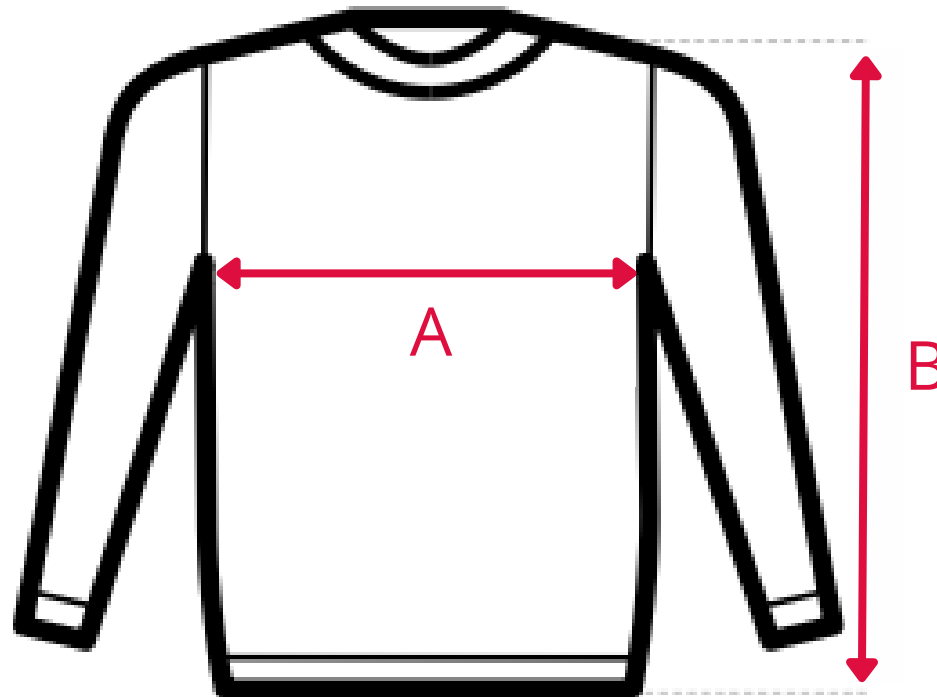

# ORGANIC FELPA UOMO GIROCOLLO- CWU31B

TAGLIA	A . LARGHEZZA TORACE	B . LUNGHEZZA SCHIENA
S	52 cm	70 cm
M	55.5 cm	72 cm
L	59 cm	74 cm
XL	62.5 cm	76 cm
XXL	66 cm	78 cm

La tabella misure è puramente indicativa in quanto durante la fase di confezionamento degli indumenti sono ammesse tolleranze dovute alla lavorazione