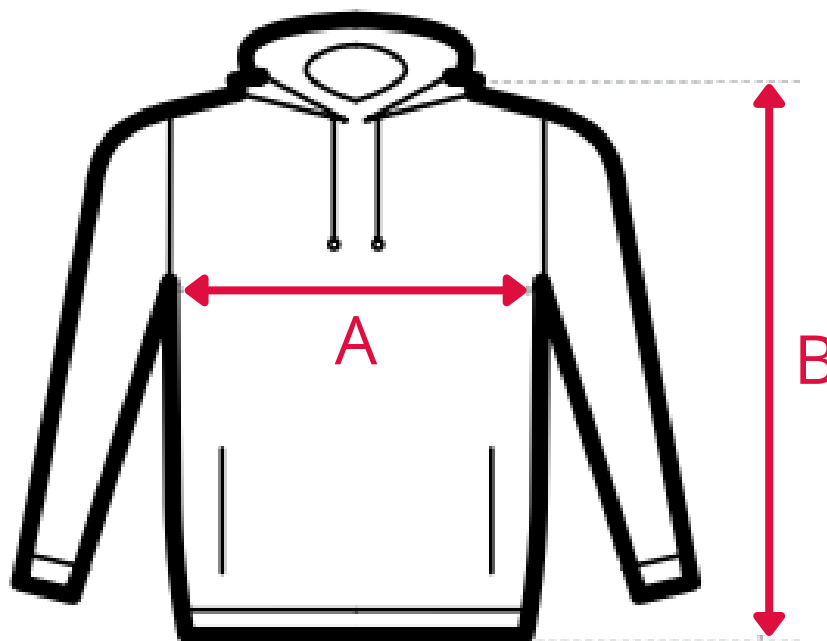

# ORGANIC FELPA UOMO CAPPuccio - CPW33B

TAGLIA	A . LARGHEZZA TORACE	B . LUNGHEZZA SCHIENA
S	52 cm	70 cm
M	55.5 cm	72 cm
L	59 cm	74 cm
XL	62.5 cm	76 cm
XXL	66 cm	78 cm

La tabella misure è puramente indicativa in quanto durante la fase di confezionamento degli indumenti sono ammesse tolleranze dovute alla lavorazione