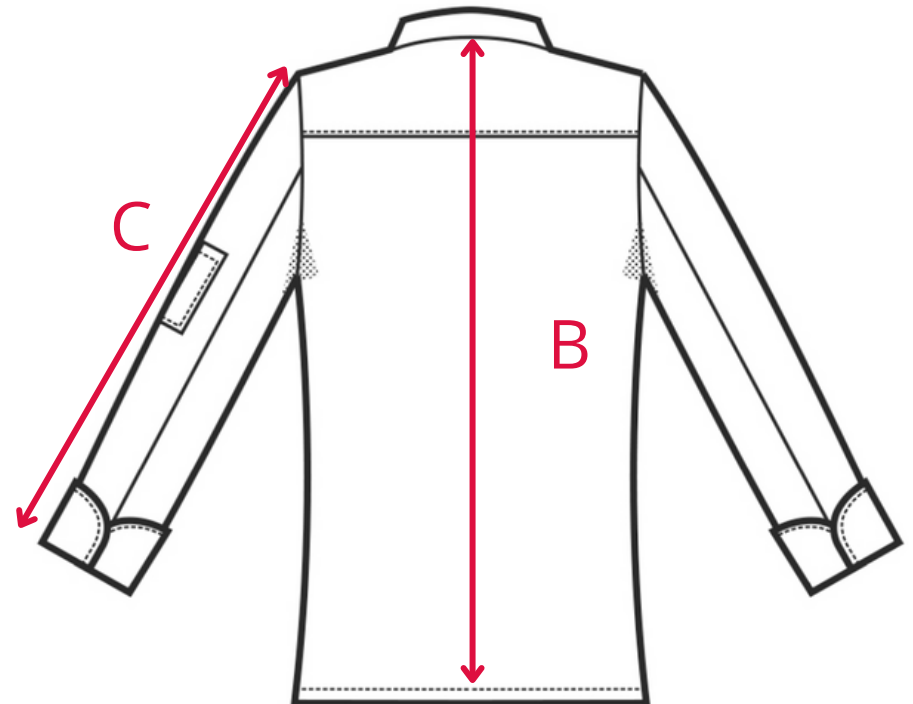

# GIACCA CUOCO BILBAO

TAGLIA	A . LARGHEZZA TORACE	B . LUNGHEZZA SCHIENA	C . LUNGHEZZA MANICA
S	51 cm	70 cm	61 cm
M	55 cm	72 cm	63 cm
L	59 cm	75 cm	64 cm
XL	63 cm	78 cm	66 cm
XXL	66 cm	80 cm	68 cm

La tabella misure è puramente indicativa in quanto durante la fase di confezionamento degli indumenti sono ammesse tolleranze dovute alla lavorazione