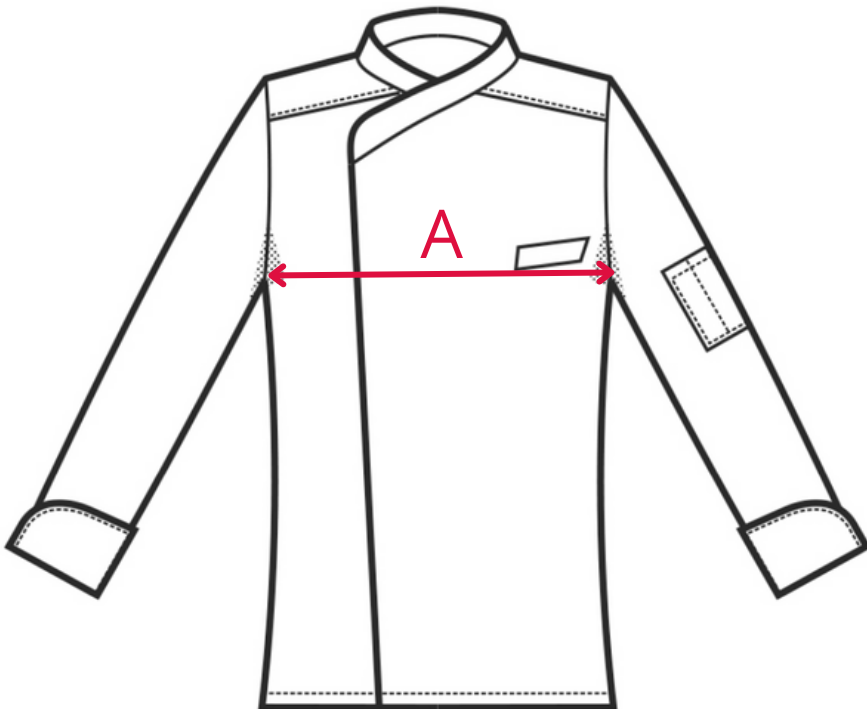

# GIACCA CUOCO BILBAO

TAGLIA	A . LARGHEZZA TORACE	B . LUNGHEZZA SCHIENA	C . LUNGHEZZA MANICA
S	51 cm	70 cm	61 cm
M	55 cm	72 cm	63 cm
L	59 cm	75 cm	64 cm
XL	63 cm	78 cm	66 cm
XXL	66 cm	80 cm	68 cm

La tabella misure è puramente indicativa in quanto durante la fase di confezionamento degli indumenti sono ammesse tolleranze dovute alla lavorazione