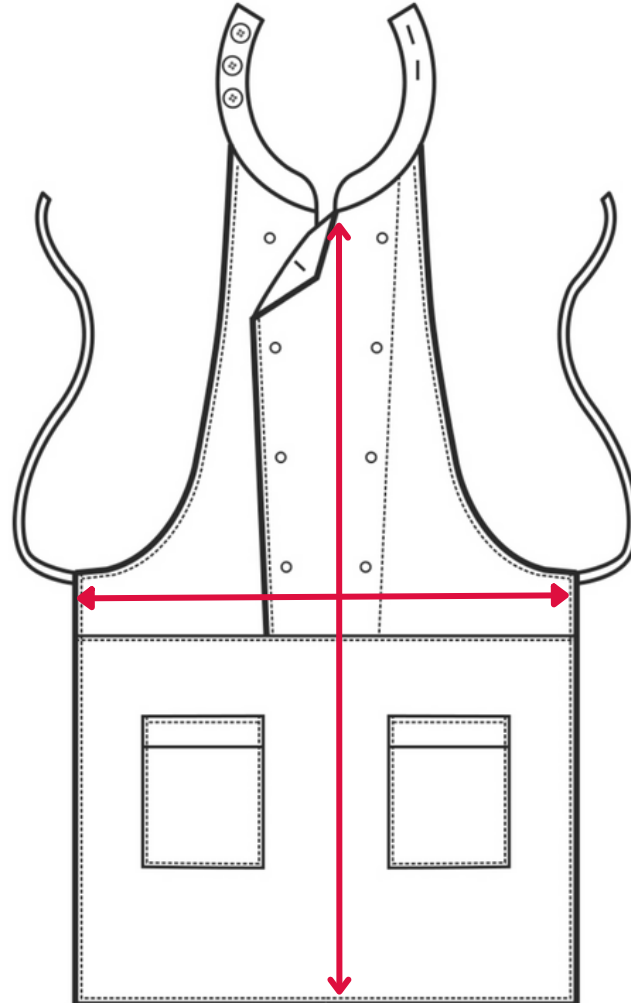

GREMBIULE ASSUAN

TAGLIA	LARGHEZZA	LUNGHEZZA
UNICA	76.5 cm	88 cm

La tabella misure è puramente indicativa in quanto durante la fase di confezionamento degli indumenti sono ammesse tolleranze dovute alla lavorazione