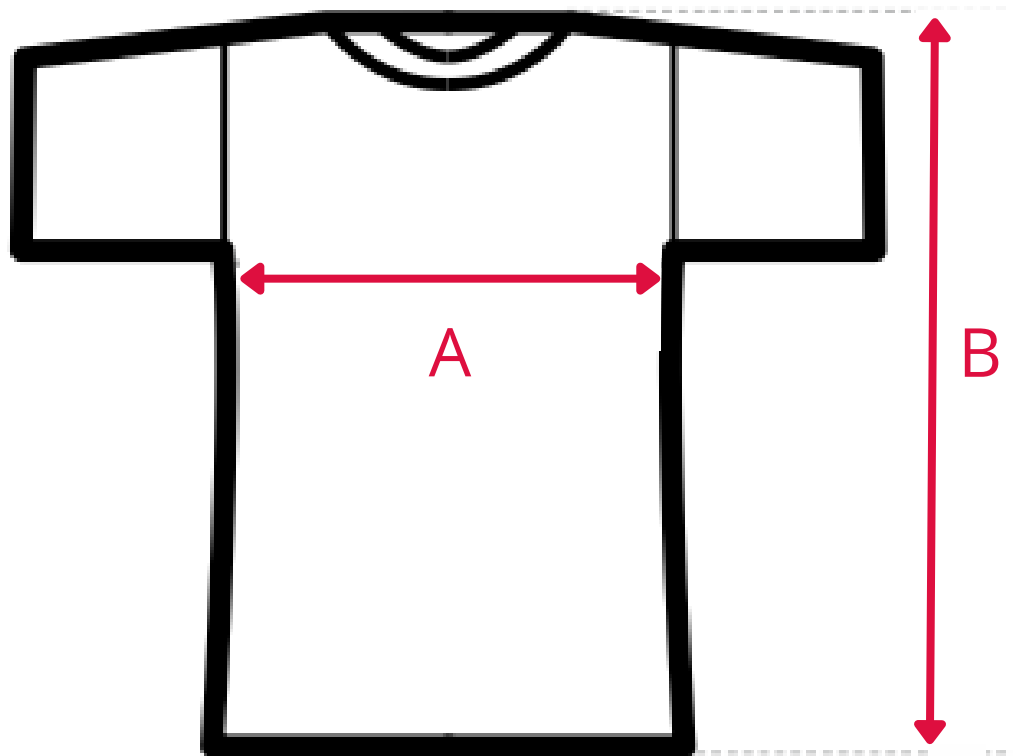

BASIC-T JUNIOR - CLIQUE - 029032

| TAGLIA | A . LARGHEZZA TORACE | B . LUNGHEZZA SCHIENA |
|---------|----------------------|-----------------------|
| 90/100 | 33 cm | 42 cm |
| 110/120 | 36.5 cm | 49 cm |
| 130/140 | 40 cm | 57 cm |
| 150/160 | 44 cm | 65 cm |

La tabella misure è puramente indicativa in quanto durante la fase di confezionamento degli indumenti sono ammesse tolleranze dovute alla lavorazione