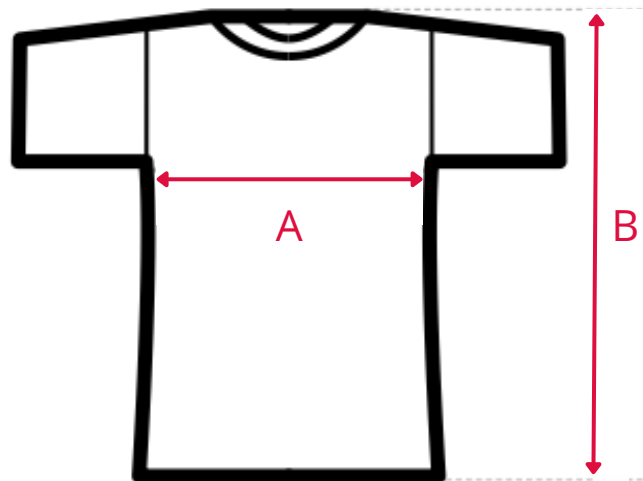

BASIC-T LADIES - CLIQUE - 029031

TAGLIA	A . LARGHEZZA TORACE	B . LUNGHEZZA SCHIENA
XS	41 cm	60 cm
S	44 cm	62 cm
M	47 cm	64 cm
L	51 cm	66 cm
XL	55 cm	68 cm
XXL	60 cm	70 cm

La tabella misure è puramente indicativa in quanto durante la fase di confezionamento degli indumenti sono ammesse tolleranze dovute alla lavorazione