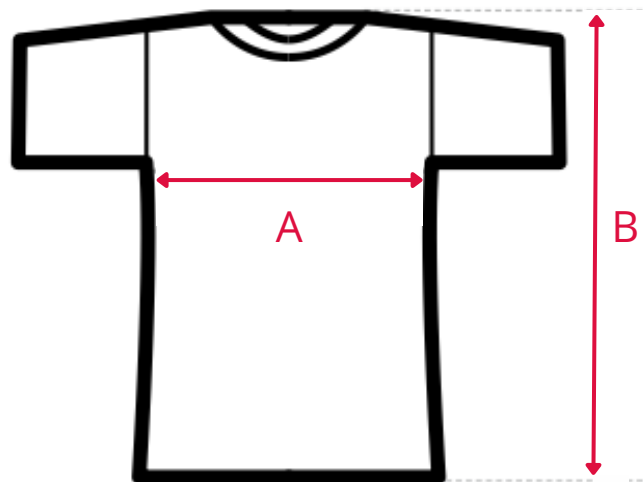

BASIC-T UOMO - CLIQUE - 029030

TAGLIA	A . LARGHEZZA TORACE	B . LUNGHEZZA SCHIENA
XS	42 cm	63 cm
S	46 cm	66 cm
M	50 cm	69 cm
L	54 cm	72 cm
XL	58 cm	75 cm
XXL	64 cm	79 cm
3XL	70 cm	83 cm
4XL	76 cm	87 cm

La tabella misure è puramente indicativa in quanto durante la fase di confezionamento degli indumenti sono ammesse tolleranze dovute alla lavorazione