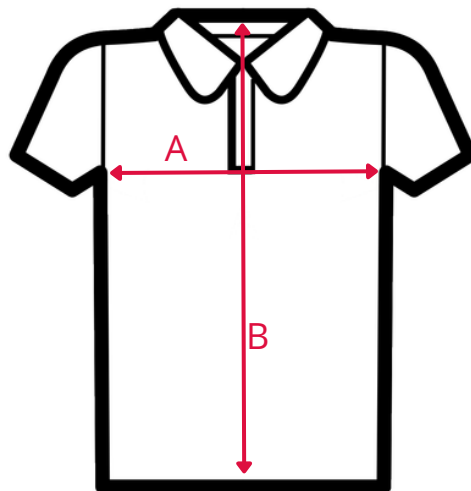

BASIC POLO LADIES - CLIQUE - 028231

TAGLIA	A . LARGHEZZA TORACE	B . LUNGHEZZA SCHIENA
XS	42 cm	61 cm
S	45 cm	63 cm
M	49 cm	66 cm
L	53 cm	69 cm
XL	58 cm	73 cm
XXL	63 cm	77 cm

La tabella misure è puramente indicativa in quanto durante la fase di confezionamento degli indumenti sono ammesse tolleranze dovute alla lavorazione