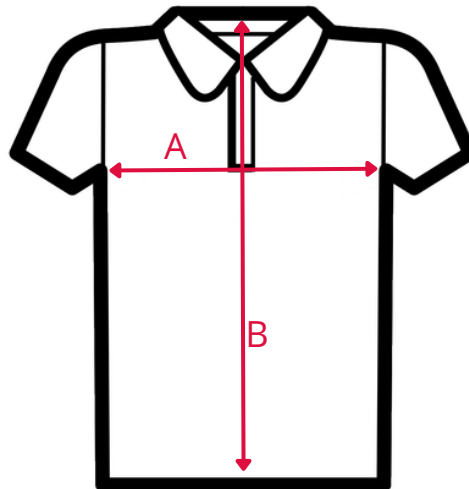

BASIC POLO UOMO - CLIQUE - 028230

TAGLIA	A . LARGHEZZA TORACE	B . LUNGHEZZA SCHIENA
XS	47 cm	68 cm
S	50 cm	70 cm
M	53 cm	72 cm
L	56 cm	74 cm
XL	59 cm	76 cm
XXL	65 cm	80 cm
3XL	71 cm	86 cm
4XL	77 cm	92 cm

La tabella misure è puramente indicativa in quanto durante la fase di confezionamento degli indumenti sono ammesse tolleranze dovute alla lavorazione