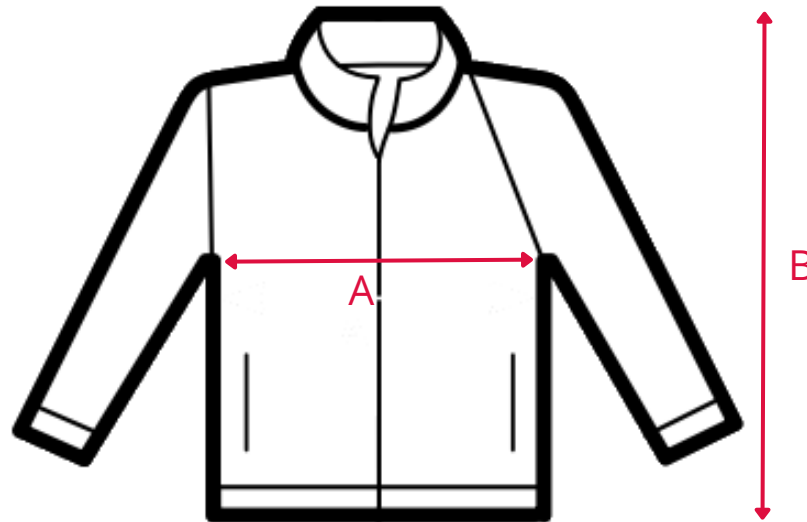

BASIC CARDIGAN LADIES - CLIQUE - 021039

TAGLIA	A . LARGHEZZA TORACE	B . LUNGHEZZA SCHIENA
XS	44 cm	59 cm
S	57 cm	61 cm
M	50 cm	63 cm
L	55 cm	65 cm
XL	60 cm	67 cm
XXL	65 cm	71 cm

La tabella misure è puramente indicativa in quanto durante la fase di confezionamento degli indumenti sono ammesse tolleranze dovute alla lavorazione