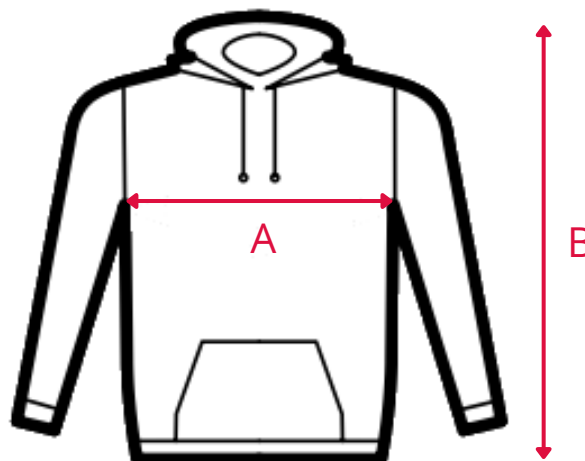

BASIC HOODY UNISEX - CLIQUE - 021031

TAGLIA	A . LARGHEZZA TORACE	B . LUNGHEZZA SCHIENA
XS	46 cm	64 cm
S	50 cm	67 cm
M	54 cm	70 cm
L	59 cm	73 cm
XL	64 cm	76 cm
XXL	69 cm	79 cm
3XL	75 cm	82 cm

La tabella misure è puramente indicativa in quanto durante la fase di confezionamento degli indumenti sono ammesse tolleranze dovute alla lavorazione