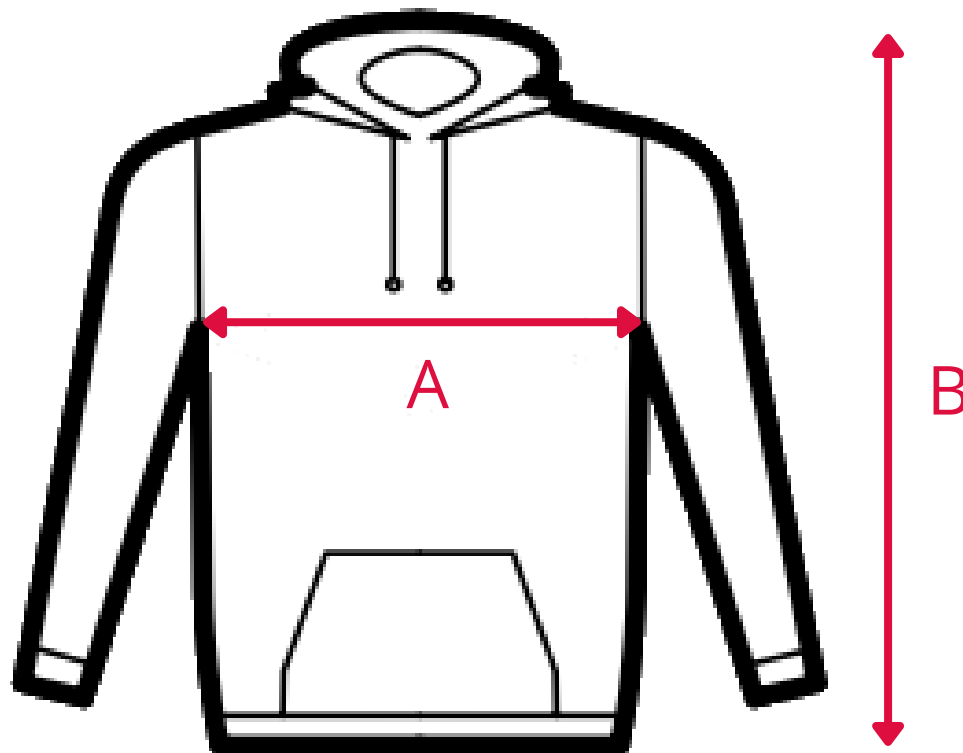

BASIC HOODY JUNIOR - CLIQUE - 021021

TAGLIA	A . LARGHEZZA TORACE	B . LUNGHEZZA SCHIENA
90/100	34 cm	45 cm
110/120	38 cm	50 cm
130/140	42 cm	55 cm
150/160	44 cm	60 cm

La tabella misure è puramente indicativa in quanto durante la fase di confezionamento degli indumenti sono ammesse tolleranze dovute alla lavorazione