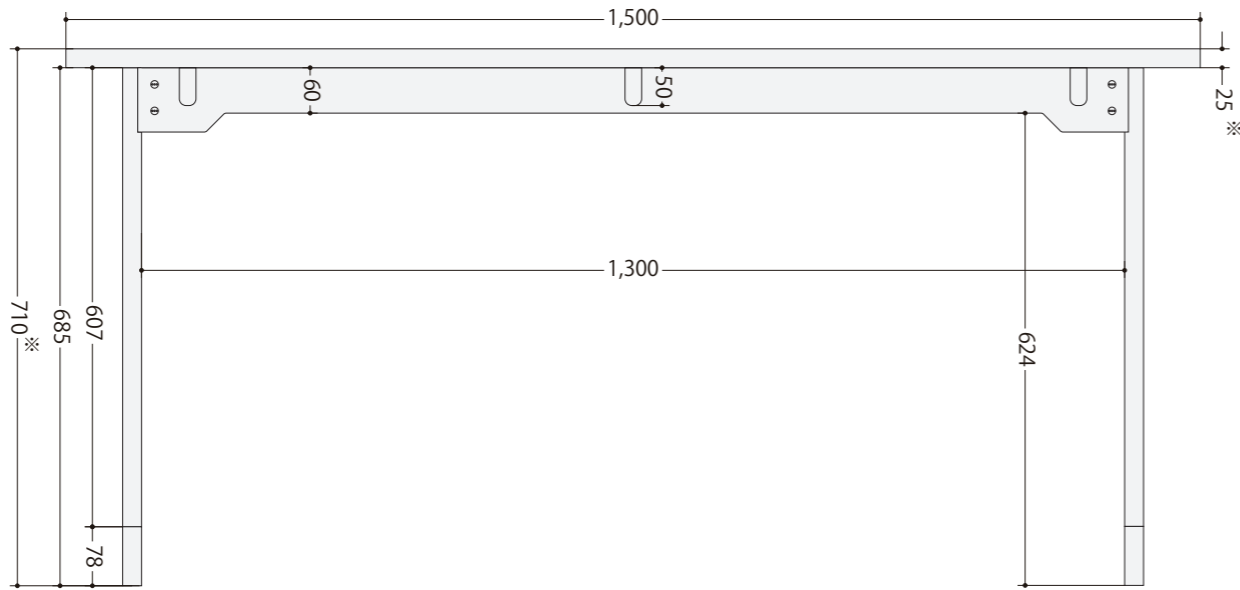

model.40-1500 サイズ

※ラフ仕上げのために誤差があります