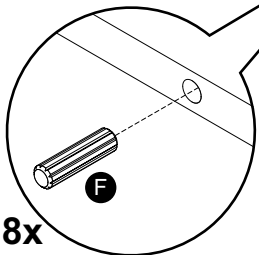

# G25804PR

Comprimento / Longitud / Width: 80cm

Altura / Altura / Height: 33cm

Profundidade / Profundidad / Depth: 31cm

O móvel deve ser montado por duas pessoas, em uma superfície limpa e plana.  
El mueble debe ser ensamblado por dos personas sobre una superficie limpia y plana.  
The furniture should be assembled by two people on a clean, flat surface.

## PEÇAS / PARTES / PARTS

**1** (15 x 291 x 330mm)-2x

**2** (15 x 289 x 768mm)

**3** (15 x 289 x 768mm)

**4** (15 x 326 x 795mm)

**5** (3 x 322 x 788mm)

**TAMANHO REAL  
TAMAÑO VERDADERO  
REAL SIZE**

**1****8x****8x****2****8x****3****22x**