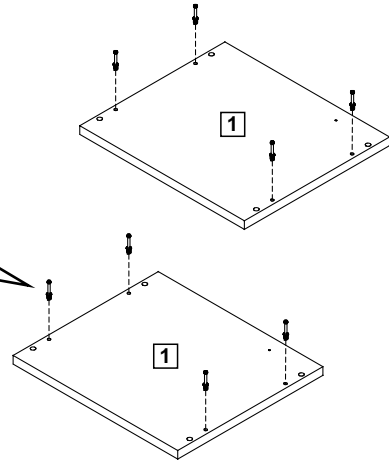

# G25804PR

Comprimento / Longitud / Width: 80cm

Altura / Altura / Height: 33cm

Profundidade / Profundidad / Depth: 31cm

O móvel deve ser montado por duas pessoas, em uma superfície limpa e plana.  
El mueble debe ser ensamblado por dos personas sobre una superficie limpia y plana.  
The furniture should be assembled by two people on a clean, flat surface.

## PEÇAS / PARTES / PARTS

**1** (15 x 291 x 330mm)-2x

**2** (15 x 289 x 768mm)

**3** (15 x 289 x 768mm)

**4** (15 x 326 x 795mm)

**5** (3 x 322 x 788mm)

**TAMANHO REAL  
TAMAÑO VERDADERO  
REAL SIZE**

**1****8x****8x****2****8x****3****22x**

**4**

Os suportes aéreos **DEVEM** ser fixados na parte **INTERNA** do móvel.  
Siga corretamente os passos de montagem indicados abaixo:

Los soportes aéreos **DEBEN** ser fijados en la parte **INTERNA** del mueble.  
Siga correctamente los pasos para armarlo indicados a seguir: