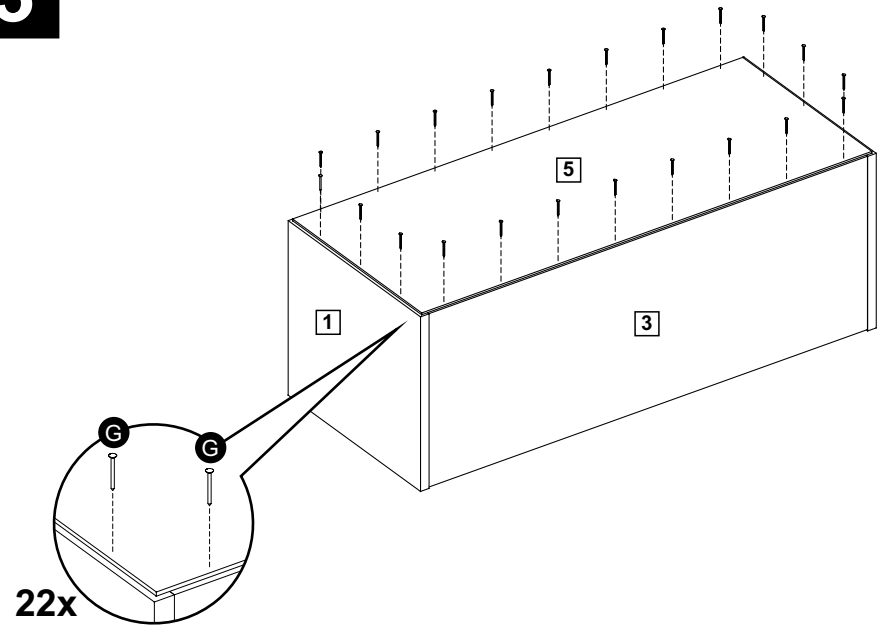

# G25804PR

Comprimento / Longitud / Width: 80cm

Altura / Altura / Height: 33cm

Profundidade / Profundidad / Depth: 31cm

O móvel deve ser montado por duas pessoas, em uma superfície limpa e plana.  
El mueble debe ser ensamblado por dos personas sobre una superficie limpia y plana.  
The furniture should be assembled by two people on a clean, flat surface.

## PEÇAS / PARTES / PARTS

**1** (15 x 291 x 330mm)-2x

**2** (15 x 289 x 768mm)

**3** (15 x 289 x 768mm)

**4** (15 x 326 x 795mm)

**5** (3 x 322 x 788mm)

**TAMANHO REAL  
TAMAÑO VERDADERO  
REAL SIZE**

**1****8x****8x****2****8x****3****22x**

**4**

Os suportes aéreos **DEVEM** ser fixados na parte **INTERNA** do móvel.  
Siga corretamente os passos de montagem indicados abaixo:

Los soportes aéreos **DEBEN** ser fijados en la parte **INTERNA** del mueble.  
Siga correctamente los pasos para armarlo indicados a seguir: