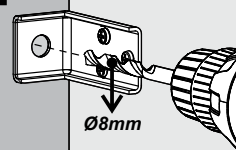

2° - 2x

3° - 2x

PAREDE / PARED / WALL