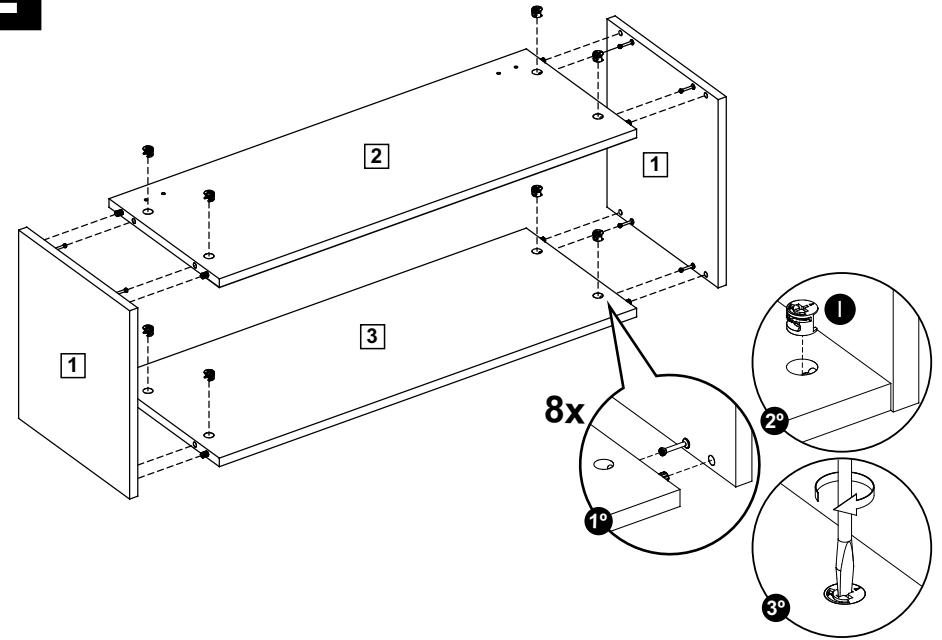

# G25804PR

Comprimento / Longitud / Width: 80cm

Altura / Altura / Height: 33cm

Profundidade / Profundidad / Depth: 31cm

O móvel deve ser montado por duas pessoas, em uma superfície limpa e plana.  
El mueble debe ser ensamblado por dos personas sobre una superficie limpia y plana.  
The furniture should be assembled by two people on a clean, flat surface.

## PEÇAS / PARTES / PARTS

**1** (15 x 291 x 330mm)-2x

**2** (15 x 289 x 768mm)

**3** (15 x 289 x 768mm)

**4** (15 x 326 x 795mm)

**5** (3 x 322 x 788mm)

**TAMANHO REAL  
TAMAÑO VERDADERO  
REAL SIZE**

**1****8x****8x****2****8x****3****22x**

**4**

Os suportes aéreos **DEVEM** ser fixados na parte **INTERNA** do móvel.  
Siga corretamente os passos de montagem indicados abaixo:

Los soportes aéreos **DEBEN** ser fijados en la parte **INTERNA** del mueble.  
Siga correctamente los pasos para armarlo indicados a seguir: