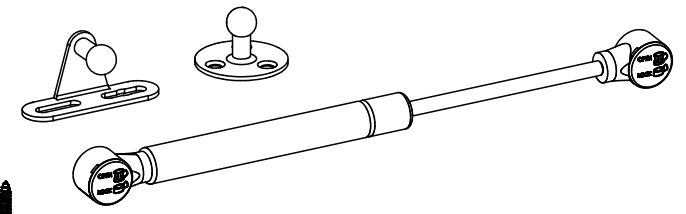

## PEÇAS / PARTES / PARTS

**1** (15 x 291 x 330mm)-2x

**2** (15 x 289 x 768mm)

**3** (15 x 289 x 768mm)

**4** (15 x 326 x 795mm)

**5** (3 x 322 x 788mm)

**TAMANHO REAL  
TAMAÑO VERDADERO  
REAL SIZE**

**1****8x****8x****2****8x****3****22x**

**4**

Os suportes aéreos **DEVEM** ser fixados na parte **INTERNA** do móvel.  
Siga corretamente os passos de montagem indicados abaixo:

Los soportes aéreos **DEBEN** ser fijados en la parte **INTERNA** del mueble.  
Siga correctamente los pasos para armarlo indicados a seguir: