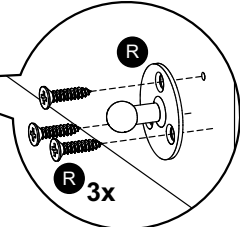

## PEÇAS / PARTES / PARTS

**1** (15 x 291 x 330mm)-2x

**2** (15 x 289 x 768mm)

**3** (15 x 289 x 768mm)

**4** (15 x 326 x 795mm)

**5** (3 x 322 x 788mm)

**TAMANHO REAL  
TAMAÑO VERDADERO  
REAL SIZE**

**1****8x****8x****2****8x****3****22x**

**4**

Os suportes aéreos **DEVEM** ser fixados na parte **INTERNA** do móvel.  
Siga corretamente os passos de montagem indicados abaixo:

Los soportes aéreos **DEBEN** ser fijados en la parte **INTERNA** del mueble.  
Siga correctamente los pasos para armarlo indicados a seguir:

The angle bracket **MUST** be installed on the **INSIDE** of the cabinet.  
Please, follow the installation steps below:

**1° - 2x****2° - 2x****3° - 2x**

PAREDE / PARED / WALL

**4° - 2x****5° - 2x****5****6****2x****2x****7**