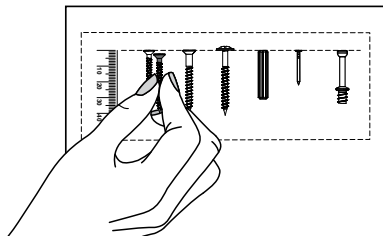

## PEÇAS / PARTES / PARTS

**1** (15 x 291 x 330mm)-2x

**2** (15 x 289 x 768mm)

**3** (15 x 289 x 768mm)

**4** (15 x 326 x 795mm)

**5** (3 x 322 x 788mm)

**TAMANHO REAL  
TAMAÑO VERDADERO  
REAL SIZE**

**1****8x****8x****2****8x****3****22x**

**4**

Os suportes aéreos **DEVEM** ser fixados na parte **INTERNA** do móvel.  
Siga corretamente os passos de montagem indicados abaixo:

Los soportes aéreos **DEBEN** ser fijados en la parte **INTERNA** del mueble.  
Siga correctamente los pasos para armarlo indicados a seguir: