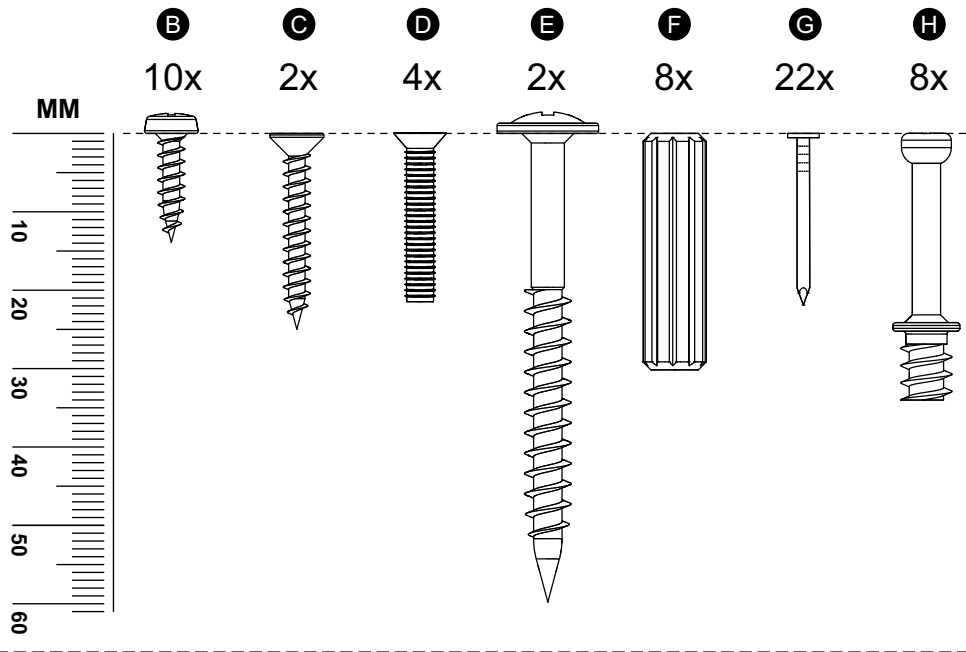

# G25804PR

Comprimento / Longitud / Width: 80cm

Altura / Altura / Height: 33cm

Profundidade / Profundidad / Depth: 31cm

O móvel deve ser montado por duas pessoas, em uma superfície limpa e plana.  
El mueble debe ser ensamblado por dos personas sobre una superficie limpia y plana.  
The furniture should be assembled by two people on a clean, flat surface.

## PEÇAS / PARTES / PARTS

**1** (15 x 291 x 330mm)-2x

**2** (15 x 289 x 768mm)

**3** (15 x 289 x 768mm)

**4** (15 x 326 x 795mm)

**5** (3 x 322 x 788mm)

**TAMANHO REAL  
TAMAÑO VERDADERO  
REAL SIZE**

**1****8x****8x****2****8x****3****22x**

**4**

Os suportes aéreos **DEVEM** ser fixados na parte **INTERNA** do móvel.  
Siga corretamente os passos de montagem indicados abaixo:

Los soportes aéreos **DEBEN** ser fijados en la parte **INTERNA** del mueble.  
Siga correctamente los pasos para armarlo indicados a seguir: