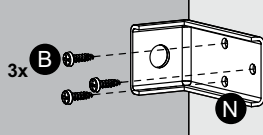

4

Os suportes aéreos **DEVEM** ser fixados na parte **INTERNA** do móvel.
Siga corretamente os passos de montagem indicados abaixo:

Los soportes aéreos **DEBEN** ser fijados en la parte **INTERNA** del mueble.
Siga correctamente los pasos para armarlo indicados a seguir:

The angle bracket **MUST** be installed on the **INSIDE** of the cabinet.
Please, follow the installation steps below:

1° - 2x

2° - 2x

3° - 2x

PAREDE / PARED / WALL

4° - 2x

5° - 2x

5

6

2x

2x

7