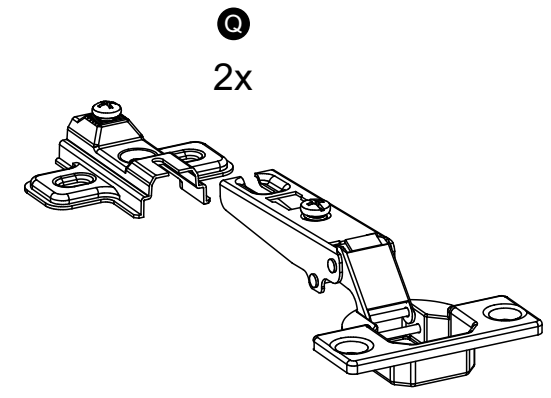

# G25804PR

Comprimento / Longitud / Width: 80cm

Altura / Altura / Height: 33cm

Profundidade / Profundidad / Depth: 31cm

O móvel deve ser montado por duas pessoas, em uma superfície limpa e plana.  
El mueble debe ser ensamblado por dos personas sobre una superficie limpia y plana.  
The furniture should be assembled by two people on a clean, flat surface.

## PEÇAS / PARTES / PARTS

**1** (15 x 291 x 330mm)-2x

**2** (15 x 289 x 768mm)

**3** (15 x 289 x 768mm)

**4** (15 x 326 x 795mm)

**5** (3 x 322 x 788mm)

**TAMANHO REAL  
TAMAÑO VERDADERO  
REAL SIZE**

**1****8x****8x****2****8x****3****22x**