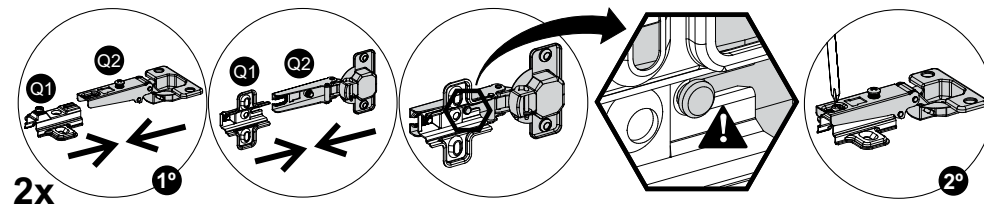

# G25804PR

Comprimento / Longitud / Width: 80cm

Altura / Altura / Height: 33cm

Profundidade / Profundidad / Depth: 31cm

O móvel deve ser montado por duas pessoas, em uma superfície limpa e plana.  
El mueble debe ser ensamblado por dos personas sobre una superficie limpia y plana.  
The furniture should be assembled by two people on a clean, flat surface.

## PEÇAS / PARTES / PARTS

**1** (15 x 291 x 330mm)-2x

**2** (15 x 289 x 768mm)

**3** (15 x 289 x 768mm)

**4** (15 x 326 x 795mm)

**5** (3 x 322 x 788mm)

**TAMANHO REAL  
TAMAÑO VERDADERO  
REAL SIZE**

**1****8x****8x****2****8x****3****22x**

**4**

Os suportes aéreos **DEVEM** ser fixados na parte **INTERNA** do móvel.  
Siga corretamente os passos de montagem indicados abaixo:

Los soportes aéreos **DEBEN** ser fijados en la parte **INTERNA** del mueble.  
Siga correctamente los pasos para armarlo indicados a seguir:

The angle bracket **MUST** be installed on the **INSIDE** of the cabinet.  
Please, follow the installation steps below:

**1° - 2x****2° - 2x****3° - 2x**

PAREDE / PARED / WALL

**4° - 2x****5° - 2x****5****6****2x****2x****7**