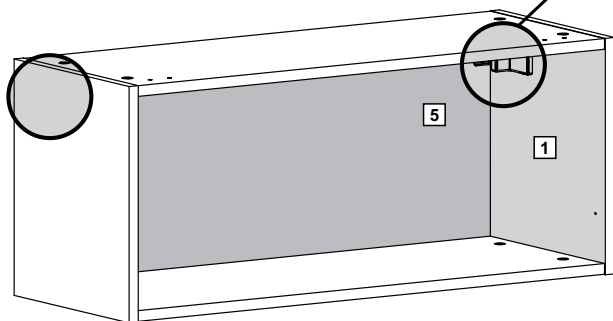

4

Os suportes aéreos **DEVEM** ser fixados na parte **INTERNA** do móvel.
Siga corretamente os passos de montagem indicados abaixo:

Los soportes aéreos **DEBEN** ser fijados en la parte **INTERNA** del mueble.
Siga correctamente los pasos para armarlo indicados a seguir:

The angle bracket **MUST** be installed on the **INSIDE** of the cabinet.
Please, follow the installation steps below: