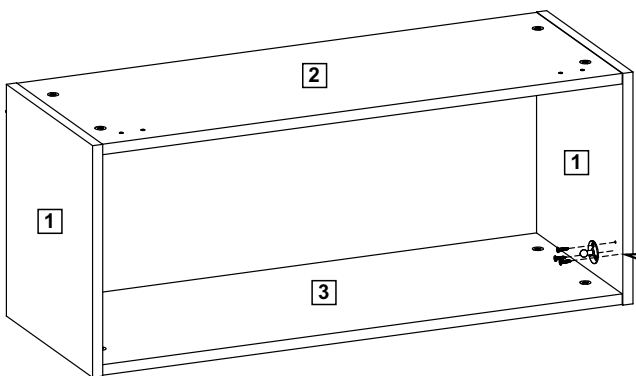

## PEÇAS / PARTES / PARTS

**1** (15 x 291 x 330mm)-2x

**2** (15 x 289 x 768mm)

**3** (15 x 289 x 768mm)

**4** (15 x 326 x 795mm)

**5** (3 x 322 x 788mm)

**TAMANHO REAL  
TAMAÑO VERDADERO  
REAL SIZE**

**1****8x****8x****2****8x****3****22x**

**4**

Os suportes aéreos **DEVEM** ser fixados na parte **INTERNA** do móvel.  
Siga corretamente os passos de montagem indicados abaixo:

Los soportes aéreos **DEBEN** ser fijados en la parte **INTERNA** del mueble.  
Siga correctamente los pasos para armarlo indicados a seguir:

The angle bracket **MUST** be installed on the **INSIDE** of the cabinet.  
Please, follow the installation steps below:

**1° - 2x****2° - 2x****3° - 2x**

PAREDE / PARED / WALL

**4° - 2x****5° - 2x****5****6****2x****2x****7**