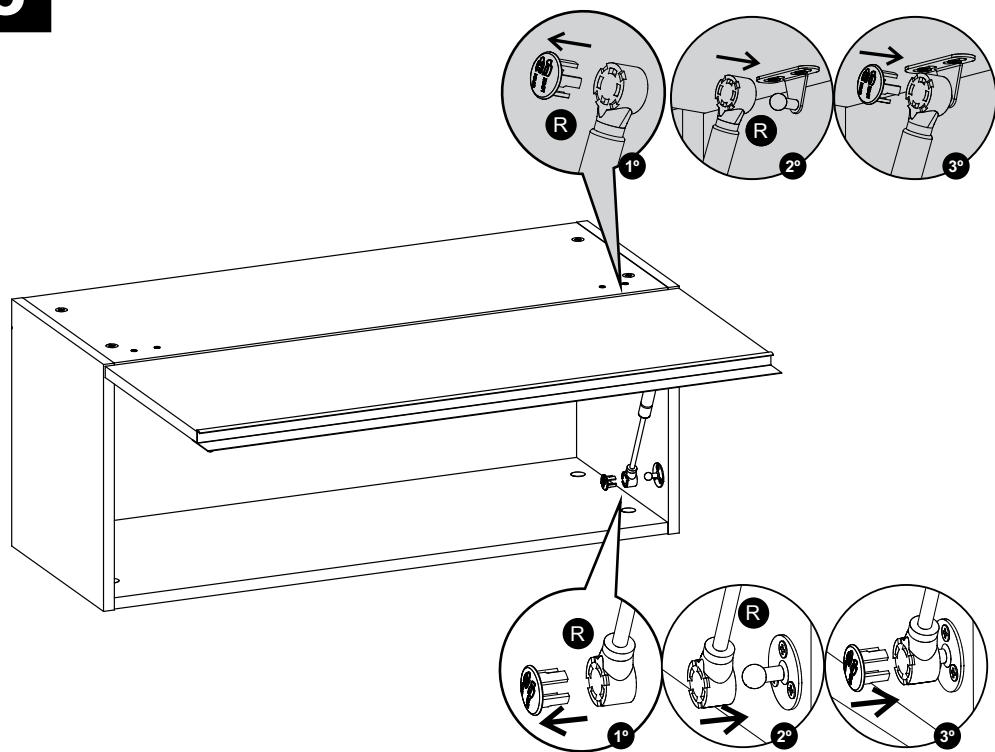

## PEÇAS / PARTES / PARTS

**1** (15 x 291 x 330mm)-2x

**2** (15 x 289 x 768mm)

**3** (15 x 289 x 768mm)

**4** (15 x 326 x 795mm)

**5** (3 x 322 x 788mm)

**TAMANHO REAL  
TAMAÑO VERDADERO  
REAL SIZE**

**1****8x****8x****2****8x****3****22x**

**4**

Os suportes aéreos **DEVEM** ser fixados na parte **INTERNA** do móvel.  
Siga corretamente os passos de montagem indicados abaixo:

Los soportes aéreos **DEBEN** ser fijados en la parte **INTERNA** del mueble.  
Siga correctamente los pasos para armarlo indicados a seguir:

The angle bracket **MUST** be installed on the **INSIDE** of the cabinet.  
Please, follow the installation steps below:

**1° - 2x****2° - 2x****3° - 2x**

PAREDE / PARED / WALL

**4° - 2x****5° - 2x****5****6****2x****2x****7**