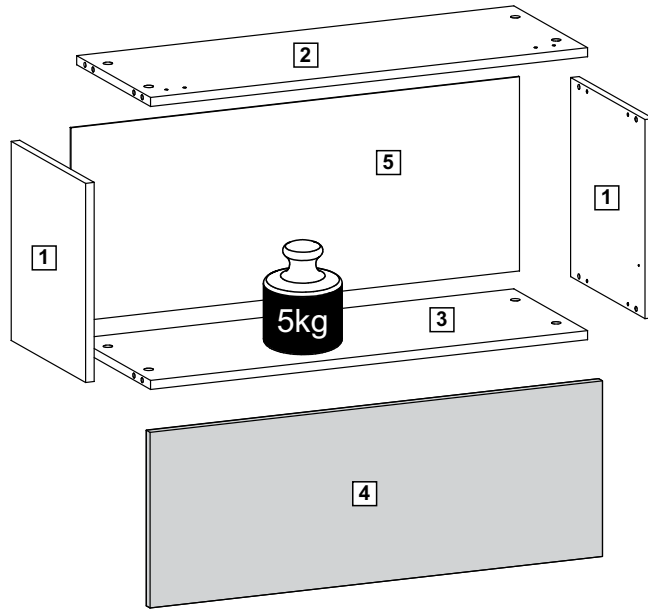

# G25804PR

Comprimento / Longitud / Width: 80cm

Altura / Altura / Height: 33cm

Profundidade / Profundidad / Depth: 31cm

O móvel deve ser montado por duas pessoas, em uma superfície limpa e plana.  
El mueble debe ser ensamblado por dos personas sobre una superficie limpia y plana.  
The furniture should be assembled by two people on a clean, flat surface.

## PEÇAS / PARTES / PARTS

**1** (15 x 291 x 330mm)-2x

**2** (15 x 289 x 768mm)

**3** (15 x 289 x 768mm)

**4** (15 x 326 x 795mm)

**5** (3 x 322 x 788mm)

**TAMANHO REAL  
TAMAÑO VERDADERO  
REAL SIZE**

**1****8x****8x****2****8x****3****22x**