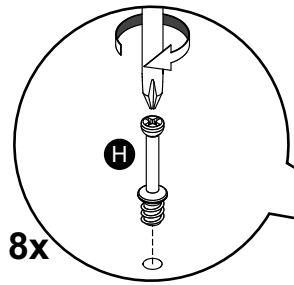

# G25804PR

Comprimento / Longitud / Width: 80cm

Altura / Altura / Height: 33cm

Profundidade / Profundidad / Depth: 31cm

O móvel deve ser montado por duas pessoas, em uma superfície limpa e plana.  
El mueble debe ser ensamblado por dos personas sobre una superficie limpia y plana.  
The furniture should be assembled by two people on a clean, flat surface.

## PEÇAS / PARTES / PARTS

**1** (15 x 291 x 330mm)-2x

**2** (15 x 289 x 768mm)

**3** (15 x 289 x 768mm)

**4** (15 x 326 x 795mm)

**5** (3 x 322 x 788mm)

**TAMANHO REAL  
TAMAÑO VERDADERO  
REAL SIZE**

**1****8x****8x****2****8x****3****22x**

**4**

Os suportes aéreos **DEVEM** ser fixados na parte **INTERNA** do móvel.  
Siga corretamente os passos de montagem indicados abaixo:

Los soportes aéreos **DEBEN** ser fijados en la parte **INTERNA** del mueble.  
Siga correctamente los pasos para armarlo indicados a seguir: