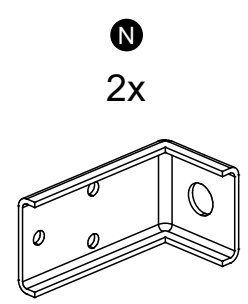

# G25804PR

Comprimento / Longitud / Width: 80cm

Altura / Altura / Height: 33cm

Profundidade / Profundidad / Depth: 31cm

O móvel deve ser montado por duas pessoas, em uma superfície limpa e plana.  
El mueble debe ser ensamblado por dos personas sobre una superficie limpia y plana.  
The furniture should be assembled by two people on a clean, flat surface.

## PEÇAS / PARTES / PARTS

**1** (15 x 291 x 330mm)-2x

**2** (15 x 289 x 768mm)

**3** (15 x 289 x 768mm)

**4** (15 x 326 x 795mm)

**5** (3 x 322 x 788mm)

**TAMANHO REAL  
TAMAÑO VERDADERO  
REAL SIZE**

**1****8x****8x****2****8x****3****22x**