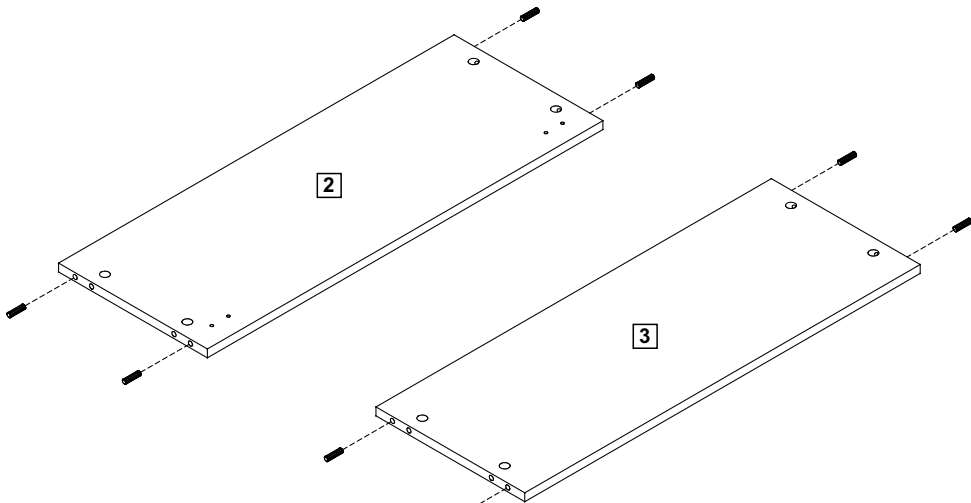

# G25804PR

Comprimento / Longitud / Width: 80cm

Altura / Altura / Height: 33cm

Profundidade / Profundidad / Depth: 31cm

O móvel deve ser montado por duas pessoas, em uma superfície limpa e plana.  
El mueble debe ser ensamblado por dos personas sobre una superficie limpia y plana.  
The furniture should be assembled by two people on a clean, flat surface.

## PEÇAS / PARTES / PARTS

**1** (15 x 291 x 330mm)-2x

**2** (15 x 289 x 768mm)

**3** (15 x 289 x 768mm)

**4** (15 x 326 x 795mm)

**5** (3 x 322 x 788mm)

**TAMANHO REAL  
TAMAÑO VERDADERO  
REAL SIZE**

**1****8x****8x****2****8x****3****22x**

**4**

Os suportes aéreos **DEVEM** ser fixados na parte **INTERNA** do móvel.  
Siga corretamente os passos de montagem indicados abaixo:

Los soportes aéreos **DEBEN** ser fijados en la parte **INTERNA** del mueble.  
Siga correctamente los pasos para armarlo indicados a seguir: