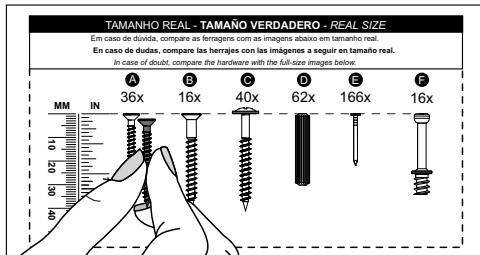

TAMANHO REAL - TAMAÑO VERDADERO - REAL SIZE

Em caso de dúvida, compare as ferragens com as imagens abaixo em tamanho real.

En caso de dudas, compare las herrajes con las imágenes a seguir en tamaño real.

In case of doubt, compare the hardware with the full-size images below.

Para visualizar o vídeo explicativo, utilize este QR Code:
Para visualizar el vídeo explicativo, utilice este QR Code:

For viewing the explanatory video, use this QR code: