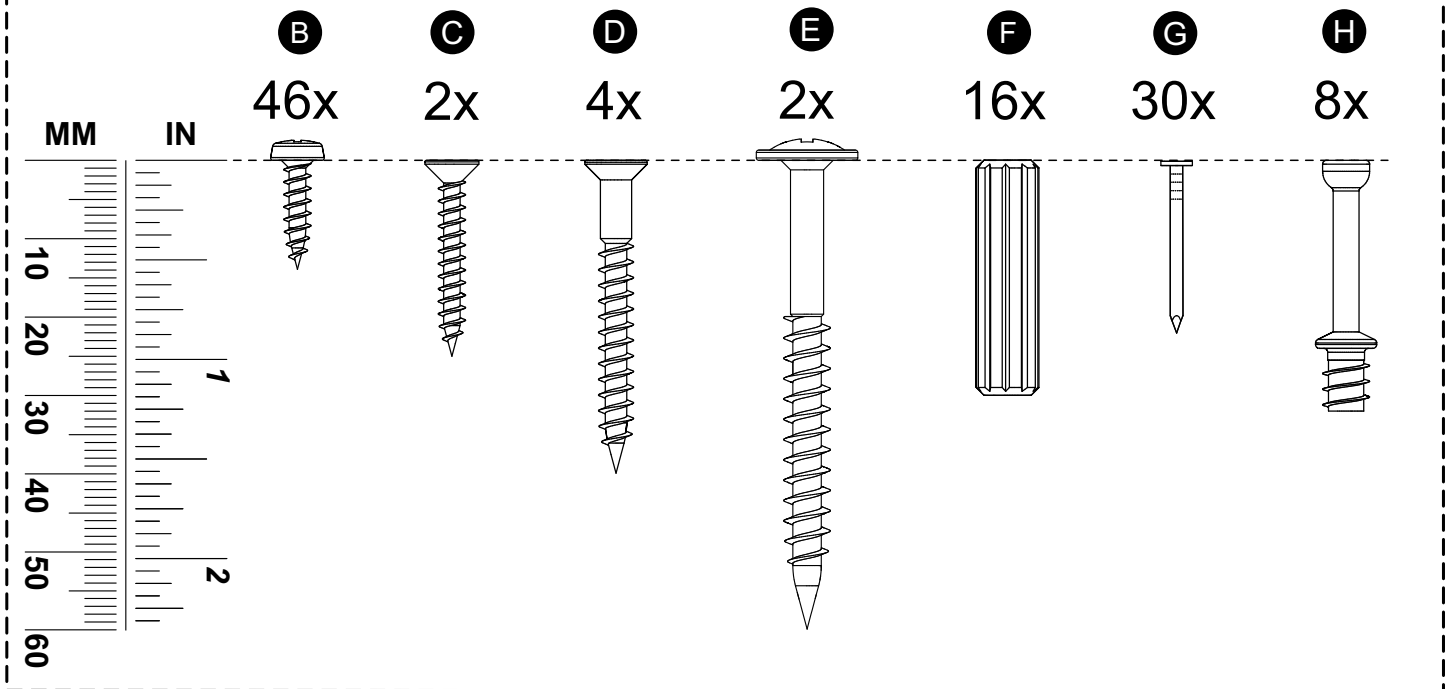

# TAMANHO REAL - TAMAÑO VERDADERO - REAL SIZE

Em caso de dúvida, compare as ferragens com as imagens abaixo em tamanho real.

En caso de dudas, compare las herrajes con las imágenes a seguir en tamaño real.

913mm  
35.94in

Ⓞ

2x

Ⓟ

2x

Ⓠ

1x

595mm  
23.43in

**D**

**E**

**1** (15 x 291 x 660mm) - 2x  
(0,59 x 11,46 x 25,98in)

**2** (15 x 345 x 630mm)  
(0,59 x 13,58 x 24,80in)

**3** (15 x 50 x 660mm)  
(0,59 x 1,97 x 25,98in)

**4** (15 x 50 x 630mm)  
(0,59 x 1,97 x 24,80in)

**5** (15 x 50 x 259mm) - 2x  
(0,59 x 1,97 x 10,20in)

**6** (15 x 289 x 913mm)  
(0,59 x 11,38 x 35,94in)

**7** (15 x 289 x 913mm)  
(0,59 x 11,38 x 35,94in)

**8** (15 x 180 x 913mm)  
(0,59 x 7,09 x 35,94in)