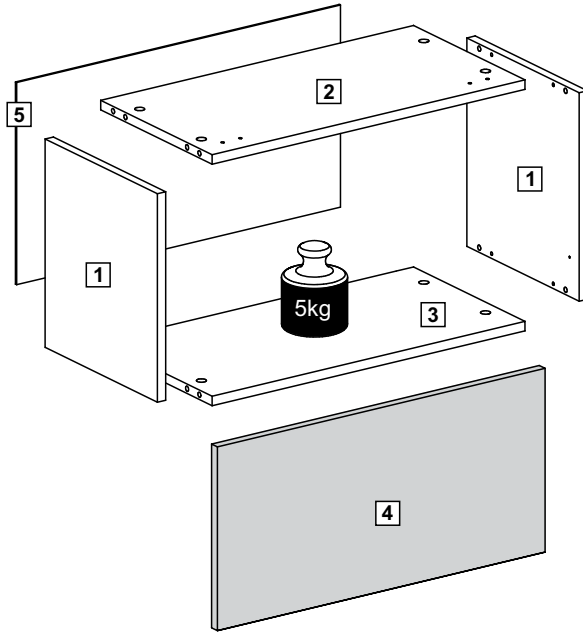

# G25602PR

Comprimento / Longitud / Width: 60cm

Altura / Altura / Height: 33cm

Profundidade / Profundidad / Depth: 31cm

Para acessar o vídeo de montagem, aponte a câmera do seu celular para o QR Code ao lado:

# PEÇAS / PARTES / PARTS

**1** (15 x 291 x 330mm) - 2x

**2** (15 x 289 x 568mm)

**3** (15 x 289 x 568mm)

**4** (15 x 326 x 595mm)

**5** (3 x 325 x 588mm)

**1**

**2**