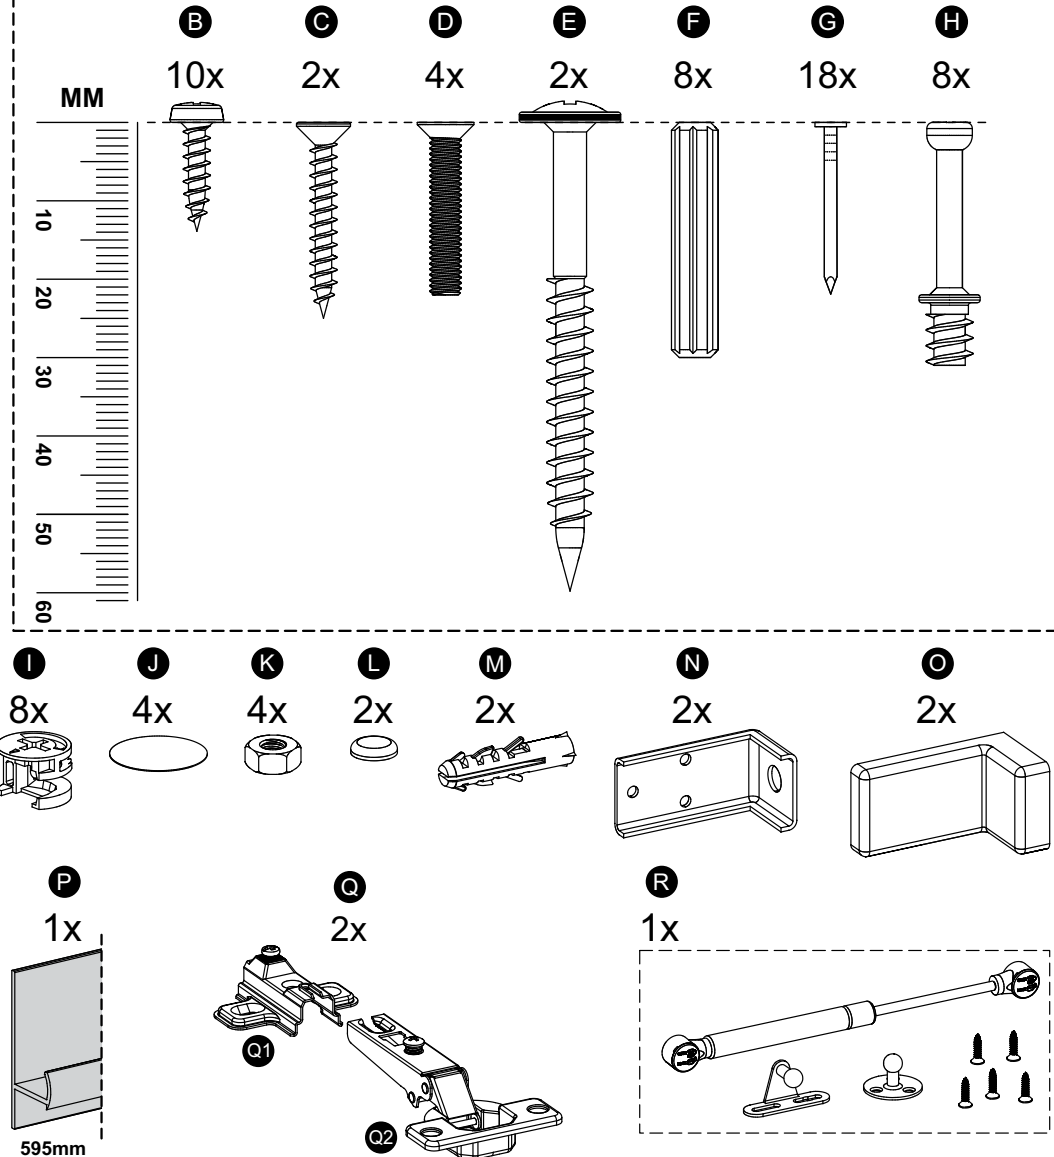

# G25602PR

Comprimento / Longitud / Width: 60cm

Altura / Altura / Height: 33cm

Profundidade / Profundidad / Depth: 31cm

Para acessar o vídeo de montagem, aponte a câmera do seu celular para o QR Code ao lado:

Para acceder al vídeo del ensamble, apunte la cámara de su teléfono celular al código QR al lado:

Point your phone's camera at the QR code on the side, to access the assembly video:

[cdn.madesa.com/mont/G25602PR](https://cdn.madesa.com/mont/G25602PR)

## TAMANHO REAL TAMAÑO VERDADERO REAL SIZE

# PEÇAS / PARTES / PARTS

**1** (15 x 291 x 330mm) - 2x

**2** (15 x 289 x 568mm)

**3** (15 x 289 x 568mm)

**4** (15 x 326 x 595mm)

**5** (3 x 325 x 588mm)

**1**

**2**