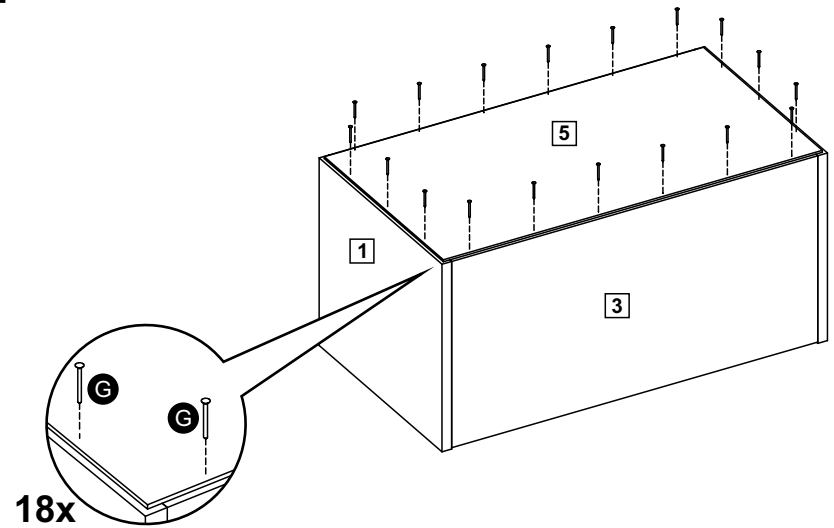

PEÇAS / PARTES / PARTS

1

2

3