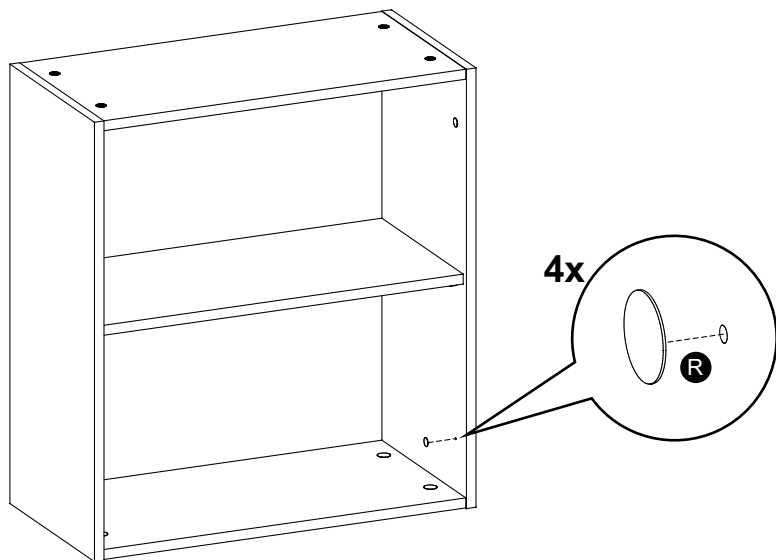

ATENÇÃO - ATENCIÓN - ATTENTION

Se você adquiriu a opção sem as portas, por gentileza desconsiderar os passos referentes a mesma e colocar os tapa furos conforme indicado abaixo:

If you purchased the option without the doors, please disregard the steps referring to it and place the hole covers as indicated below:

Si usted adquirió la opción sin puertas, por favor, desconsidere los pasos relacionados a ellas y coloque los tapa agujeros como se indica abajo:

4

5