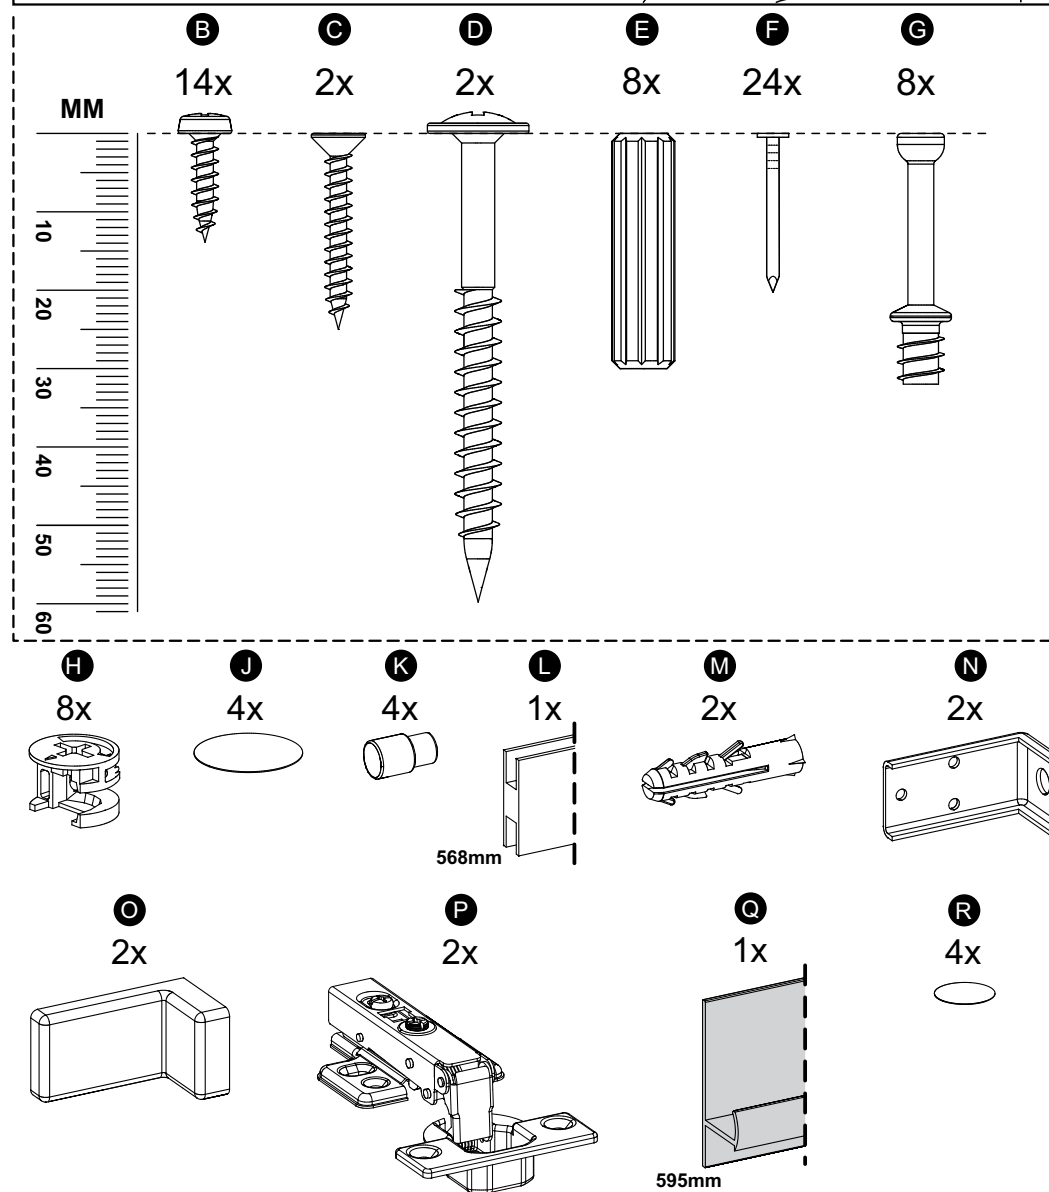

# G25601PR

Comprimento / Longitud / Width: 60cm  
Altura / Altura / Height: 66cm  
Profundidade / Profundidad / Depth: 30cm

O móvel deve ser montado por duas pessoas, em uma superfície limpa e plana.  
El mueble debe ser ensamblado por dos personas sobre una superficie limpia y plana.  
The furniture should be assembled by two people on a clean, flat surface.

Ferramentas necessárias / Herramientas necesarias / Required tools:

TAMANHO REAL  
TAMAÑO VERDADERO  
REAL SIZE

# PEÇAS / PARTES / PARTS

**1** (15 x 291 x 660mm)-2x

**2** (15 x 289 x 568mm)

**3** (15 x 289 x 568mm)

**4** (15 x 280 x 568mm)

**5** (3 x 322 x 588mm) - 2x

**6** (15 x 595 x 656mm)

**1**