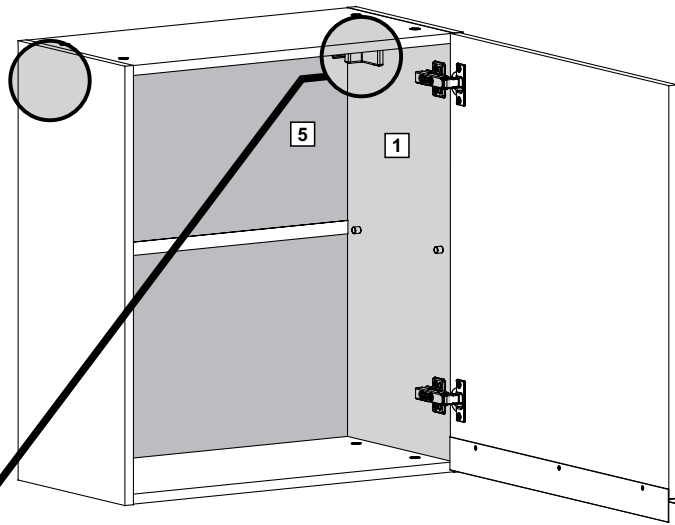

6

ATENÇÃO - ATENCIÓN - ATTENTION

Os suportes aéreos **DEVEM** ser fixados na parte **INTERNA** do móvel.
Siga corretamente os passos de montagem indicados abaixo:

Los soportes aéreos **DEBEN** ser fijados en la parte **INTERNA** del mueble.
Siga correctamente los pasos para armarlo indicados a seguir:

The angle bracket **MUST** be installed on the **INSIDE** of the cabinet.
Please, follow the installation steps below: