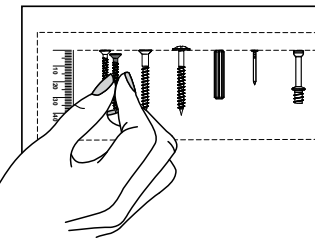

# G25601PR

Comprimento / Longitud / Width: 60cm  
Altura / Altura / Height: 66cm  
Profundidade / Profundidad / Depth: 30cm

O móvel deve ser montado por duas pessoas, em uma superfície limpa e plana.  
El mueble debe ser ensamblado por dos personas sobre una superficie limpia y plana.  
The furniture should be assembled by two people on a clean, flat surface.

Ferramentas necessárias / Herramientas necesarias / Required tools:

TAMANHO REAL  
TAMAÑO VERDADERO  
REAL SIZE

# PEÇAS / PARTES / PARTS

**1** (15 x 291 x 660mm)-2x

**2** (15 x 289 x 568mm)

**3** (15 x 289 x 568mm)

**4** (15 x 280 x 568mm)

**5** (3 x 322 x 588mm) - 2x

**6** (15 x 595 x 656mm)

**1**