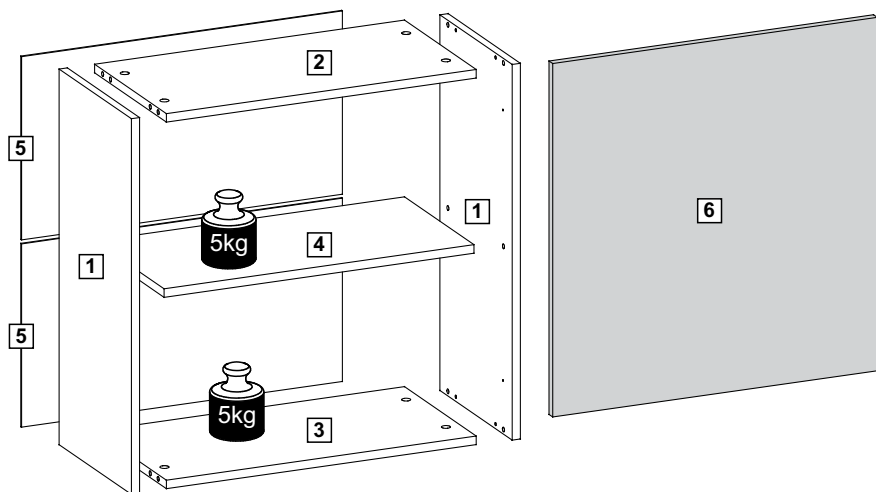

# G25601PR

Comprimento / Longitud / Width: 60cm  
Altura / Altura / Height: 66cm  
Profundidade / Profundidad / Depth: 30cm

O móvel deve ser montado por duas pessoas, em uma superfície limpa e plana.  
El mueble debe ser ensamblado por dos personas sobre una superficie limpia y plana.  
The furniture should be assembled by two people on a clean, flat surface.

# PEÇAS / PARTES / PARTS

**1** (15 x 291 x 660mm)-2x

**2** (15 x 289 x 568mm)

**3** (15 x 289 x 568mm)

**4** (15 x 280 x 568mm)

**5** (3 x 322 x 588mm) - 2x

**6** (15 x 595 x 656mm)

**1**