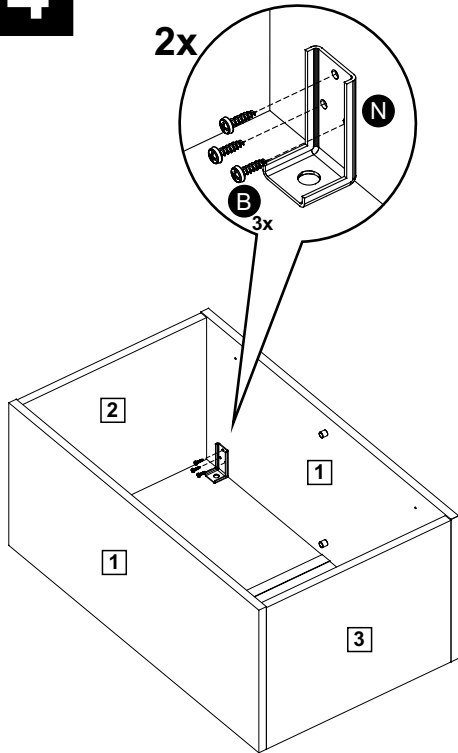

3

4

5

ATENÇÃO - ATENCIÓN - ATTENTION

Se você adquiriu a opção sem as portas, por gentileza desconsiderar os passos referentes a mesma e colocar os tapa furos conforme indicado abaixo:

If you purchased the option without the doors, please disregard the steps referring to it and place the hole covers as indicated below:

Si usted adquirió la opción sin puertas, por favor, desconsidere los pasos relacionados a ellas y coloque los tapa agujeros como se indica abajo: