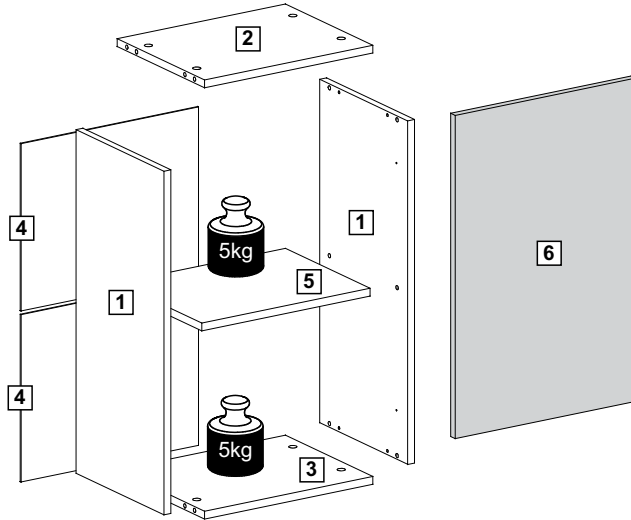

# G25400PR

Comprimento / Longitud / Width: 40cm

Altura / Altura / Height: 66cm

Profundidade / Profundidad / Depth: 31cm

Para acessar o vídeo de montagem, aponte a câmera do seu celular para o QR Code ao lado:

# PEÇAS / PARTES / PARTS

**1** (15 x 291 x 660mm) - 2x

**2** (15 x 289 x 368mm)

**3** (15 x 289 x 368mm)

**4** (3 x 322 x 388mm) - 2x

**5** (15 x 280 x 368mm)

**6** (15 x 656 x 395mm)