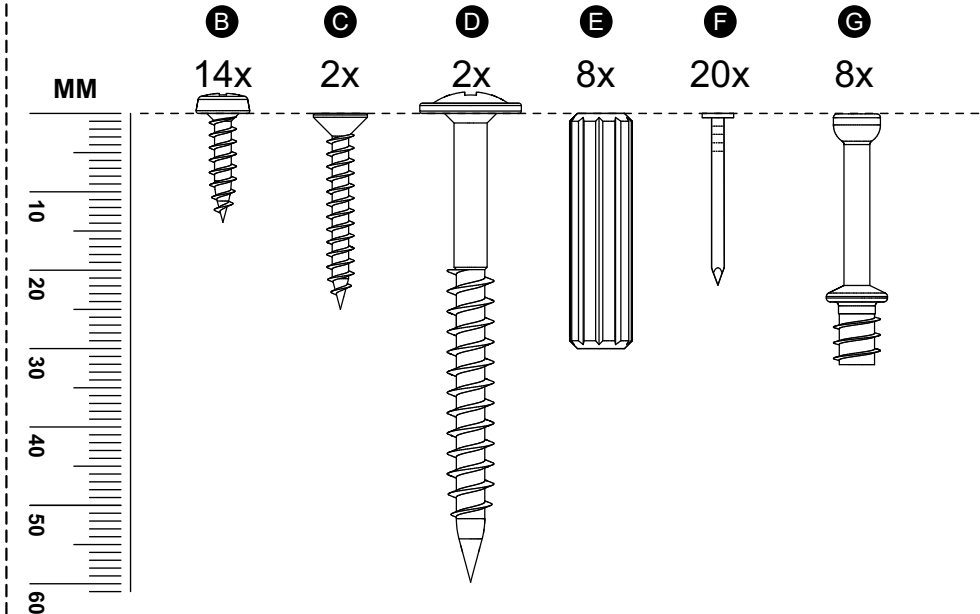

# G25400PR

Comprimento / Longitud / Width: 40cm

Altura / Altura / Height: 66cm

Profundidade / Profundidad / Depth: 31cm

Para acessar o vídeo de montagem, aponte a câmera do seu celular para o QR Code ao lado:

Para acceder al vídeo del ensamble, apunte la cámara de su teléfono celular al código QR al lado:

Point your phone's camera at the QR code on the side, to access the assembly video:

[www.madesa.com/montagem/G25400PR.php](http://www.madesa.com/montagem/G25400PR.php)

## TAMANHO REAL TAMAÑO VERDADERO REAL SIZE

# PEÇAS / PARTES / PARTS

**1** (15 x 291 x 660mm) - 2x

**2** (15 x 289 x 368mm)

**3** (15 x 289 x 368mm)

**4** (3 x 322 x 388mm) - 2x

**5** (15 x 280 x 368mm)

**6** (15 x 656 x 395mm)