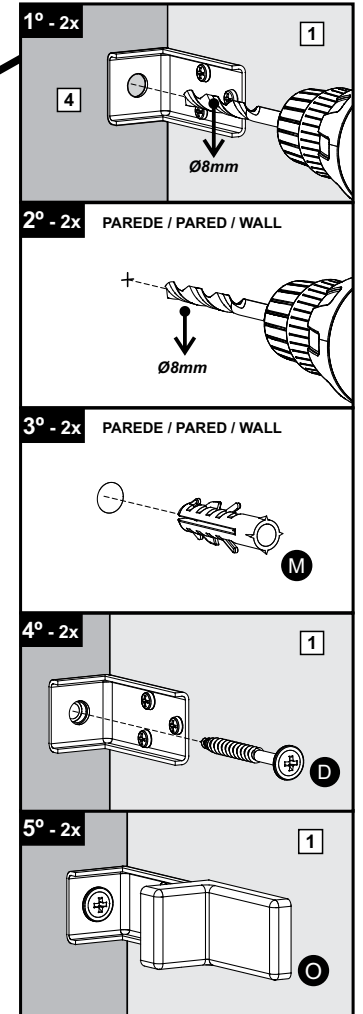

# PEÇAS / PARTES / PARTS

**1** (15 x 291 x 660mm) - 2x

**2** (15 x 289 x 368mm)

**3** (15 x 289 x 368mm)

**4** (3 x 322 x 388mm) - 2x

**5** (15 x 280 x 368mm)

**6** (15 x 656 x 395mm)

Si usted adquirió la opción sin puertas, por favor, desconsidere los pasos relacionados a ellas y coloque los tapa agujeros como se indica abajo:

**6****7**

Video: Como regular corretamente suas dobradiças.

Video: Cómo ajustar correctamente sus bisagras

Video: How to properly adjust your hinges

**8**

União de Módulos  
Unión de Módulos  
Fasten Cabinets Together