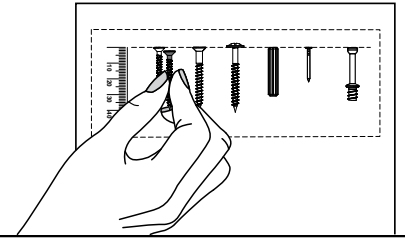

# G25400PR

Comprimento / Longitud / Width: 40cm

Altura / Altura / Height: 66cm

Profundidade / Profundidad / Depth: 31cm

Para acessar o vídeo de montagem, aponte a câmera do seu celular para o QR Code ao lado:

O móvel deve ser montado por duas pessoas, em uma superfície limpa e plana.

El mueble debe ser ensamblado por dos personas sobre una superficie limpia y plana.

The furniture should be assembled by two people on a clean, flat surface.

# PEÇAS / PARTES / PARTS

**1** (15 x 291 x 660mm) - 2x

**2** (15 x 289 x 368mm)

**3** (15 x 289 x 368mm)

**4** (3 x 322 x 388mm) - 2x

**5** (15 x 280 x 368mm)

**6** (15 x 656 x 395mm)