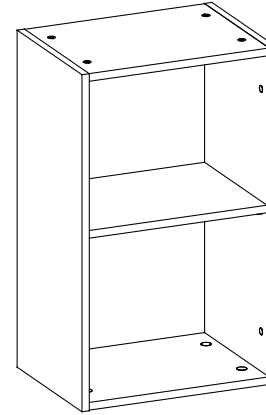

ATENÇÃO - ATENCIÓN - ATTENTION

Se você adquiriu a opção sem as portas, por gentileza desconsiderar os passos referentes a mesma e colocar os tapa furos conforme indicado abaixo:

If you purchased the option without the doors, please disregard the steps referring to it and place the hole covers as indicated below:

Si usted adquirió la opción sin puertas, por favor, desconsidere los pasos relacionados a ellas y coloque los tapa agujeros como se indica abajo: