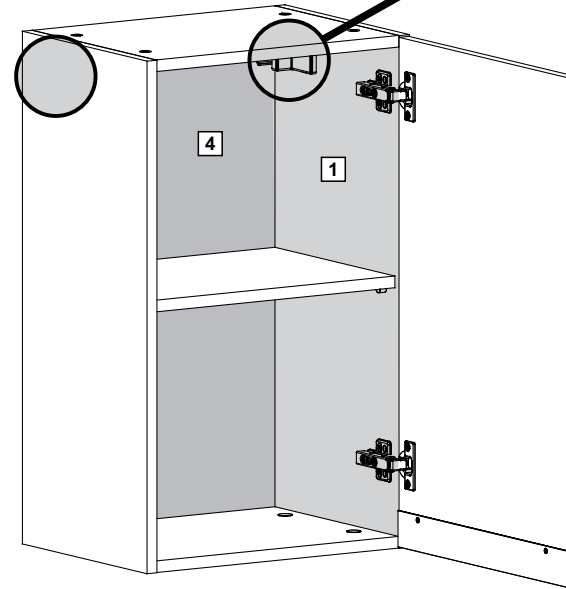

# PEÇAS / PARTES / PARTS

**1** (15 x 291 x 660mm) - 2x

**2** (15 x 289 x 368mm)

**3** (15 x 289 x 368mm)

**4** (3 x 322 x 388mm) - 2x

**5** (15 x 280 x 368mm)

**6** (15 x 656 x 395mm)

Si usted adquirió la opción sin puertas, por favor, desconsidere los pasos relacionados a ellas y coloque los tapa agujeros como se indica abajo:

**6****7**

Video: Como regular corretamente suas dobradiças.

Video: Cómo ajustar correctamente sus bisagras

Video: How to properly adjust your hinges

**8**

União de Módulos  
Unión de Módulos  
Fasten Cabinets Together