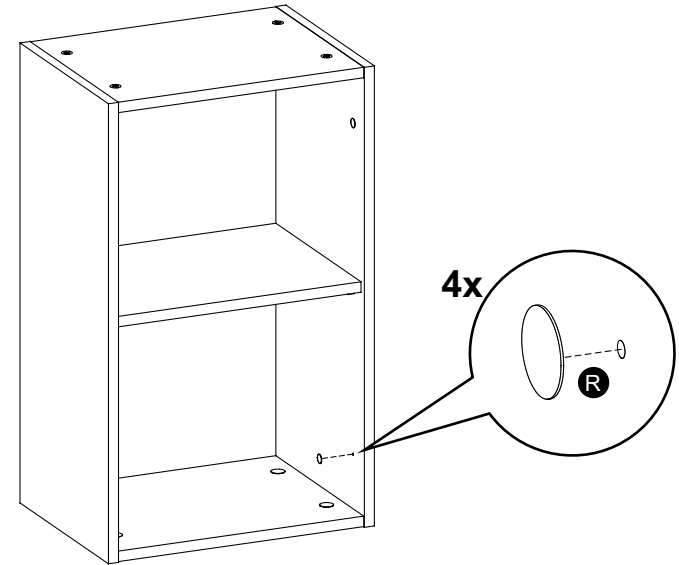

3

4

5

ATENÇÃO - ATENCIÓN - ATTENTION

Se você adquiriu a opção sem as portas, por gentileza desconsiderar os passos referentes a mesma e colocar os tapa furos conforme indicado abaixo:

If you purchased the option without the doors, please disregard the steps referring to it and place the hole covers as indicated below:

Si usted adquirió la opción sin puertas, por favor, desconsidere los pasos relacionados a ellas y coloque los tapa agujeros como se indica abajo: