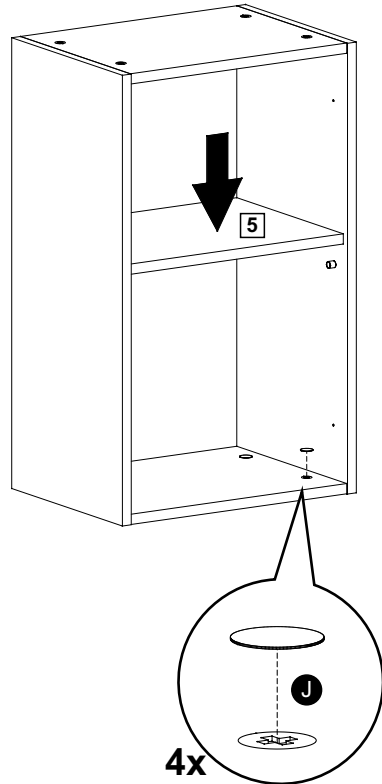

3

4

5

ATENÇÃO - ATENCIÓN - ATTENTION

Se você adquiriu a opção sem as portas, por gentileza desconsiderar os passos referentes a mesma e colocar os tapa furos conforme indicado abaixo:

If you purchased the option without the doors, please disregard the steps referring to it and place the hole covers as indicated below:

Si usted adquirió la opción sin puertas, por favor, desconsidere los pasos relacionados a ellas y coloque los tapa agujeros como se indica abajo: