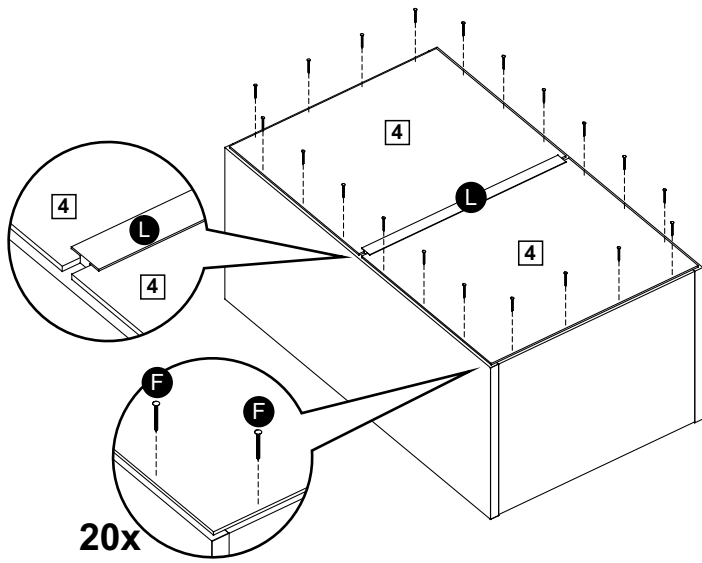

3

4

5

ATENÇÃO - ATENCIÓN - ATTENTION

Se você adquiriu a opção sem as portas, por gentileza desconsiderar os passos referentes a mesma e colocar os tapa furos conforme indicado abaixo:

If you purchased the option without the doors, please disregard the steps referring to it and place the hole covers as indicated below:

Si usted adquirió la opción sin puertas, por favor, desconsidere los pasos relacionados a ellas y coloque los tapa agujeros como se indica abajo: