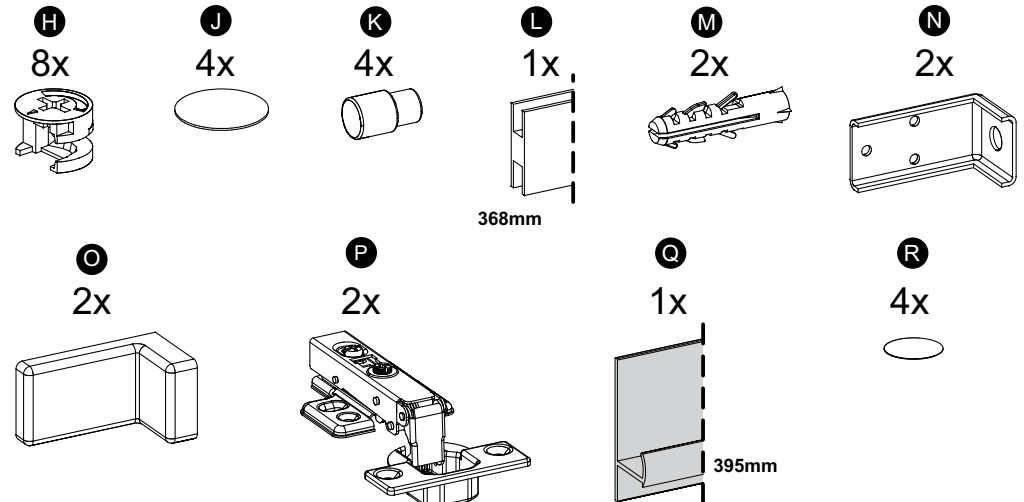

# G25400PR

Comprimento / Longitud / Width: 40cm

Altura / Altura / Height: 66cm

Profundidade / Profundidad / Depth: 31cm

Para acessar o vídeo de montagem, aponte a câmera do seu celular para o QR Code ao lado:

## TAMANHO REAL TAMAÑO VERDADERO REAL SIZE

# PEÇAS / PARTES / PARTS

**1** (15 x 291 x 660mm) - 2x

**2** (15 x 289 x 368mm)

**3** (15 x 289 x 368mm)

**4** (3 x 322 x 388mm) - 2x

**5** (15 x 280 x 368mm)

**6** (15 x 656 x 395mm)