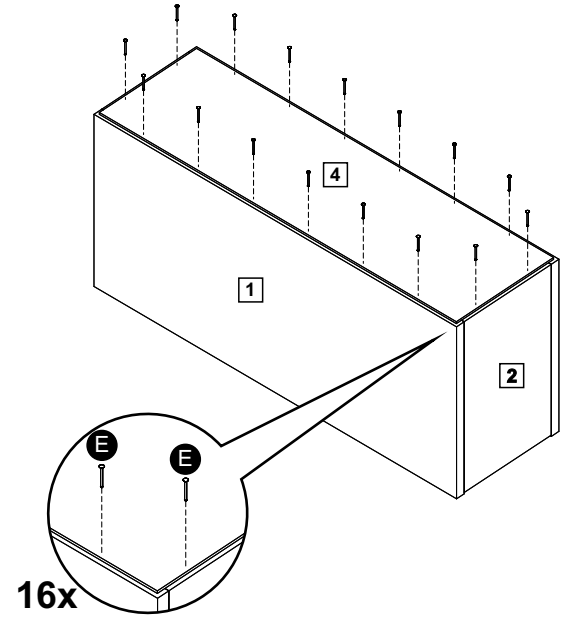

PEÇAS / PARTES / PARTS

2

3