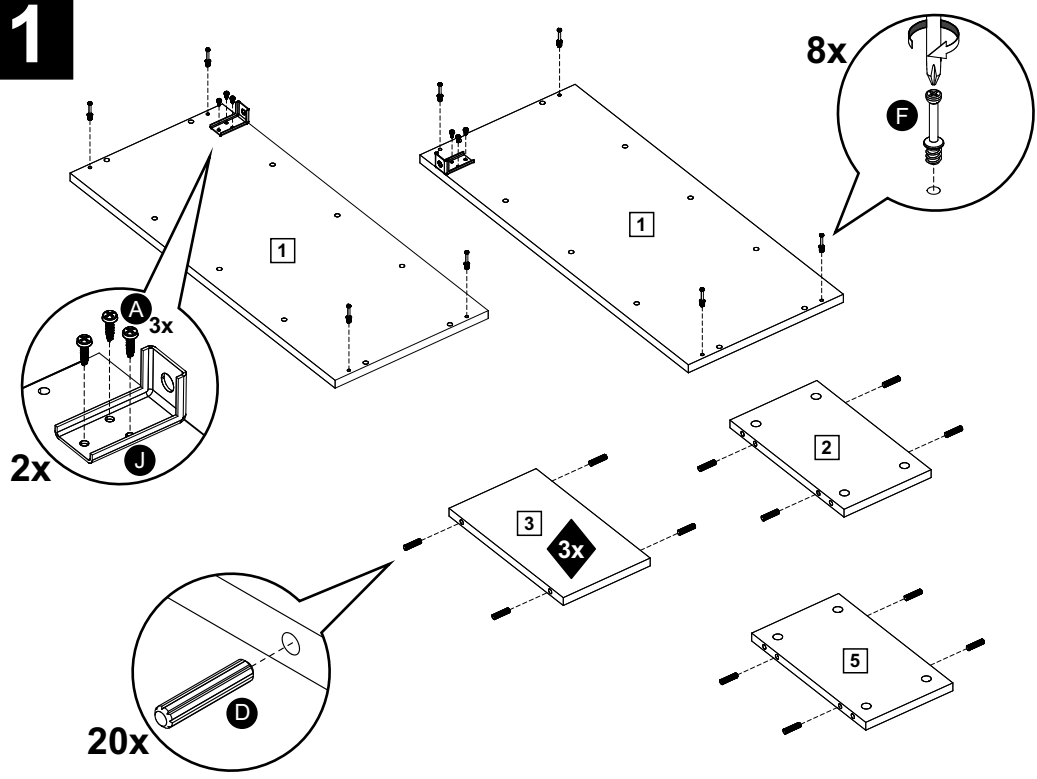

PEÇAS / PARTES / PARTS