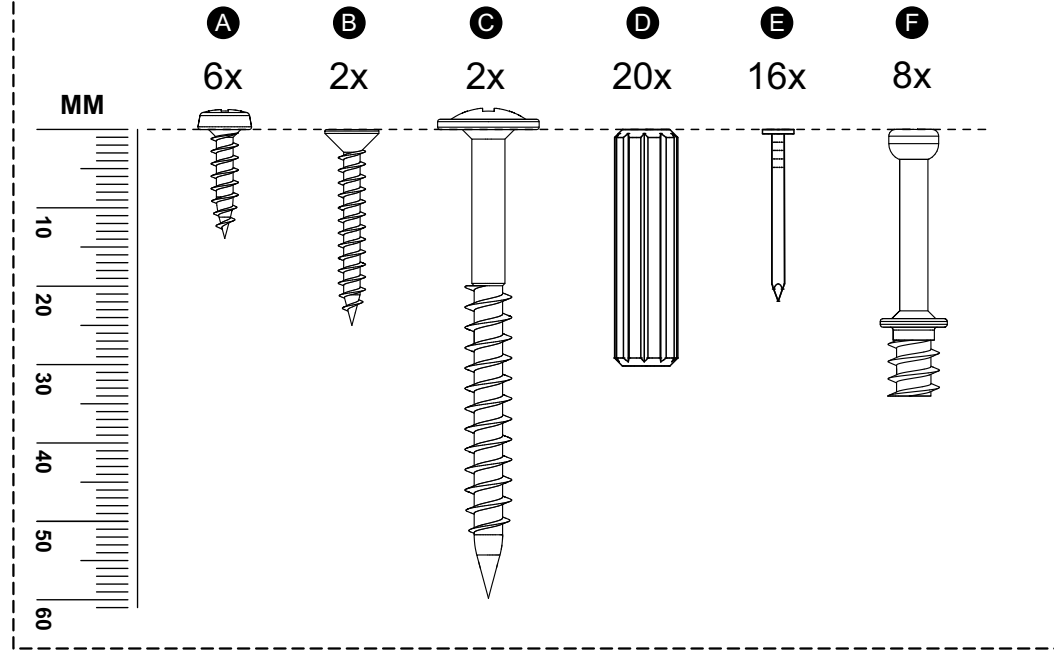

Comprimento / Longitud / Width: 20cm

Altura / Altura / Height: 66cm

Profundidade / Profundidad / Depth: 30cm

O móvel deve ser montado por duas pessoas, em uma superfície limpa e plana.

El mueble debe ser ensamblado por dos personas sobre una superficie limpia y plana.

The furniture should be assembled by two people on a clean, flat surface.

Ferramentas necessárias / Herramientas necesarias / Required tools:

TAMANHO REAL
TAMAÑO VERDADERO
REAL SIZE