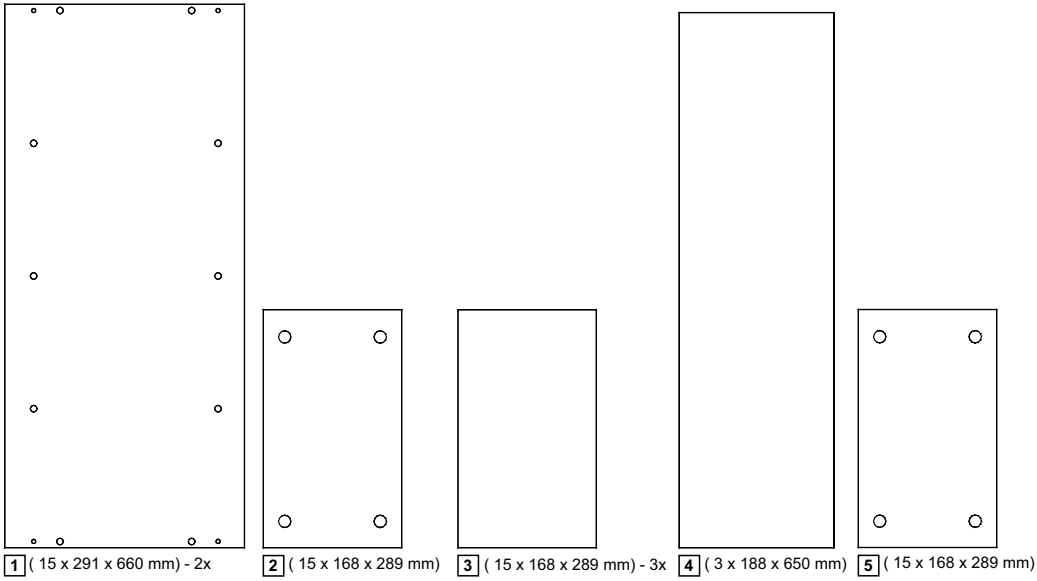

PEÇAS / PARTES / PARTS