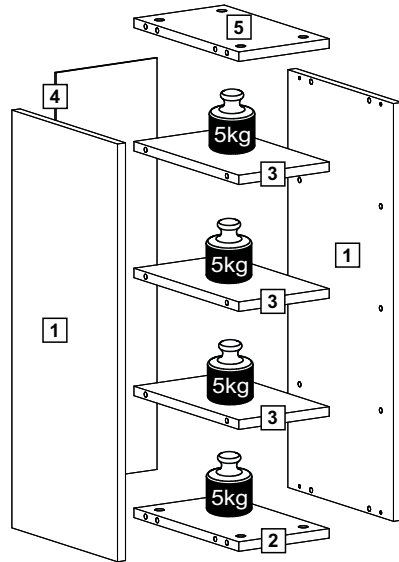

# G25200

Comprimento / Longitud / Width: 20cm

Altura / Altura / Height: 66cm

Profundidade / Profundidad / Depth: 30cm

O móvel deve ser montado por duas pessoas, em uma superfície limpa e plana.

El mueble debe ser ensamblado por dos personas sobre una superficie limpia y plana.

The furniture should be assembled by two people on a clean, flat surface.

Ferramentas necessárias / Herramientas necesarias / Required tools:

TAMANHO REAL  
TAMAÑO VERDADERO  
REAL SIZE

G  
8x

H  
4x

I  
2x