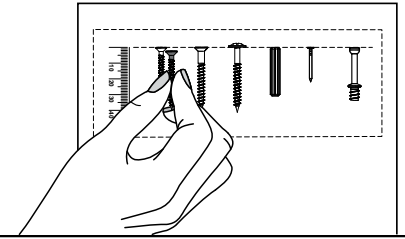

# G25200

Comprimento / Longitud / Width: 20cm

Altura / Altura / Height: 66cm

Profundidade / Profundidad / Depth: 30cm

O móvel deve ser montado por duas pessoas, em uma superfície limpa e plana.

El mueble debe ser ensamblado por dos personas sobre una superficie limpia y plana.

The furniture should be assembled by two people on a clean, flat surface.

Ferramentas necessárias / Herramientas necesarias / Required tools:

TAMANHO REAL  
TAMAÑO VERDADERO  
REAL SIZE

G  
8x

H  
4x

I  
2x